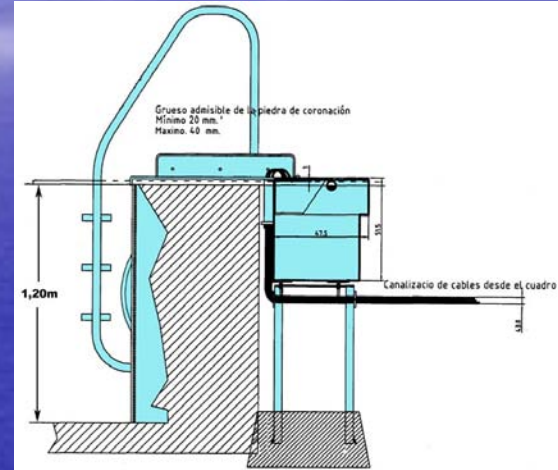

CORNER 4000

Grupo de depuración autónomo,
con hidromasaje y natación
contracorriente.

Corner 4000 diseñada para instalar en arista.

Diferentes colores para una mejor integración estética en la piscina

Imágenes de Corner 4000 instalada

Mínimo espacio útil ocupado en el
vaso de la piscina.
(interior: 0,57x0,57x1,20m)

Su diseño para ser instalada en arista ,elimina las zonas muertas características de skimmers.

Altas prestaciones y funcionalidad

- 20.000 l/h
- Retorno a nivel inferior.
- 4 filtros+2 prefiltros
- Filtración a 6 micras.
- Limpieza filtros semi-automática.
- Funcionamiento simultáneo de superficie y limpiafondos.
- Cebado automático de mangueras.
- Depósito de productos químicos regulable.
- Preinstalación de calefacción.
- Iluminación incluida (s/modelo)
- Hidromasaje de 20.000 l/h
- Opcion:Control de nivel auto.