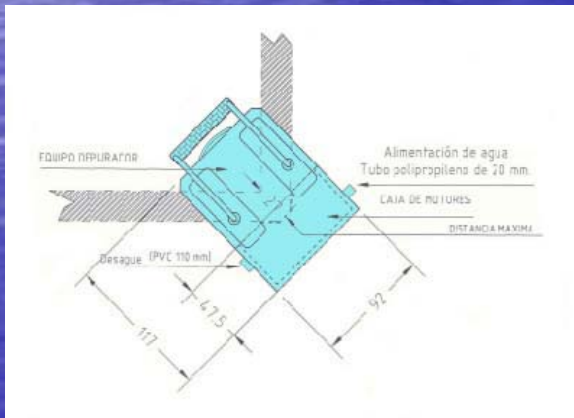

CORNER 4000

Grupo de depuración autónomo,
con hidromasaje y natación
contracorriente.

Corner 4000 diseñada para instalar en arista.

Diferentes colores para una mejor integración estética en la piscina

Imágenes de Corner 4000 instalada

Mínimo espacio útil ocupado en el
vaso de la piscina.
(interior: 0,57x0,57x1,20m)

Su diseño para ser instalada en arista ,elimina las zonas muertas características de skimmers.

Altas prestaciones y funcionalidad

- 20.000 l/h
- Retorno a nivel inferior.
- 4 filtros+2 prefiltros
- Filtración a 6 micras.
- Limpieza filtros semi-automática.
- Funcionamiento simultáneo de superficie y limpiafondos.
- Cebado automático de mangueras.
- Depósito de productos químicos regulable.
- Preinstalación de calefacción.
- Iluminación incluida (s/modelo)
- Hidromasaje de 20.000 l/h
- Opcion:Control de nivel auto.

Hidromasaje

Mando a distancia opcional

Medidas del equipo.