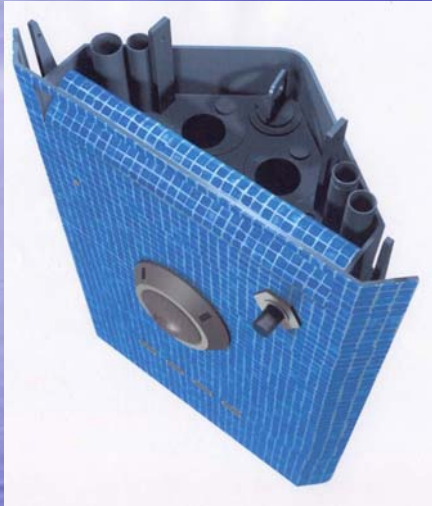

CORNER 4000

Grupo de depuración autónomo,
con hidromasaje y natación
contracorriente.

Corner 4000 diseñada para instalar en arista.

Diferentes colores para una mejor integración estética en la piscina

Imágenes de Corner 4000 instalada

Mínimo espacio útil ocupado en el
vaso de la piscina.
(interior: 0,57x0,57x1,20m)

Su diseño para ser instalada en arista ,elimina las zonas muertas características de skimmers.

Altas prestaciones y funcionalidad

- 20.000 l/h
- Retorno a nivel inferior.
- 4 filtros+2 prefiltros
- Filtración a 6 micras.
- Limpieza filtros semi-automática.
- Funcionamiento simultáneo de superficie y limpiafondos.
- Cebado automático de mangueras.
- Depósito de productos químicos regulable.
- Preinstalación de calefacción.
- Iluminación incluida (s/modelo)
- Hidromasaje de 20.000 l/h
- Opcion:Control de nivel auto.