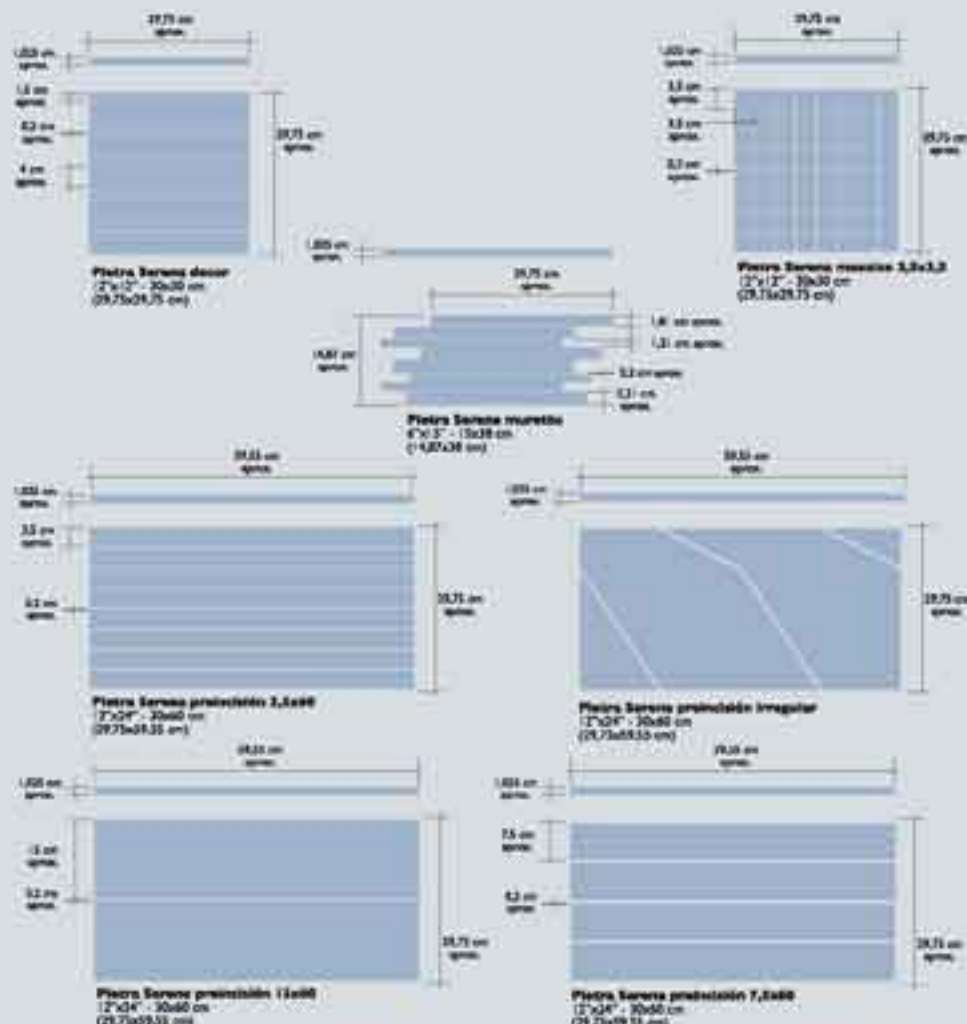

Special Pieces Pezzi Speciali