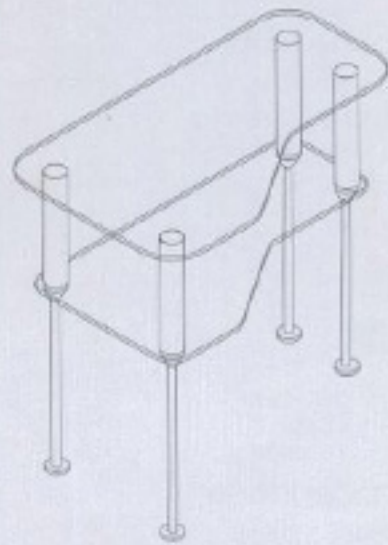

H 900 L 1000 P 600/400

COD. FR323

Piano Metacrilato
Metacrylate shelf • Estante de metacrilato

COD. FR324

Piano vetro trasparente
Shelf transparent glass • Estante de vidrio trasparente

COD. FR325

Piano vetro colorato
Shelf colored glass • Estante de vidrio colorado

TAVOLO TONDO FROG con sagoma

Table rectangular Frog with shape

Mesa Frog rectangulo con forma

H 900 O 995

COD. FR330

Piano Metacrilato
Metacrylate shelf • Estante de metacrilato

COD. FR331

Piano vetro trasparente
Shelf transparent glass • Estante de vidrio trasparente