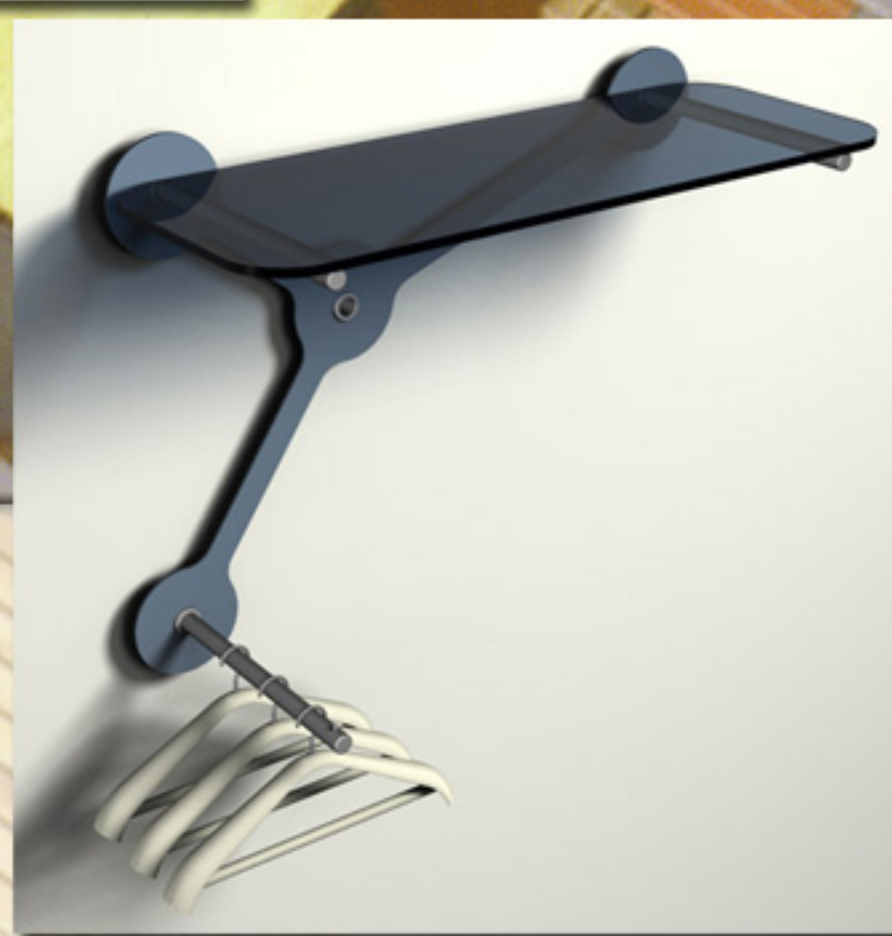

BROCHE inclinata
Inclined bracket • Perchero inclinado

L 330

Nichel satinato
Florentine nickel • Niquel satinado

COD. PA260

MENSOLA FRONTALE doppia
Double hanging bar • Soporte delantero doble

L 400

Nichel satinato
Florentine nickel • Niquel satinado

COD. PA270

ASTA appenderia
Hanging bar • Barra para colgar

L 1000

Nichel satinato
Florentine nickel • Niquel satinado

COD. UN020

H 10 L 800 P 400

COD. FR080R

H 10 L 1000 P 400

COD. FR100R

H 10 L 1200 P 400

COD. FR120R

RIPIANO IN VETRO COLORATO STONDATO
*Colorfull glass shelves - rounded off angle
Estante redondeado de vidrio coloreado*

H 8 L 800 P 400

COD. FR140R

H 8 L 1000 P 400

COD. FR160R

H 8 L 1200 P 400