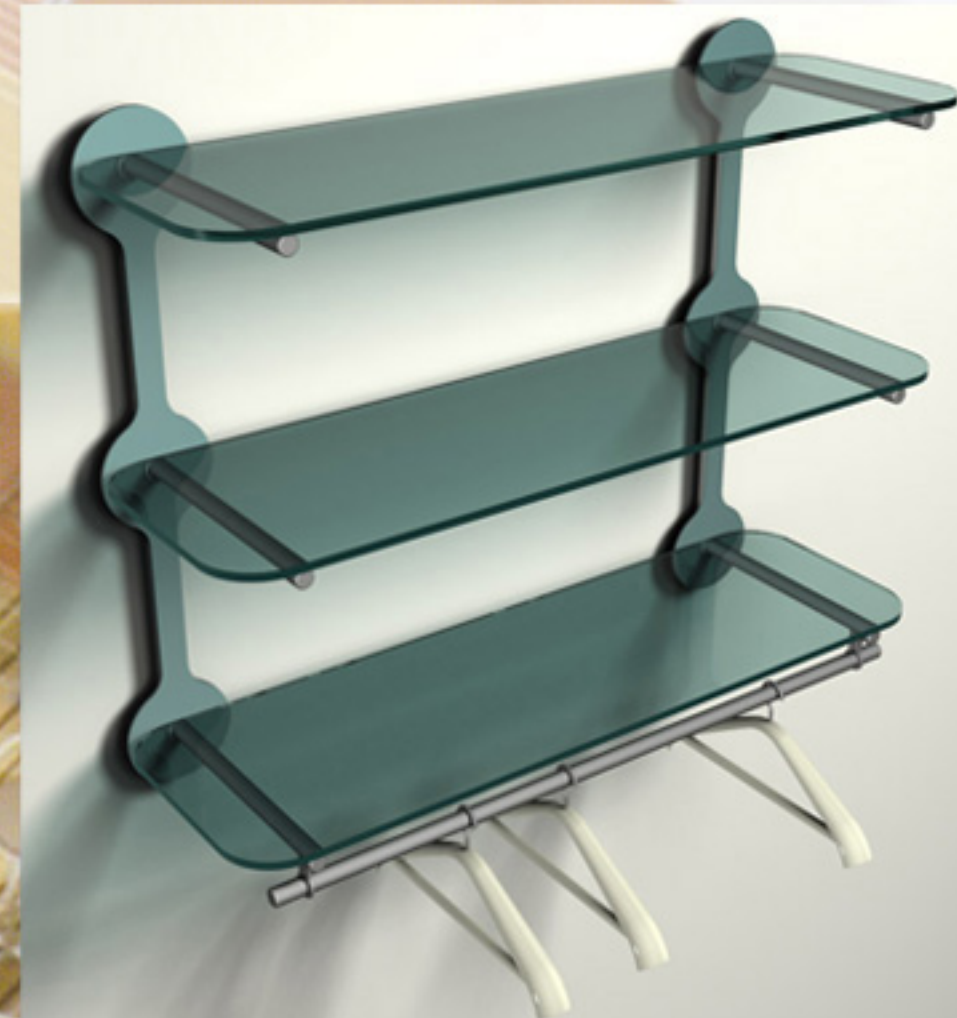

MENSOLA per piano in legno/broche diritta
Bracket for wood shelf/hanging bracket
Soporte para estante de madera/perchero recto

Nichel satinato
Florentine nickel • Niquel satinado

L 330

COD. PA220

MENSOLA per piano in legno c/appenderia
Bracket for hanging bar and wood shelf
Soporte para estante de madera con perchero

Nichel satinato
Florentine nickel • Niquel satinado

L 330

COD. PA230

MENSOLA per piano in vetro e metacrilato
Bracket for glass shelf and metacrilato
Soporte para estante de vidrio y metacrilato

Nichel satinato
Florentine nickel • Niquel satinado

L 330

COD. PA240

MENSOLA per piano in vetro c/appenderia
Bracket for hanging bar and glass shelf
Soporte para estante de vidrio con perchero

Nichel satinato
Florentine nickel • Niquel satinado

L 330

COD. PA250