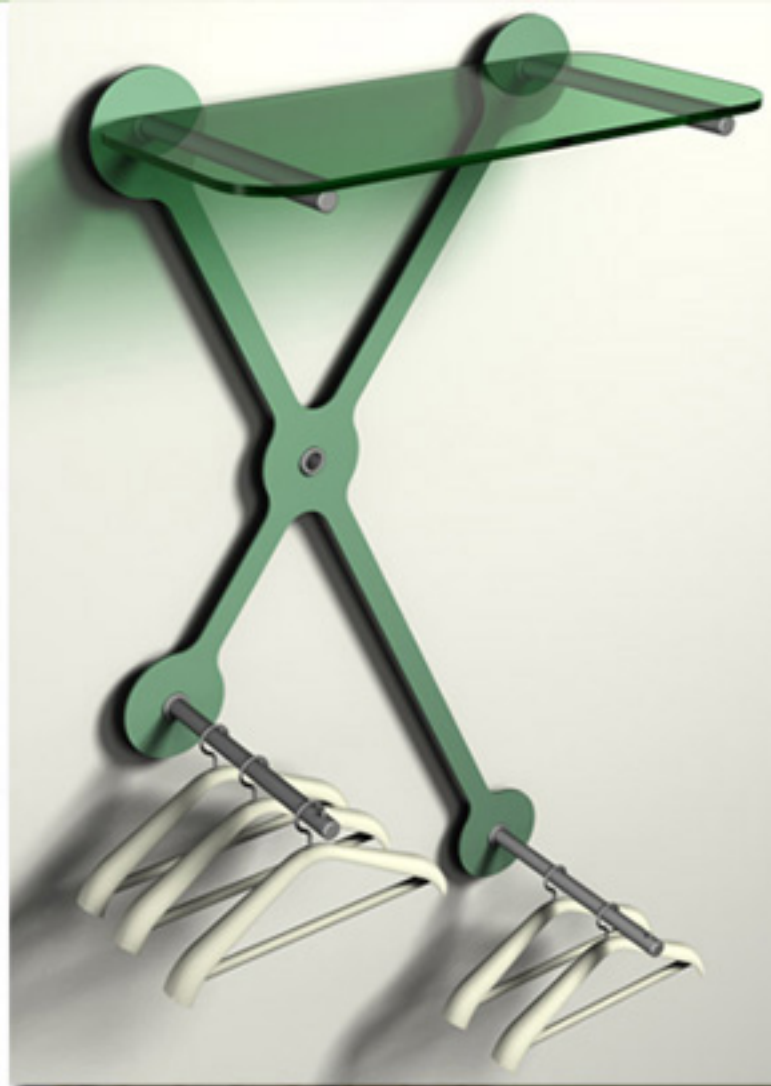

BROCHE inclinata
Inclined bracket • Perchero inclinado

L 330

Nichel satinato
Florentine nickel • Niquel satinado

COD. PA260

MENSOLA FRONTALE doppia
Double hanging bar • Soporte delantero doble

L 400

Nichel satinato
Florentine nickel • Niquel satinado

COD. PA270

ASTA appenderia
Hanging bar • Barra para colgar

L 1000

Nichel satinato
Florentine nickel • Niquel satinado

COD. UN020

H 10 L 800 P 400

COD. FR080R

H 10 L 1000 P 400

COD. FR100R

H 10 L 1200 P 400

COD. FR120R

H 8 L 800 P 400

COD. FR140R

H 8 L 1000 P 400

COD. FR160R

H 8 L 1200 P 400