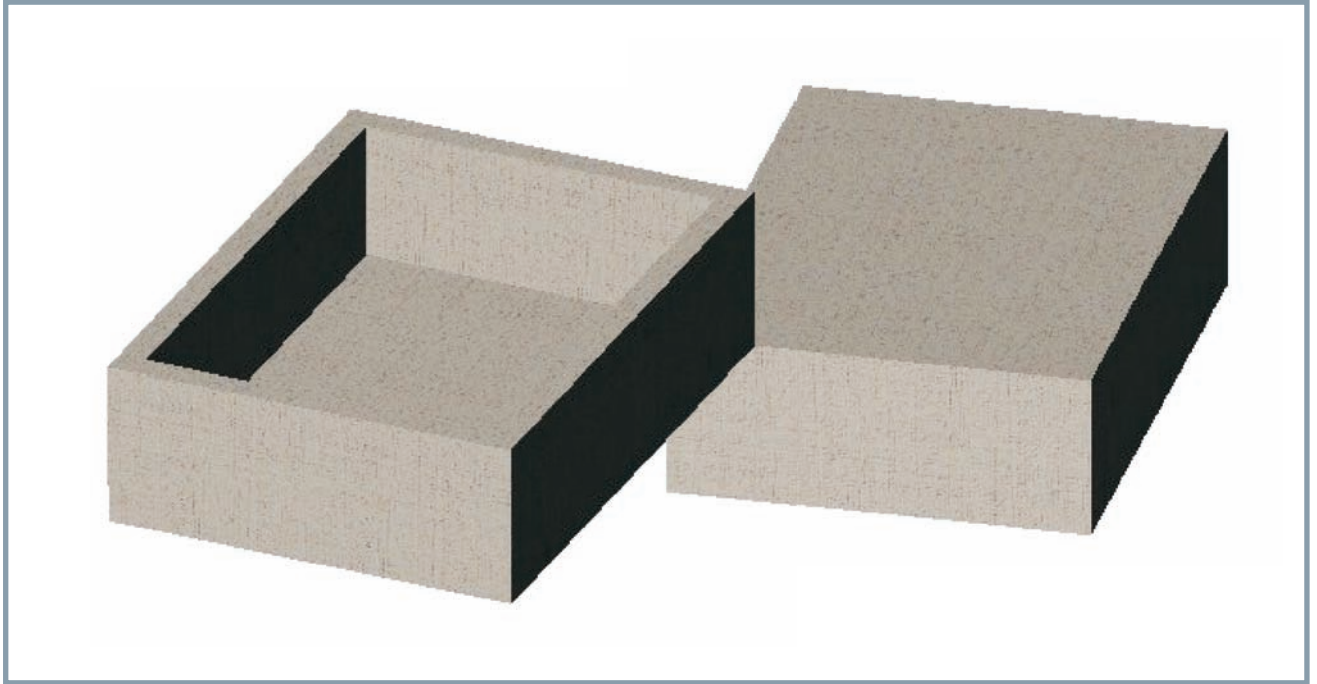

ENVASE TIPO G

DIMENSIONES					PRESENTACIÓN	
	MEDIDAS EXT.	MEDIDAS INT.	CAPACIDAD.	DENSIDAD gr/dm ³	Unids por bloque	DIMENSIONES BLOQUE EN METROS
G	103X76X30	93X66X25	0.25L - 100gr.	45	500 UNIDS.	BOLSA DE 0.9X1.4