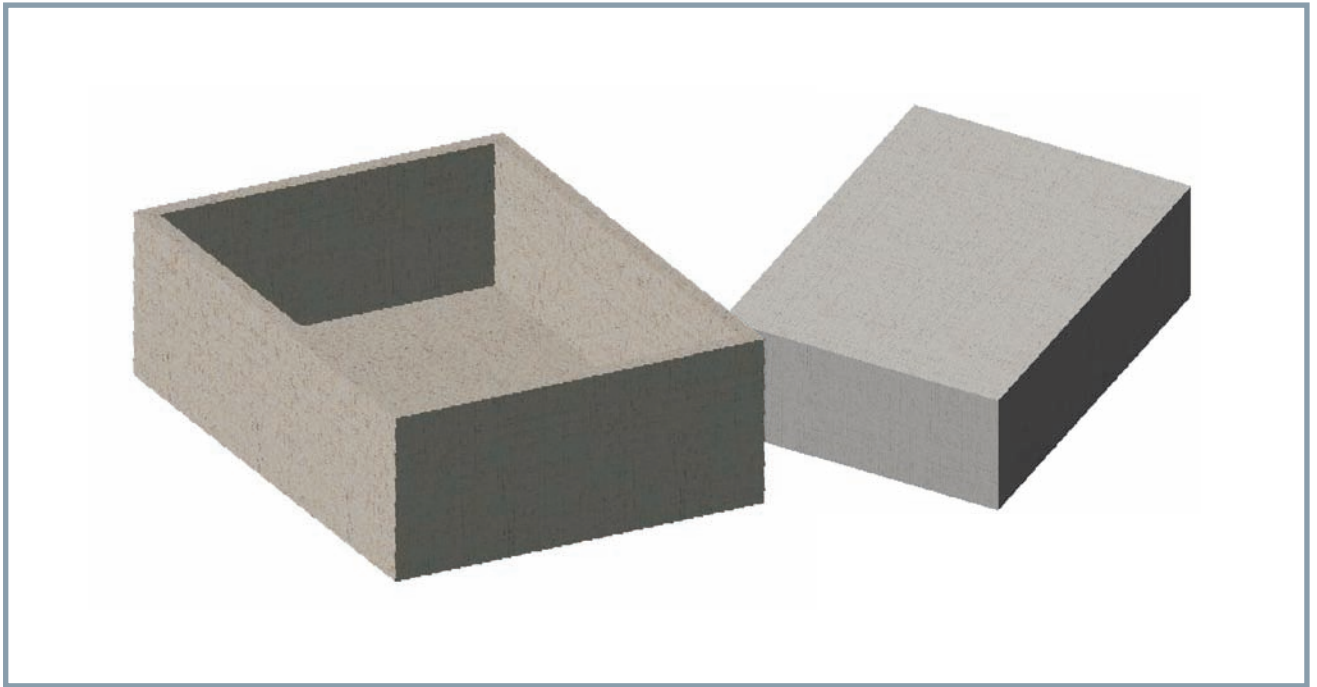

CONTENEDOR PC – CPC

DIMENSIONES				PRESENTACIÓN		
MEDIDAS EXT.	MEDIDAS INT.	CAPACIDAD.	DENSIDAD gr/dm ³	Unids por bloque	DIMENSIONES BLOQUE (COTAS EN METROS)	
CPC 445X328X141	415X298X123	15.2L	20	8	1.16X0.90X0.99	