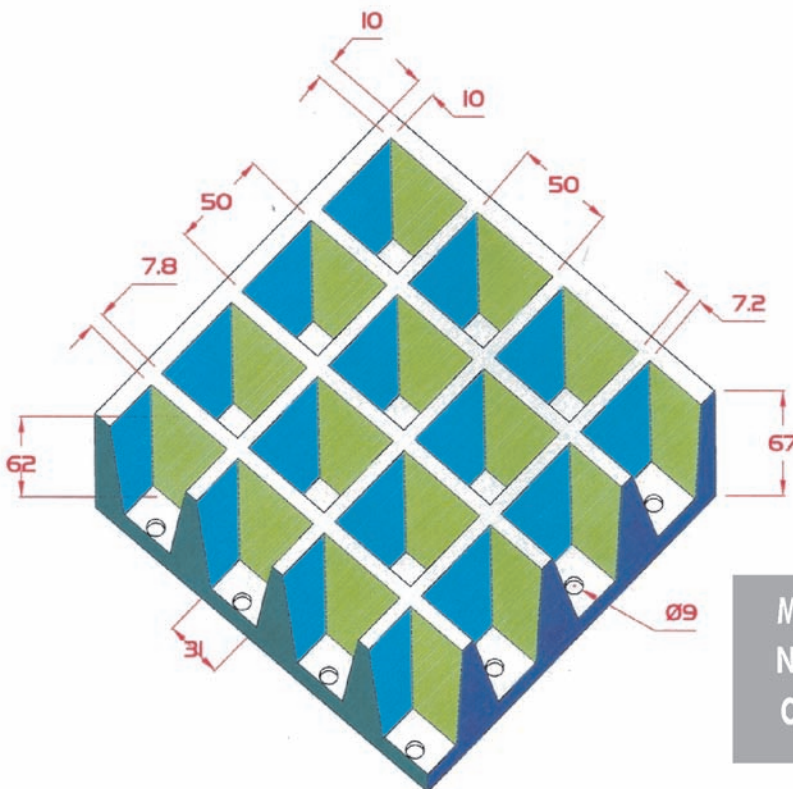

# SEMILLERO 96

(S96)

MED.EXTERIORES: 700 X 475 X 67 (cotas en mm.)

Nº ALVEOLOS : 12 X 8= 96

CAPACIDAD APROX. ALVEOLO: 103.56 cm<sup>3</sup>

NOTA: LAS DIMENSIONES GENERALES DE LA PIEZA PUEDEN SUFRIR VARIACIONES EN TORNO AL 4/1000, DEBIDO A LA NATURALEZA DEL EPS, Y A SUS CONDICIONES DE ALMACENAJE