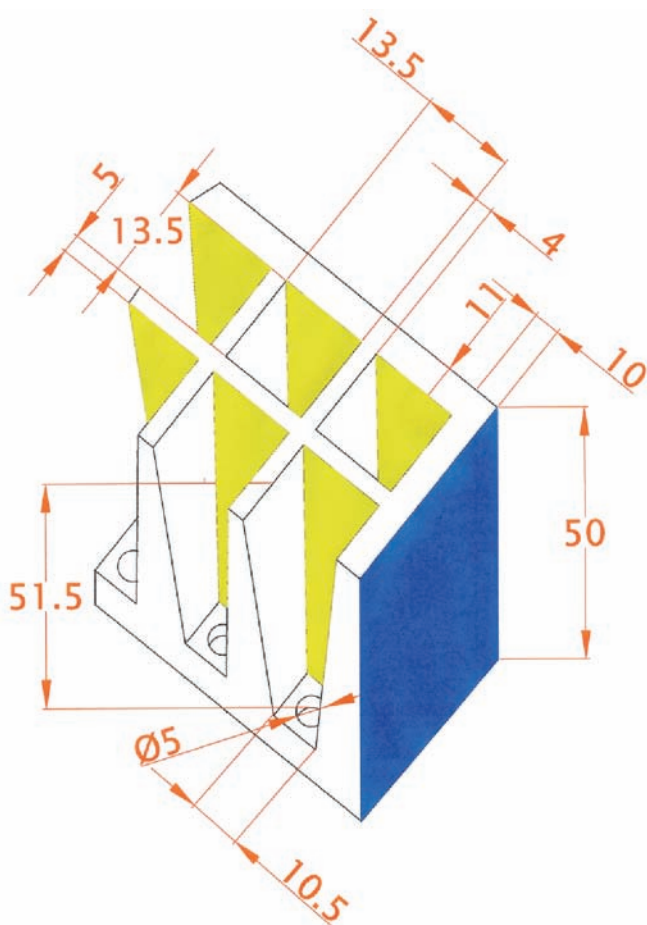

# SEMILLERO 703

(S703)

**MED.EXTERIORES: 661 X 345 X 55 (cotas en mm.)**

**Nº ALVEOLOS : 19 X 37 = 703**

**CAPACIDAD APROX. ALVEOLO: 7.45 cm<sup>3</sup>**

NOTA: LAS DIMENSIONES GENERALES DE LA PIEZA PUEDEN SUFRIR VARIACIONES EN TORNO AL 4/1000, DEBIDO A LA NATURALEZA DEL EPS, Y A SUS CONDICIONES DE ALMACENAJE