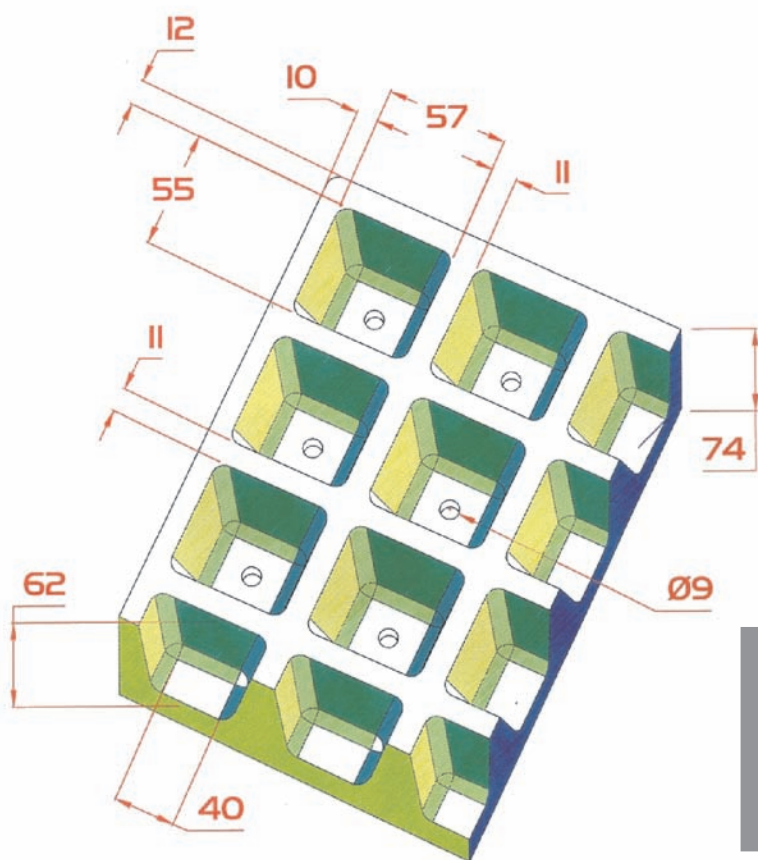

# SEMILLERO 70

(S70)

MED.EXTERIORES: 697 X 470 X 74 (cotas en mm.)

Nº ALVEOLOS : 10 x 7 = 84

CAPACIDAD APROX. ALVEOLO: 144.17 cm<sup>3</sup>

PUEDA IR PROVISTO DE PATAS

NOTA: LAS DIMENSIONES GENERALES DE LA PIEZA PUEDEN SUFRIR VARIACIONES EN TORNO AL 4/1000, DEBIDO A LA NATURALEZA DEL EPS, Y A SUS CONDICIONES DE ALMACENAJE