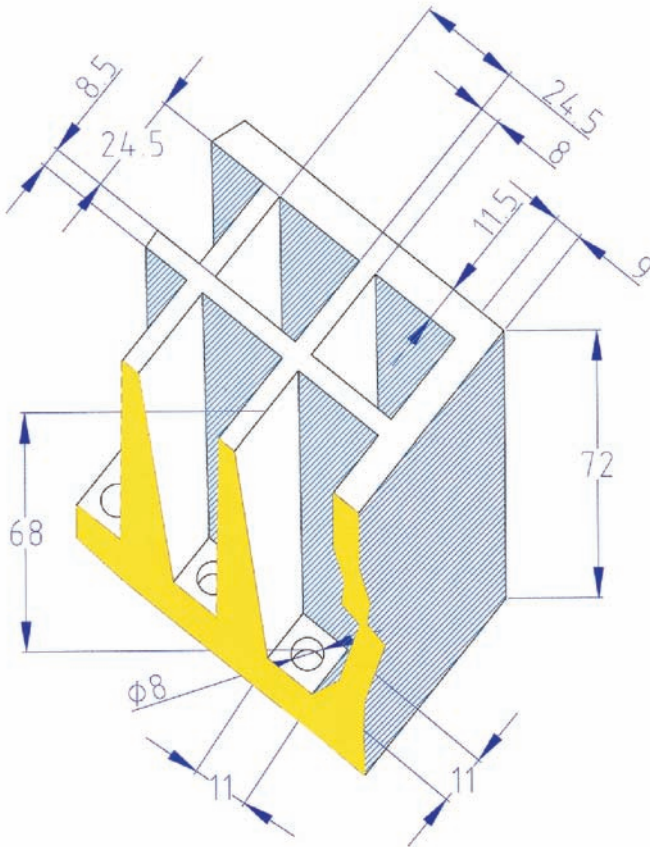

SEMILLERO 294 -B

(S294B)

MED. EXTERIORES: 708 X 465 X 72 (cotas en mm.)
Nº ALVEOLOS : 14 X 21 = 294
CAPACIDAD APROX. ALVEOLO: 22.46 cm³

NOTA: LAS DIMENSIONES GENERALES DE LA PIEZA PUEDEN SUFRIR VARIACIONES EN TORNO AL 4/1000, DEBIDO A LA NATURALEZA DEL EPS, Y A SUS CONDICIONES DE ALMACENAJE