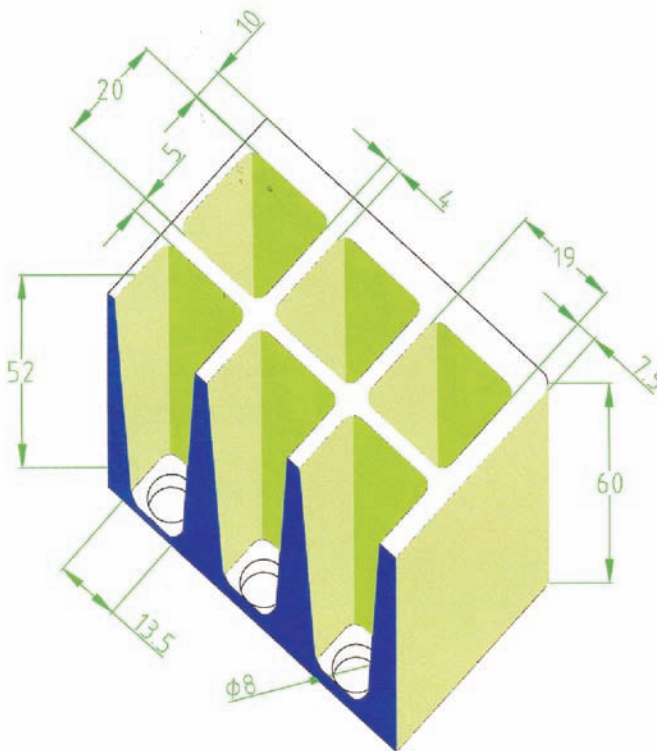

SEMILLERO 280

(S280)

NOTA: LAS DIMENSIONES GENERALES DE LA PIEZA PUEDEN SUPRIR VARIACIONES EN TORNO AL 4/1000, DEBIDO A LA NATURALEZA DEL EPS, Y A SUS CONDICIONES DE ALMACENAJE

MED.EXTERIORES: 526 X 333 X 60 (cotas en mm.)
Nº ALVEOLOS : 20 X 14 = 280
CAPACIDAD APROX. ALVEOLO: 13.38 cm³