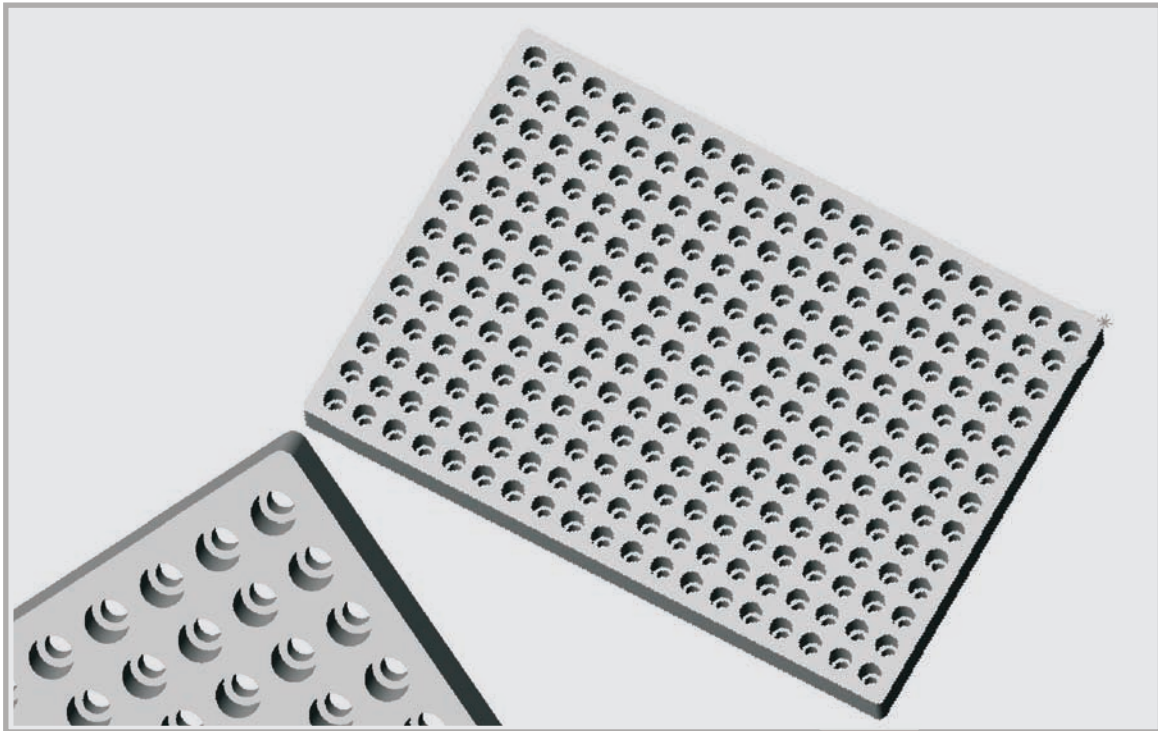

SEMILLERO 247 - C

(S247C)

DIMENSIONES: 694 X 481 X 50
Nº ALVEOLOS : 19 X 13 = 247
ALVEOLO ESPECIALMENTE DISEÑADO
PARA ALBERGAR TACOS DE LANA DE
ROCA

DETALLE "A"

NOTA: LAS DIMENSIONES GENERALES DE LA PIEZA PUEDEN SUFRIR VARIACIONES EN TORNO AL 4/1000, DEBIDO A LA NATURALEZA DEL EPS. Y A SUS CONDICIONES DE ALMACENAJE