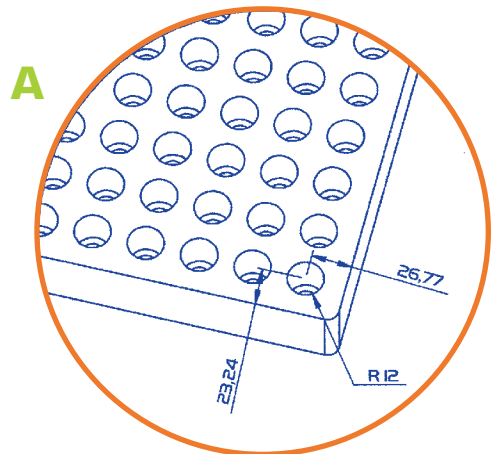

SEMILLERO 247 - C

(S247C)

DIMENSIONES: 694 X 481 X 50
Nº ALVEOLOS : 19 X 13 = 247
ALVEOLO ESPECIALMENTE DISEÑADO
PARA ALBERGAR TACOS DE LANA DE
ROCA

DETALLE "A"

NOTA: LAS DIMENSIONES GENERALES DE LA PIEZA PUEDEN SUFRIR VARIACIONES EN TORNO AL 4/1000, DEBIDO A LA NATURALEZA DEL EPS. Y A SUS CONDICIONES DE ALMACENAJE