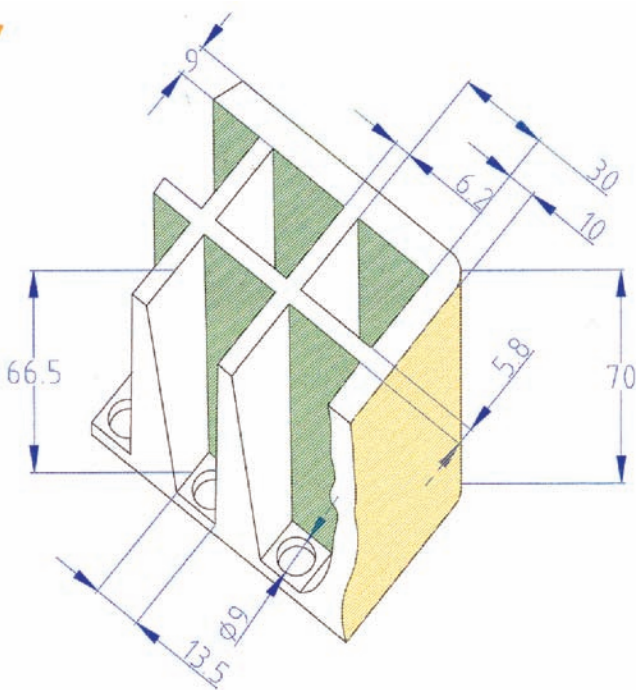

SEMILLERO 247 - B

(S247B)

NOTA: LAS DIMENSIONES GENERALES DE LA PIEZA PUEDEN SUFRIR VARIACIONES EN TORNO AL 4/1000, DEBIDO A LA NATURALEZA DEL EPS, Y A SUS CONDICIONES DE ALMACENAJE

MED.EXTERIORES: 693 X 479 X 70 (cotas en mm.)
Nº ALVEOLOS : 19 X 13= 247
CAPACIDAD APROX. ALVEOLO: 32.96 cm³