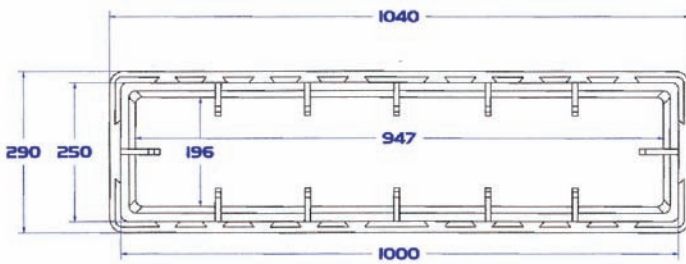

# VASO #4

Capacidad: 46 l

NOTA: LAS DIMENSIONES GENERALES DE LA PIEZA PUEDEN SUFRIR VARIACIONES EN TORNO AL 4/1000, DEBIDO A LA NATURALEZA DEL EPS, Y A SUS CONDICIONES DE ALMACENAJE