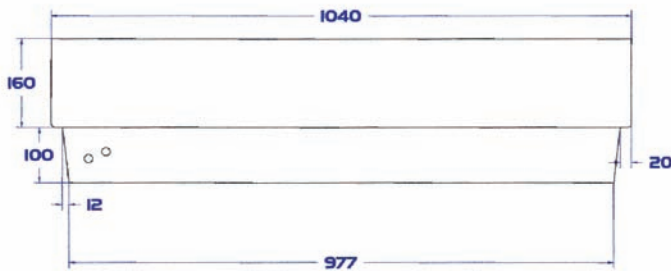

# VASO #4

Capacidad: 46 l

NOTA: LAS DIMENSIONES GENERALES DE LA PIEZA PUEDEN SUFRIR VARIACIONES EN TORNO AL 4/1000, DEBIDO A LA NATURALEZA DEL EPS, Y A SUS CONDICIONES DE ALMACENAJE