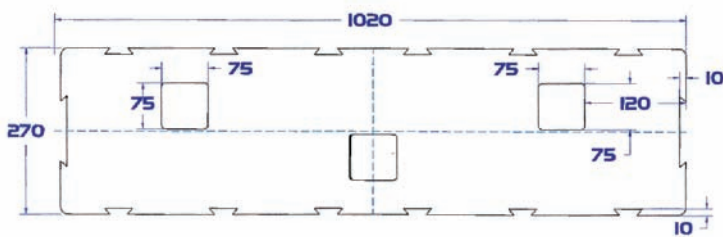

# VASO #4

Capacidad: 46 l

NOTA: LAS DIMENSIONES GENERALES DE LA PIEZA PUEDEN SUFRIR VARIACIONES EN TORNO AL 4/1000, DEBIDO A LA NATURALEZA DEL EPS, Y A SUS CONDICIONES DE ALMACENAJE