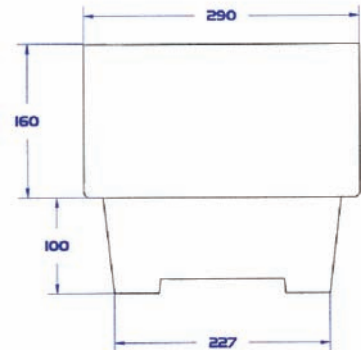

# VASO #4

Capacidad: 46 l

NOTA: LAS DIMENSIONES GENERALES DE LA PIEZA PUEDEN SUFRIR VARIACIONES EN TORNO AL 4/1000, DEBIDO A LA NATURALEZA DEL EPS, Y A SUS CONDICIONES DE ALMACENAJE