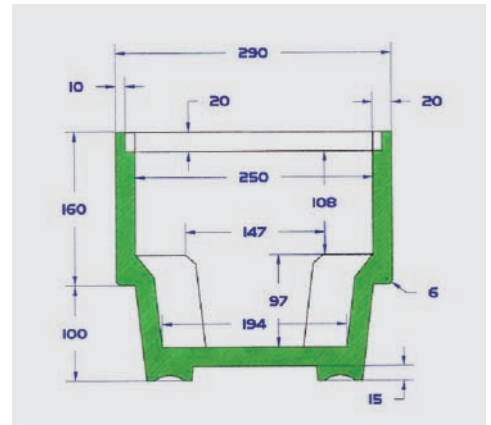

# VASO #4

Capacidad: 46 l

NOTA: LAS DIMENSIONES GENERALES DE LA PIEZA PUEDEN SUFRIR VARIACIONES EN TORNO AL 4/1000, DEBIDO A LA NATURALEZA DEL EPS, Y A SUS CONDICIONES DE ALMACENAJE