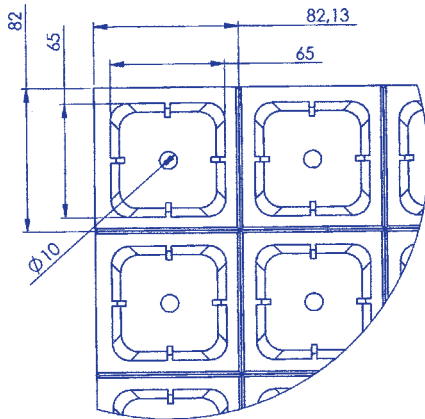

SEMILLERO - MACETA

**Nº CAVIDADES: 5 X 8 = 40 UNIDADES
POR BLOQUE**

"A"

DETALLE "A"

NOTA: LAS DIMENSIONES GENERALES DE LA PIEZA PUEDEN SUFRIR VARIACIONES EN TORNO AL 4/1000, DEBIDO A LA NATURALEZA DEL EPS, Y A SUS CONDICIONES DE ALMACENAJE