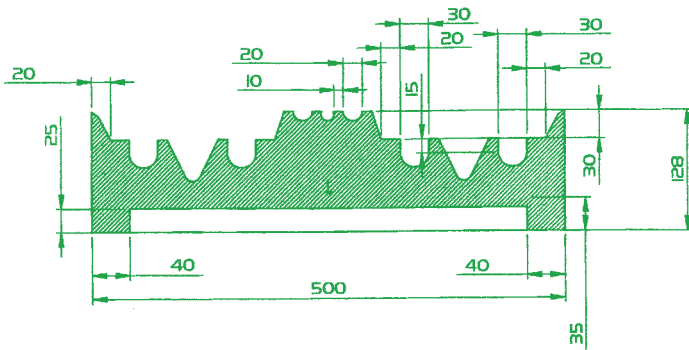

CANAL #2

DIMENSIONES EXTERIORES: 657 X 500 X 128

NOTA: LAS DIMENSIONES GENERALES DE LA PIEZA PUEDEN SUFRIR VARIACIONES EN TORNO AL 4/1000, DEBIDO A LA NATURALEZA DEL EPS, Y A SUS CONDICIONES DE ALMACENAJE