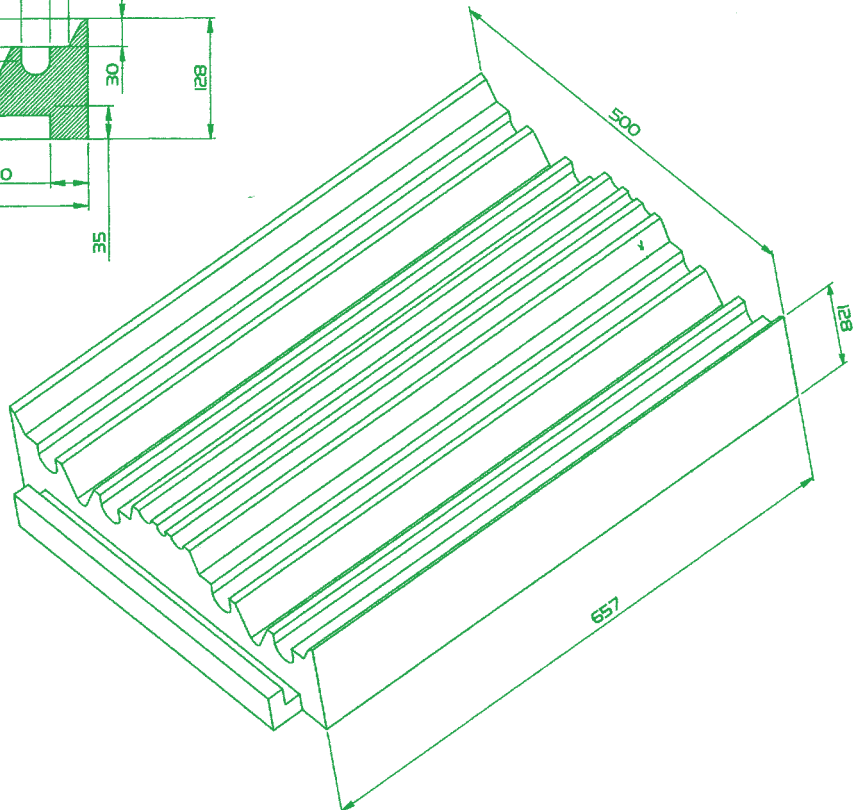

CANAL #2

DIMENSIONES EXTERIORES: 657 X 500 X 128

NOTA: LAS DIMENSIONES GENERALES DE LA PIEZA PUEDEN SUFRIR VARIACIONES EN TORNO AL 4/1000, DEBIDO A LA NATURALEZA DEL EPS, Y A SUS CONDICIONES DE ALMACENAJE