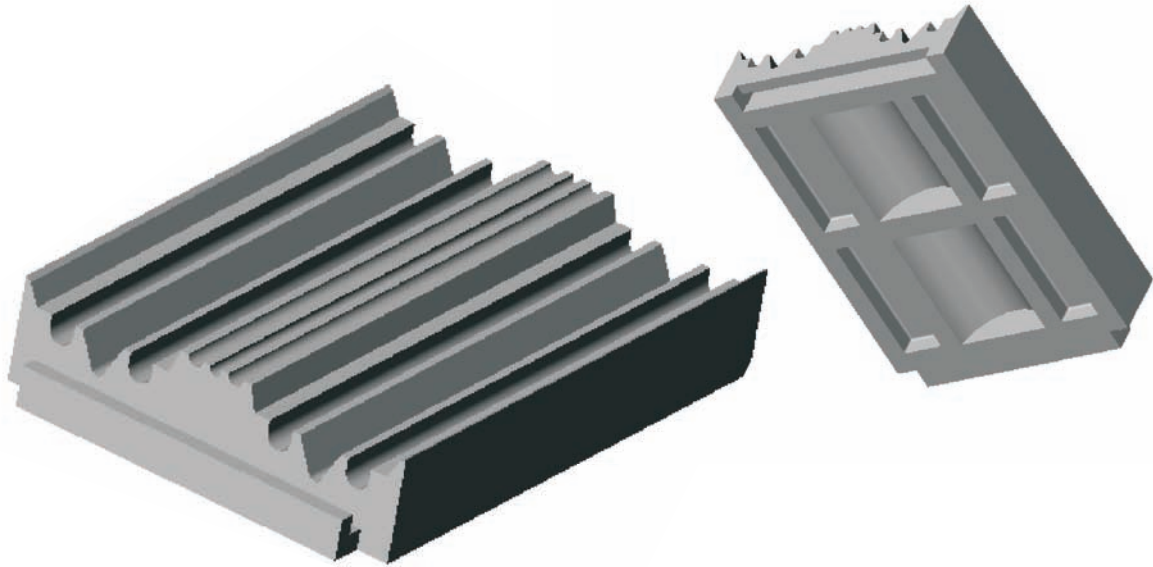

CANAL #2

DIMENSIONES EXTERIORES: 657 X 500 X 128

NOTA: LAS DIMENSIONES GENERALES DE LA PIEZA PUEDEN SUFRIR VARIACIONES EN TORNO AL 4/1000, DEBIDO A LA NATURALEZA DEL EPS, Y A SUS CONDICIONES DE ALMACENAJE