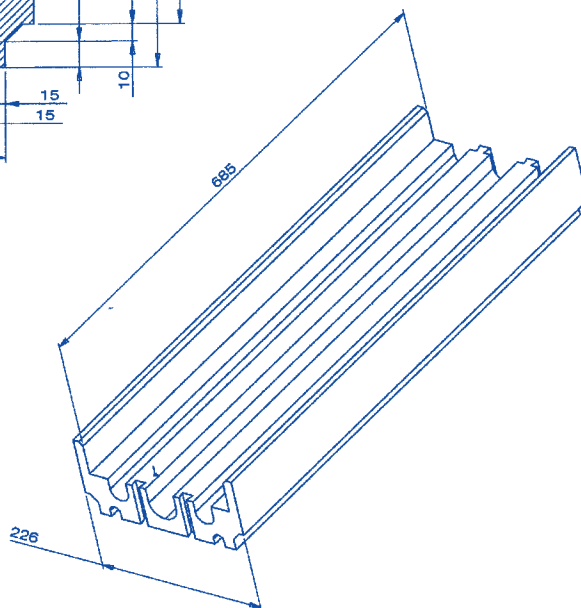

CANAL #1

Dimensiones exteriores: 685 x 226 x 100

NOTA: LAS DIMENSIONES GENERALES DE LA PIEZA PUEDEN SUFRIR VARIACIONES EN TORNO AL $\pm 0,000$, DEBIDO A LA NATURALEZA DEL EPS, Y A SUS CONDICIONES DE ALMACENAJE