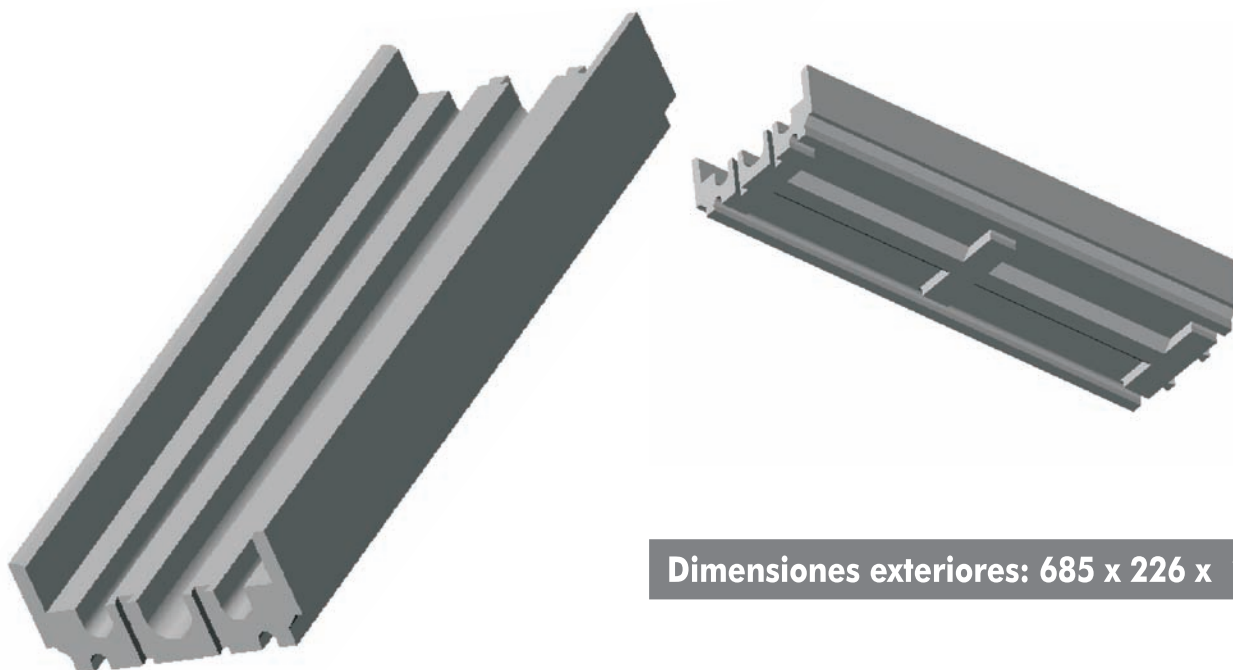

CANAL #1

Dimensiones exteriores: 685 x 226 x 100

NOTA: LAS DIMENSIONES GENERALES DE LA PIEZA PUEDEN SUFRIR VARIACIONES EN TORNO AL $\pm 0,000$, DEBIDO A LA NATURALEZA DEL EPS, Y A SUS CONDICIONES DE ALMACENAJE