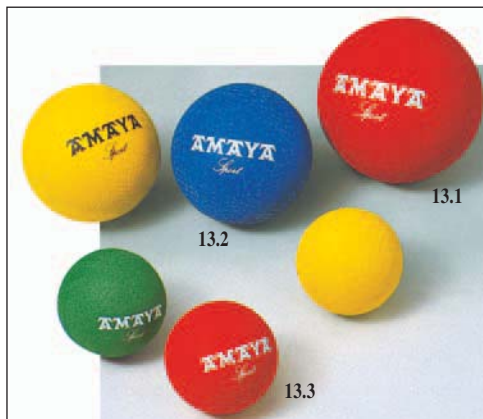

6.2 - Pelotas Especiales

6.2 - Pelotas Especiales

12.1	465 700	Pelota sonora de caucho de Ø 160 mm.	18.1	530 600	Cacahuete rehabilitación manos blando.
12.2	465 900	Pelota sonora de caucho de Ø 190 mm.	18.2	530 700	Cacahuete rehabilitación manos medio.
12.3	466 100	Pelota sonora de caucho de Ø 220 mm.	18.3	530 800	Cacahuete rehabilitación manos fuerte.
13.1	466 200	Pelota rugosa de caucho de Ø 220 mm.	19.1	520 100	Pelota peso rehabilitación de 45 gr.
13.2	466 300	Pelota rugosa de caucho de Ø 180 mm.	19.2	520 200	Pelota peso rehabilitación de 65 gr.
13.3	466 400	Pelota rugosa de caucho de Ø 140 mm.	19.3	520 300	Pelota peso rehabilitación de 80 gr.
14.1	530 555	Pelotón sensorial superficie pinchos Ø 55 cm.	19.4	520 400	Pelota peso rehabilitación de 150 gr.
14.2	530 565	Pelotón sensorial superficie pinchos Ø 65 cm.	19.5	520 500	Pelota peso rehabilitación de 200 gr.
14.3	530 575	Pelotón sensorial superficie pinchos Ø 75 cm.	19.6	520 600	Pelota peso rehabilitación de 250 gr.
15.1	530 100	Pelota de pinchos de Ø 75 mm.	19.7	520 700	Pelota peso rehabilitación de 300 gr.
15.2	530 200	Pelota de pinchos de Ø 85 mm.	19.8	520 800	Pelota peso rehabilitación de 400 gr.
15.3	530 300	Pelota de pinchos de Ø 100 mm.			
15.4	530 400	Pelota de pinchos de Ø 220 mm.			
16.1	530 000	Pelota sensorial de Ø 65 mm. Erizo pico corto.			
17.1	530 510	Asiento masaje relax de Ø 34 cm.