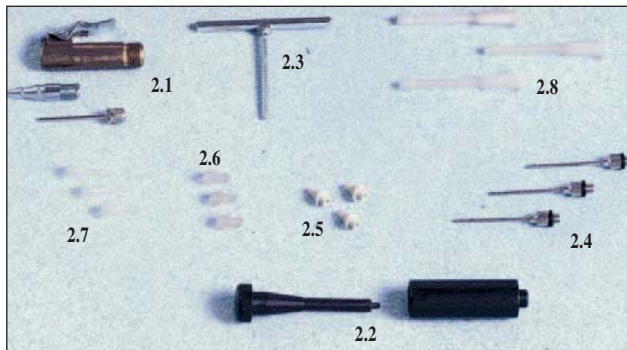

6.5 - Accesorios

6.5 - Accesorios

1.1	900 900	Compresor pequeño tensión 12 V.	2.7	900 932	Tapones para balones.
1.2	900 902	Compresor mediano 220 V.	2.8	900 933	Tapones para pelotones.
2.1	900 903	Kit compresor.	3.1	5940	Bomba de inflar de pie con acumulador, manómetro indicador y aguja.
2.2	900 920	inyector válvula.	4.1	900 901	Compresor grande 220 V
2.3	900 921	Extractor válvula.	5.1	900 907	Bomba hinchado pie.
2.4	900 925	Agujas finas. Bolsa de 6 unidades.	5.2	900 905	Bomba hinchado pequeña de 17 cm.
2.5	900 930	Válvulas de caucho.	6.1	900 913	Silbato plástico.
2.6	900 931	Válvulas PU.