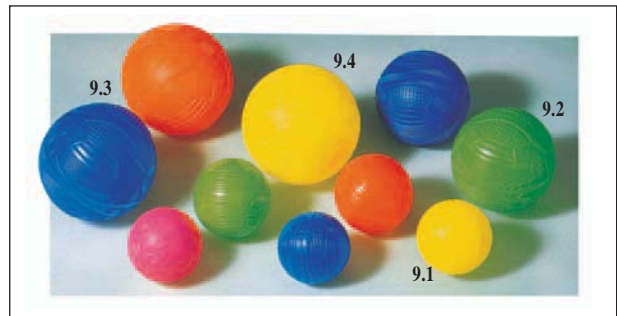

6.2 - Pelotas Especiales

6.2 - Pelotas Especiales

1.1	510 050	Pelotón flotante nylon Ø 60 cm. Cámara interior de látex.	7.2	465 200	Pelota rugosa PVC de Ø 180 mm.
1.2	510 060	Pelotón flotante nylon Ø 70 cm. Cámara interior de látex.	7.3	465 300	Pelota rugosa PVC de Ø 220 mm.
1.3	510 070	Pelotón flotante nylon Ø 120 cm. Cámara interior de látex.	8.1	465 400	Pelota rugosa PVC decorada de Ø 140 mm.
2.1	510 101	Amaya Flexi Ø 45 cm. Pelota gigante PVC alta resistencia.	8.2	465 500	Pelota rugosa PVC decorada de Ø 180 mm.
2.2	510 201	Amaya Flexi Ø 55 cm. Pelota gigante PVC alta resistencia.	8.3	465 600	Pelota rugosa PVC decorada de Ø 220 mm.
2.3	510 301	Amaya Flexi Ø 65 cm. Pelota gigante PVC alta resistencia.	9.1	464 400	Pelota en relieve PVC de Ø 100 mm.
2.4	510 401	Amaya Flexi Ø 75 cm. Pelota gigante PVC alta resistencia.	9.2	464 500	Pelota en relieve PVC de Ø 140 mm.
2.5	510 501	Amaya Flexi Ø 85 cm. Pelota gigante PVC alta resistencia.	9.3	464 600	Pelota en relieve PVC de Ø 180 mm.
2.6	510 601	Amaya Flexi Ø 95 cm. Pelota gigante PVC alta resistencia.	9.4	464 700	Pelota en relieve PVC de Ø 220 mm.
3.1	510 800	Base de asiento para pelotones de medidas: Ø 65, 75, 85, 95 y 130 cm.	10.1	700 300	Balón decorados playa de PVC. Diámetro de Ø 140 mm.
3.2	510 801	Base de asiento para pelotones de medidas: Ø 45 y 55 cm.	10.2	700 301	Balón decorados playa de PVC. Diámetro de Ø 180 mm.
4.1	464 800	Pelota lisa PVC de Ø 140 mm.	10.3	700 302	Balón decorados playa de PVC. Diámetro de Ø 220 mm.
5.1	464 900	Pelota lisa PVC de Ø 180 mm.	10.4	700 303	Balón decorados playa de PVC. Diámetro de Ø 260 mm.
6.1	465 000	Pelota lisa PVC de Ø 220 mm.	11.1	466 101	Pelota perforada con cascabel, Ø 120 mm.
7.1	465 100	Pelota rugosa PVC de Ø 140 mm.	11.2	466 102	Pelota perforada con cascabel, Ø 160 mm.