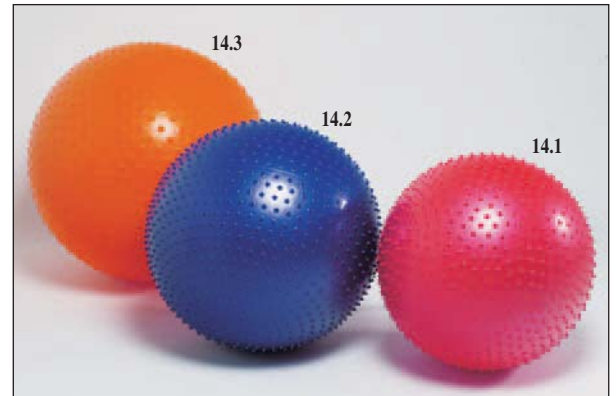

6.2 - Pelotas Especiales

6.2 - Pelotas Especiales

12.1	465 700	Pelota sonora de caucho de Ø 160 mm.	18.1	530 600	Cacahuete rehabilitación manos blando.
12.2	465 900	Pelota sonora de caucho de Ø 190 mm.	18.2	530 700	Cacahuete rehabilitación manos medio.
12.3	466 100	Pelota sonora de caucho de Ø 220 mm.	18.3	530 800	Cacahuete rehabilitación manos fuerte.
13.1	466 200	Pelota rugosa de caucho de Ø 220 mm.	19.1	520 100	Pelota peso rehabilitación de 45 gr.
13.2	466 300	Pelota rugosa de caucho de Ø 180 mm.	19.2	520 200	Pelota peso rehabilitación de 65 gr.
13.3	466 400	Pelota rugosa de caucho de Ø 140 mm.	19.3	520 300	Pelota peso rehabilitación de 80 gr.
14.1	530 555	Pelotón sensorial superficie pinchos Ø 55 cm.	19.4	520 400	Pelota peso rehabilitación de 150 gr.
14.2	530 565	Pelotón sensorial superficie pinchos Ø 65 cm.	19.5	520 500	Pelota peso rehabilitación de 200 gr.
14.3	530 575	Pelotón sensorial superficie pinchos Ø 75 cm.	19.6	520 600	Pelota peso rehabilitación de 250 gr.
15.1	530 100	Pelota de pinchos de Ø 75 mm.	19.7	520 700	Pelota peso rehabilitación de 300 gr.
15.2	530 200	Pelota de pinchos de Ø 85 mm.	19.8	520 800	Pelota peso rehabilitación de 400 gr.
15.3	530 300	Pelota de pinchos de Ø 100 mm.			
15.4	530 400	Pelota de pinchos de Ø 220 mm.			
16.1	530 000	Pelota sensorial de Ø 65 mm. Erizo pico corto.			
17.1	530 510	Asiento masaje relax de Ø 34 cm.