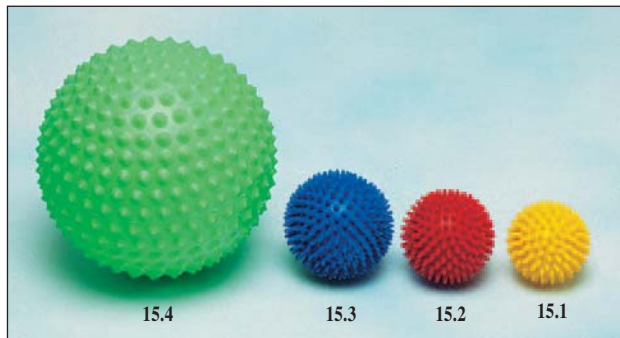

6.2 - Pelotas Especiales

6.2 - Pelotas Especiales

12.1	465 700	Pelota sonora de caucho de Ø 160 mm.	18.1	530 600	Cacahuete rehabilitación manos blando.
12.2	465 900	Pelota sonora de caucho de Ø 190 mm.	18.2	530 700	Cacahuete rehabilitación manos medio.
12.3	466 100	Pelota sonora de caucho de Ø 220 mm.	18.3	530 800	Cacahuete rehabilitación manos fuerte.
13.1	466 200	Pelota rugosa de caucho de Ø 220 mm.	19.1	520 100	Pelota peso rehabilitación de 45 gr.
13.2	466 300	Pelota rugosa de caucho de Ø 180 mm.	19.2	520 200	Pelota peso rehabilitación de 65 gr.
13.3	466 400	Pelota rugosa de caucho de Ø 140 mm.	19.3	520 300	Pelota peso rehabilitación de 80 gr.
14.1	530 555	Pelotón sensorial superficie pinchos Ø 55 cm.	19.4	520 400	Pelota peso rehabilitación de 150 gr.
14.2	530 565	Pelotón sensorial superficie pinchos Ø 65 cm.	19.5	520 500	Pelota peso rehabilitación de 200 gr.
14.3	530 575	Pelotón sensorial superficie pinchos Ø 75 cm.	19.6	520 600	Pelota peso rehabilitación de 250 gr.
15.1	530 100	Pelota de pinchos de Ø 75 mm.	19.7	520 700	Pelota peso rehabilitación de 300 gr.
15.2	530 200	Pelota de pinchos de Ø 85 mm.	19.8	520 800	Pelota peso rehabilitación de 400 gr.
15.3	530 300	Pelota de pinchos de Ø 100 mm.			
15.4	530 400	Pelota de pinchos de Ø 220 mm.			
16.1	530 000	Pelota sensorial de Ø 65 mm. Erizo pico corto.			
17.1	530 510	Asiento masaje relax de Ø 34 cm.