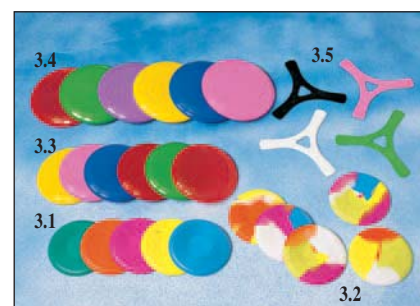

6.4 - Deportes Alternativos

6.4 - Deportes Alternativos

1.1	640 300	Indiaka.	5.3	610 103	Portería fútbol de medidas 90 x 60 x 42 cm.
1.2	640 310	Repuesto pluma indiaka.	5.4	610 101	Portería fútbol de medidas 140 x 105 x 72 cm.
2.1	650 300	Disco volador competición de Ø 275 mm. Peso 165 gr.	6.1	550 101	Balón Medicinal con bote 1 kg. (rojo).
2.2	650 400	Disco volador competición de Ø 255 mm. Peso 144 gr.	6.2	550 201	Balón Medicinal con bote 2 kg. (rojo).
2.3	650 500	Disco volador competición de Ø 245 mm. Peso 133 gr.	6.3	550 301	Balón Medicinal con bote 3 kg. (rojo).
3.1	650 101	Disco caucho de Ø 180 mm.	6.4	550 401	Balón Medicinal con bote 4 kg. (rojo).
3.2	650 102	Disco caucho fantasía bicolor de Ø 180 mm.	6.5	550 501	Balón Medicinal con bote 5 kg. (rojo).
3.3	650 103	Disco playa de Ø 200 mm.	7.1	550 100	Balón Medicinal sin bote 1 kg. (verde).
3.4	650 104	Disco playa de Ø 220 mm.	7.2	550 200	Balón Medicinal sin bote 2 kg. (verde).
3.5	650 601	Mini-Boomerang.	7.3	550 300	Balón Medicinal sin bote 3 kg. (verde).
4.1	610 112	Cesta Lacrosse con palo de aluminio.	7.4	550 400	Balón Medicinal sin bote 4 kg. (verde).
4.2	610 113	Pelota Lacrosse.	7.5	550 500	Balón Medicinal sin bote 5 kg. (verde).
5.1	610 104	Portería fútbol de medidas 60 x 45 x 30 cm. Set de 2 porterías.	8.1	670 450	Set 4 raquetas de badminton con postes, red, 2 volantes y bolso.
5.2	610 102	Portería fútbol de medidas 100 x 80 x 60 cm.	9.1	670 460	Set 4 raquetas badminton con red y volantes.