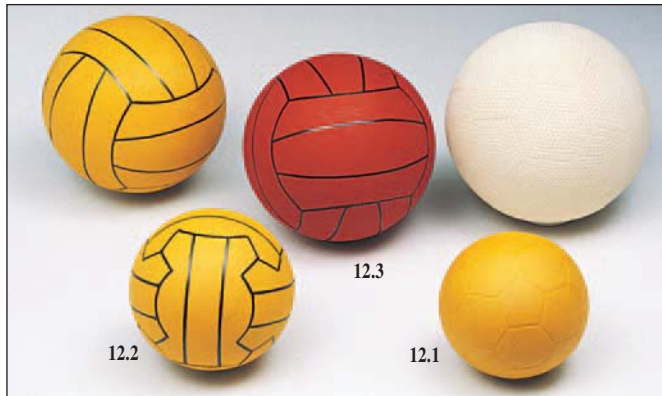

6.2 - Pelotas Especiales

6.2 - Pelotas Especiales

12.1	465 700	Pelota sonora de caucho de Ø 160 mm.	18.1	530 600	Cacahuete rehabilitación manos blando.
12.2	465 900	Pelota sonora de caucho de Ø 190 mm.	18.2	530 700	Cacahuete rehabilitación manos medio.
12.3	466 100	Pelota sonora de caucho de Ø 220 mm.	18.3	530 800	Cacahuete rehabilitación manos fuerte.
13.1	466 200	Pelota rugosa de caucho de Ø 220 mm.	19.1	520 100	Pelota peso rehabilitación de 45 gr.
13.2	466 300	Pelota rugosa de caucho de Ø 180 mm.	19.2	520 200	Pelota peso rehabilitación de 65 gr.
13.3	466 400	Pelota rugosa de caucho de Ø 140 mm.	19.3	520 300	Pelota peso rehabilitación de 80 gr.
14.1	530 555	Pelotón sensorial superficie pinchos Ø 55 cm.	19.4	520 400	Pelota peso rehabilitación de 150 gr.
14.2	530 565	Pelotón sensorial superficie pinchos Ø 65 cm.	19.5	520 500	Pelota peso rehabilitación de 200 gr.
14.3	530 575	Pelotón sensorial superficie pinchos Ø 75 cm.	19.6	520 600	Pelota peso rehabilitación de 250 gr.
15.1	530 100	Pelota de pinchos de Ø 75 mm.	19.7	520 700	Pelota peso rehabilitación de 300 gr.
15.2	530 200	Pelota de pinchos de Ø 85 mm.	19.8	520 800	Pelota peso rehabilitación de 400 gr.
15.3	530 300	Pelota de pinchos de Ø 100 mm.			
15.4	530 400	Pelota de pinchos de Ø 220 mm.			
16.1	530 000	Pelota sensorial de Ø 65 mm. Erizo pico corto.			
17.1	530 510	Asiento masaje relax de Ø 34 cm.