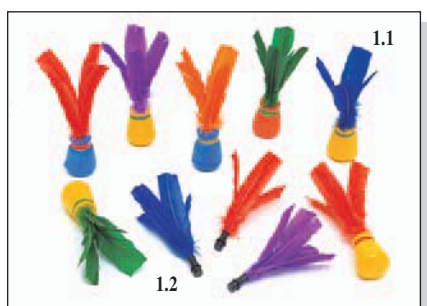

6.4 - Deportes Alternativos

6.4 - Deportes Alternativos

1.1	640 300	Indiaka.	5.3	610 103	Portería fútbol de medidas 90 x 60 x 42 cm.
1.2	640 310	Repuesto pluma indiaka.	5.4	610 101	Portería fútbol de medidas 140 x 105 x 72 cm.
2.1	650 300	Disco volador competición de Ø 275 mm. Peso 165 gr.	6.1	550 101	Balón Medicinal con bote 1 kg. (rojo).
2.2	650 400	Disco volador competición de Ø 255 mm. Peso 144 gr.	6.2	550 201	Balón Medicinal con bote 2 kg. (rojo).
2.3	650 500	Disco volador competición de Ø 245 mm. Peso 133 gr.	6.3	550 301	Balón Medicinal con bote 3 kg. (rojo).
3.1	650 101	Disco caucho de Ø 180 mm.	6.4	550 401	Balón Medicinal con bote 4 kg. (rojo).
3.2	650 102	Disco caucho fantasía bicolor de Ø 180 mm.	6.5	550 501	Balón Medicinal con bote 5 kg. (rojo).
3.3	650 103	Disco playa de Ø 200 mm.	7.1	550 100	Balón Medicinal sin bote 1 kg. (verde).
3.4	650 104	Disco playa de Ø 220 mm.	7.2	550 200	Balón Medicinal sin bote 2 kg. (verde).
3.5	650 601	Mini-Boomerang.	7.3	550 300	Balón Medicinal sin bote 3 kg. (verde).
4.1	610 112	Cesta Lacrosse con palo de aluminio.	7.4	550 400	Balón Medicinal sin bote 4 kg. (verde).
4.2	610 113	Pelota Lacrosse.	7.5	550 500	Balón Medicinal sin bote 5 kg. (verde).
5.1	610 104	Portería fútbol de medidas 60 x 45 x 30 cm. Set de 2 porterías.	8.1	670 450	Set 4 raquetas de badminton con postes, red, 2 volantes y bolso.
5.2	610 102	Portería fútbol de medidas 100 x 80 x 60 cm.	9.1	670 460	Set 4 raquetas badminton con red y volantes.