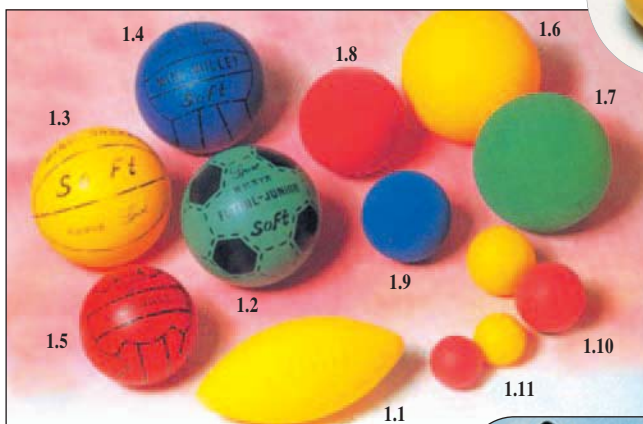

6.1 - Foam y Foam Recubierto

6.1 - Foam y Foam Recubierto

1.1	442 900	Balón grabado rugby.	2.7	454 701	Balón rugby foam recubierto.
1.2	443 300	Pelota Ø 190 mm., decorada fútbol.	3.1	442 806	Juego manos y pies foam. Set de 8 piezas.
1.3	443 400	Pelota Ø 190 mm., decorada basket.	4.1	443 902	Espada foam.
1.4	443 500	Pelota Ø 190 mm., decorada voleibol.	5.1	454 800	Bate Beisbol foam recubierto con pelota.
1.5	443 501	Pelota Ø 160 mm., decorada balonmano.	5.2	442 803	Bate beisbol foam con pelota.
1.6	443 100	Pelota Ø 210 mm.	5.3	442 805	Pelota beisbol foam Ø 70 mm.
1.7	443 200	Pelota Ø 190 mm.	6.1	455 000	Juego de bolos foam recubiertos piel.
1.8	443 600	Pelota Ø 160 mm.	6.2	442 700	Juego de bolos foam.
1.9	443 700	Pelota Ø 130 mm.	7.1	443 920	Pelota frontón pala foam Ø 55 mm. Peso 30gr.
1.10	443 800	Pelota Ø 95 mm.	8.1	454 600	Disco foam recubierto Ø 220 mm.
1.11	443 900	Pelota Ø 70 mm.	8.2	454 700	Aro foam recubierto Ø 220 mm.
2.1	454 000	Foam recubierto piel Ø 210 mm.	8.3	442 800	Disco foam Ø 220 mm.
2.2	454 100	Foam recubierto piel Ø 190 mm.	8.4	442 801	Disco foam Ø 220 mm. Blister.
2.3	454 200	Foam recubierto piel Ø 160 mm.	8.5	442 802	Aro foam Ø 220 mm.
2.4	454 300	Foam recubierto piel Ø 130 mm.	9.1	442 808	Cuerda individual de 2,5 m., con mangos de foam.
2.5	454 400	Foam recubierto piel Ø 95 mm.	9.2	442 809	Cuerda individual de 5 m., con mangos de foam.
2.6	454 500	Foam recubierto piel Ø 70 mm.