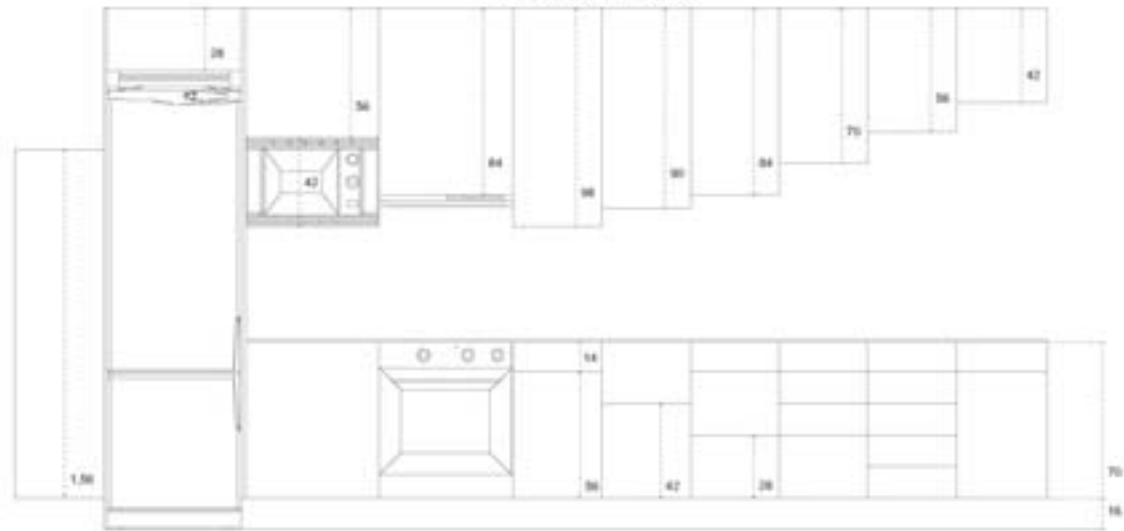

## MEDIDAS GENERALES

Medidas de fondo

Medidas de lo frentes

aurosol cocinas – accesorios

**carro panero**

para mueble de 30 cm  
para mueble de 40 cm

**cesto para ropa**

para mueble de 30 cm  
para mueble de 40 cm  
para mueble de 45 cm  
para mueble de 60 cm