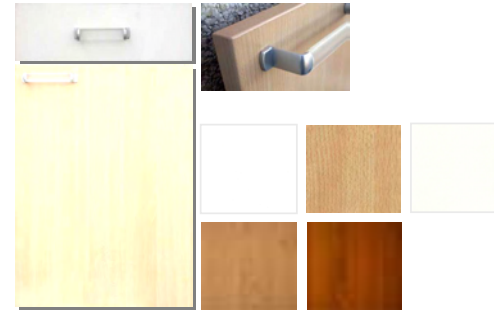

aurosol cocinas – frentes laminado

Lm duropal

Puertas revestidas a doble cara en laminado posformado vertical de alta presión R-2 y canto horizontal en ABS de 2 m/m de grueso en el mismo color.