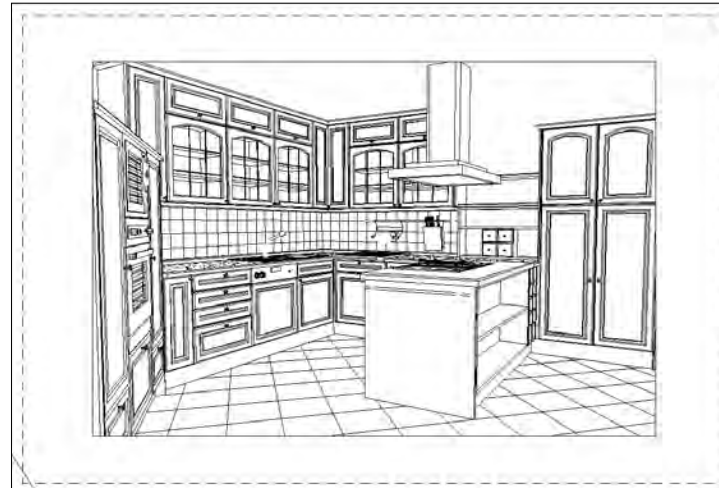

Lo último en electrodomésticos de encastre y los materiales más resistentes harán de su cocina un lugar muy especial de la casa

aurosol cocinas – diseño

En nuestro departamento de proyectos realizamos los diseños de las cocinas de forma personalizada, utilizando modernos equipos informáticos con los últimos avances en diseño asistido.

realizamos el proyecto a medida estudiando minuciosamente sus necesidades.

conozca el resultado final de su cocina antes de la instalación

aurisol cocinas – cocina tipo

- 1 bajo soporte fregadero de 600 m/m
- 2 bajos con cajón de 400 m/m y baldas
- 1 bajo placa/horno de 600 m/m
- 2 muebles altos de 600 m/m y altura 560 m/m
- 1 encimera en laminado de 30 m/m
- copete blanco
- zócalo a juego puertas o aluminio