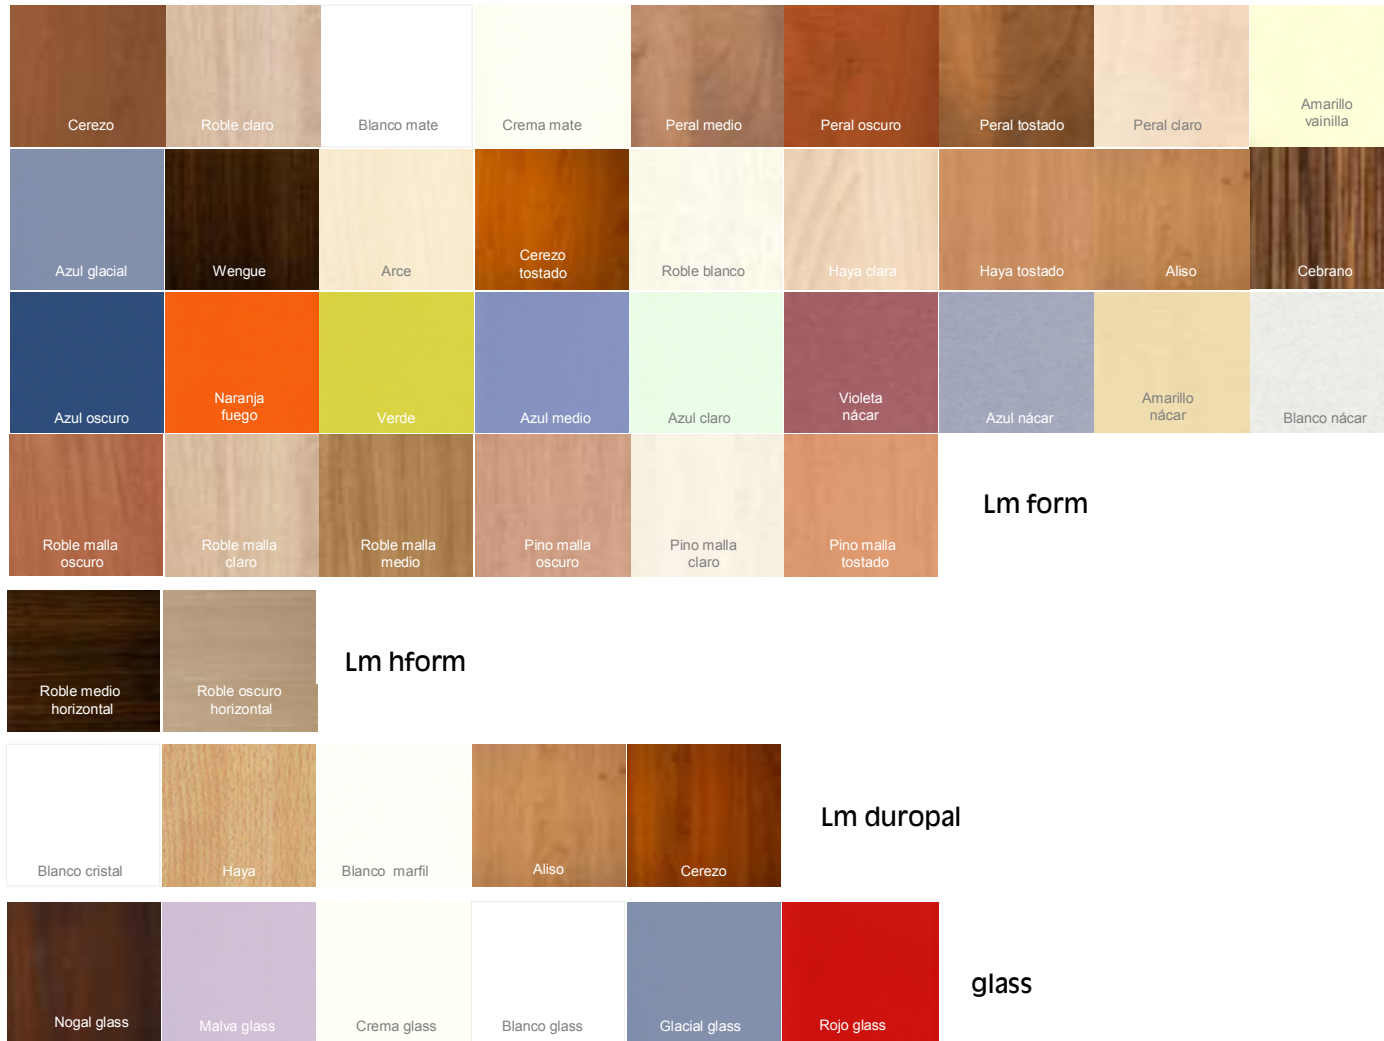

aurosol cocinas – frentes laminado - acabados