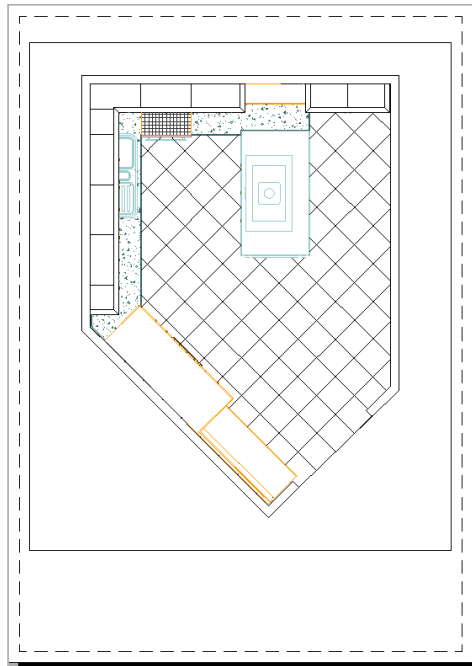

aurosol cocinas – diseño

En nuestro departamento de proyectos realizamos los diseños de las cocinas de forma personalizada, utilizando modernos equipos informáticos con los últimos avances en diseño asistido.