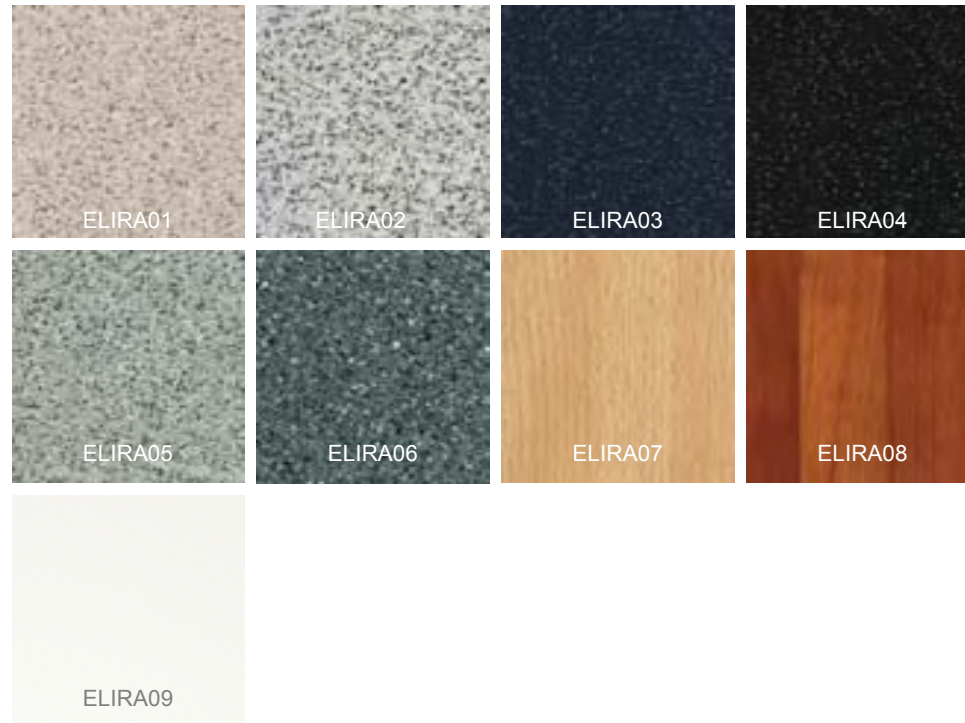

aurosol cocinas – encimeras – acabados laminado duropal