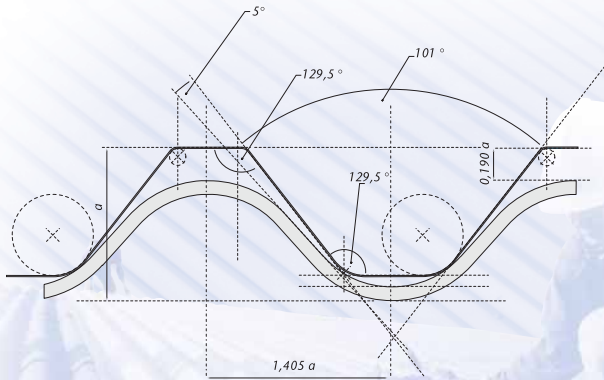

Colocación debajo del perfil Eteral.
Gran poder aislante

Perfil metálico para **doblado de cubiertas**

Para Perfil
177/51
de fibrocemento.

cubiertas y cerramientos de aluminio

ALUBEL ESPAÑA S.L.
c./ Sancho de Ávila, 52-58 3º-4º
08018 Barcelona (Spain)
Tel. 93 300 26 92 - Fax 93 300 34 19
e-mail: alubel@alubel.es
www.alubel.es

cubiertas y cerramientos de aluminio

Blanco ostra
RAL 9002

Granate
RAL 3009

Marrón oscuro
RAL 8017

Rojo teja mate

• Rehabilitación naves curvas

- Reducción del coste
- Chapas de grandes dimensiones
- Transitabilidad en fase de montaje
- Instalación sencilla, económica y rápida