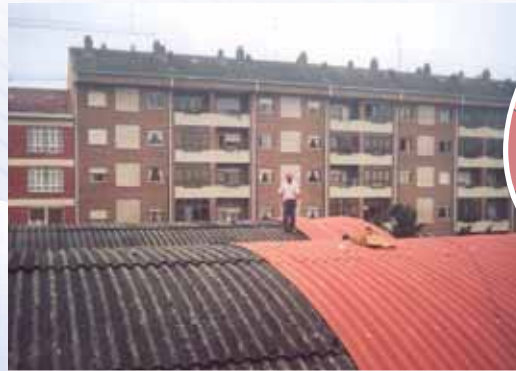

cubiertas y cerramientos de aluminio

Blanco ostra
RAL 9002

Granate
RAL 3009

Marrón oscuro
RAL 8017

Rojo teja mate

• Rehabilitación naves curvas

- Reducción del coste
- Chapas de grandes dimensiones
- Transitabilidad en fase de montaje
- Instalación sencilla, económica y rápida

• Color **rojo teja mate** que le da un acabado más estético y acorde al entorno.