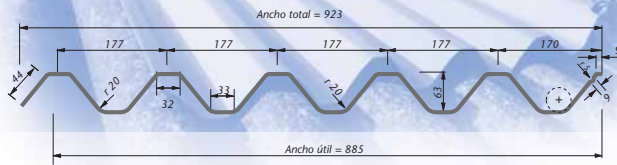

Colocación debajo del perfil Eteral.
Gran poder aislante

Perfil metálico para **doblado de cubiertas**

Para Perfil
177/51
de fibrocemento.

cubiertas y cerramientos de aluminio

ALUBEL ESPAÑA S.L.
c./ Sancho de Ávila, 52-58 3º-4º
08018 Barcelona (Spain)
Tel. 93 300 26 92 - Fax 93 300 34 19
e-mail: alubel@alubel.es
www.alubel.es

cubiertas y cerramientos de aluminio

Blanco ostra
RAL 9002

Granate
RAL 3009

Marrón oscuro
RAL 8017

Rojo teja mate

• Rehabilitación naves curvas

- Reducción del coste
- Chapas de grandes dimensiones
- Transitabilidad en fase de montaje
- Instalación sencilla, económica y rápida