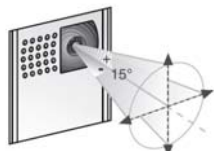

Perfil

Nueva placa Modular

TARIFA PRELIMINAR ENERO 2006

Nueva placa modular en aluminio y con pulsadores en acero inoxidable, con sólo 9,9 cm. de ancho. Incorpora una moderna iluminación por leds de los tarjeteros. El grupo fónico está integrado en la propia placa alcanzando un gran nivel de audición. Además de por sus dimensiones muy reducidas, en un solo módulo puede incorporar cámara, grupo fónico y 2 pulsadores (4 en cuanto estén disponibles los módulos de doble pulsador). Incluso, para una mayor comodidad las regletas de conexión son conectores enchufables.