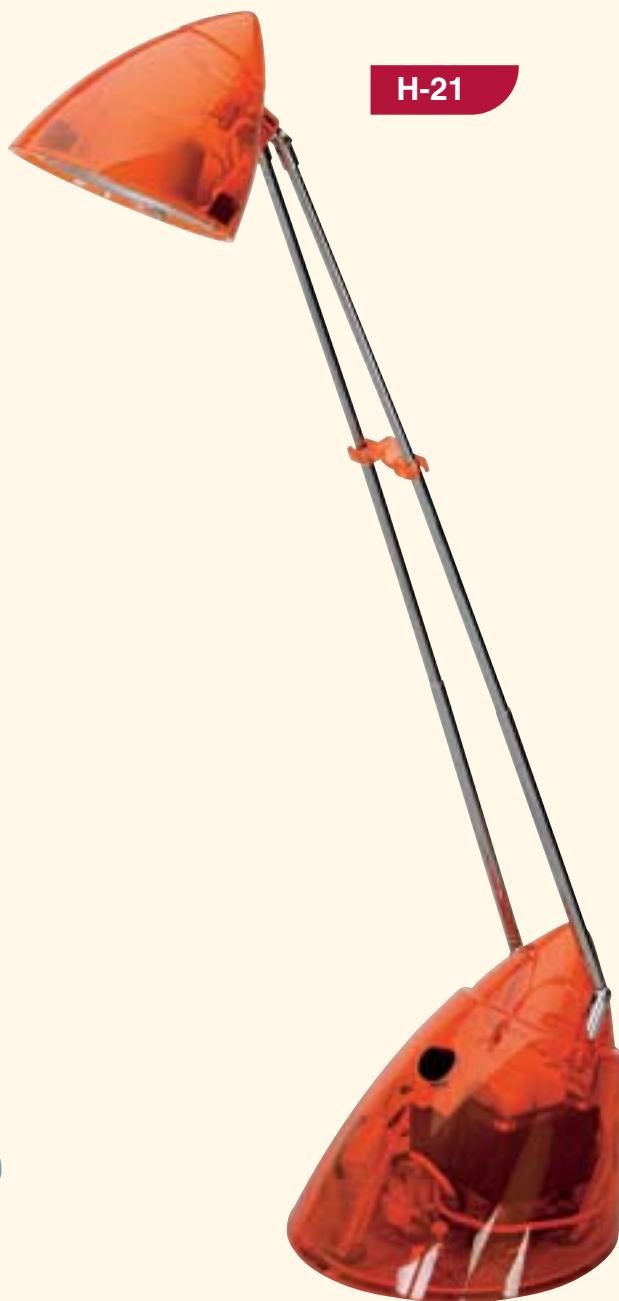

L: 22 x 40 cm.

L: 13 x 40 cm.

**H-28**

**H-21**

<b>Modelo</b> <i>Model</i>	<b>H-28</b>	<b>H-21</b>
<b>Color</b> <i>Colour</i>	AZ, GR	AZ, GR, LI, NA, VE, transparentes
<b>Bombilla</b> <i>Bulb</i>	G9 40W*	BI - PIN 35W*
<b>Descripción</b> <i>Description</i>	Base ø 18 cm. Pantalla ø 10 cm. Pantalla Cristal	L: 38 cm. Base ø 14 cm.