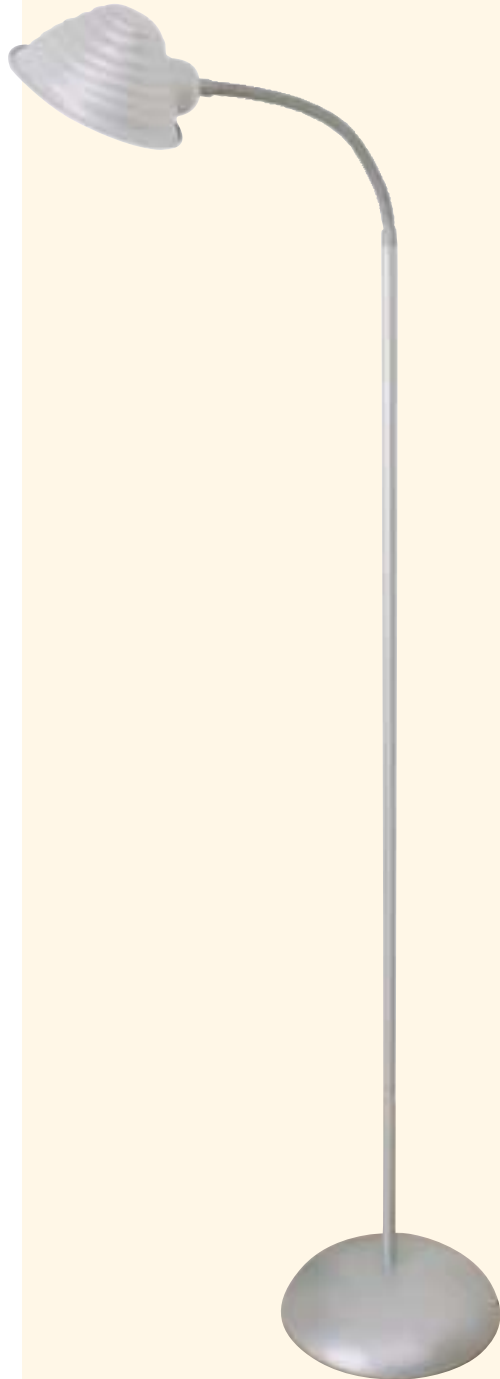

 E-27 máx. 2 x 30W  
 E-27 máx. 2 x 60W

**Descripción**

*Description*

23 x 23 x 144 cm.

18 x 18 x 141 cm.

24

A-48

P-48

PA-48

Modelo Model	A-48	P-48	PA-48
Color Colour	BL, GR, NG, NQ	GR, NG, NM, NQ	BG, BL, RJ, VE
Bombilla Bulb	Standard 60w	Standard, Bajo C	-
Descripción Description	L: 145 cm. - Base ø 22 cm. Verga L: 30 cm. Pantalla ø 15 cm.	L: 115 cm. Base ø 22 cm. Especial para pantallas	Pantalla para P-48 25 x 60 x 15 cm.