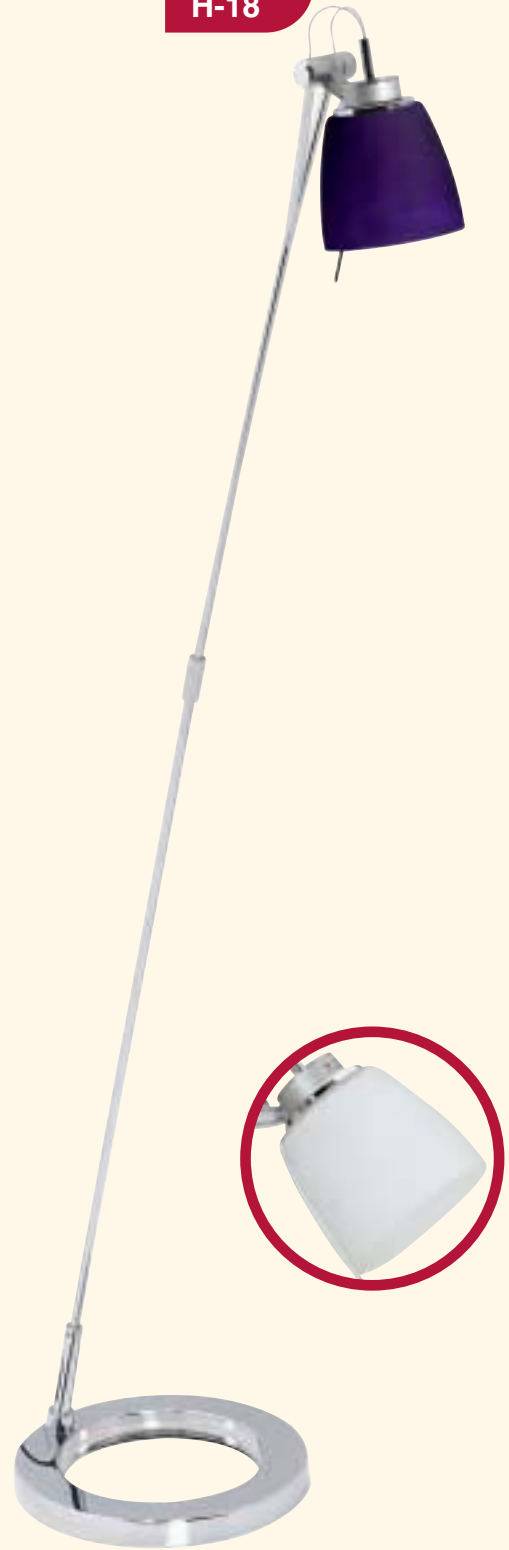

PA-48

Modelo Model	A-48	P-48	PA-48
Color Colour	BL, GR, NG, NQ	GR, NG, NM, NQ	BG, BL, RJ, VE
Bombilla Bulb	Standard 60w	Standard, Bajo C	-
Descripción Description	L: 145 cm. - Base ø 22 cm. Verga L: 30 cm. Pantalla ø 15 cm.	L: 115 cm. Base ø 22 cm. Especial para pantallas	Pantalla para P-48 25 x 60 x 15 cm.

A-29

**Bombilla B-15  
Infrarrojos 120W**

**Modelo**

Model

**A-29****Color**

Colour

GR, NQ

**Bombilla**

Bulb

B15 o Standard 60w

**Descripción**

Description

L: 145 cm. - Base ø 22 cm.  
Verga L: 30 cm.  
Pantalla ø 15 cm.

26

H-15

H-18