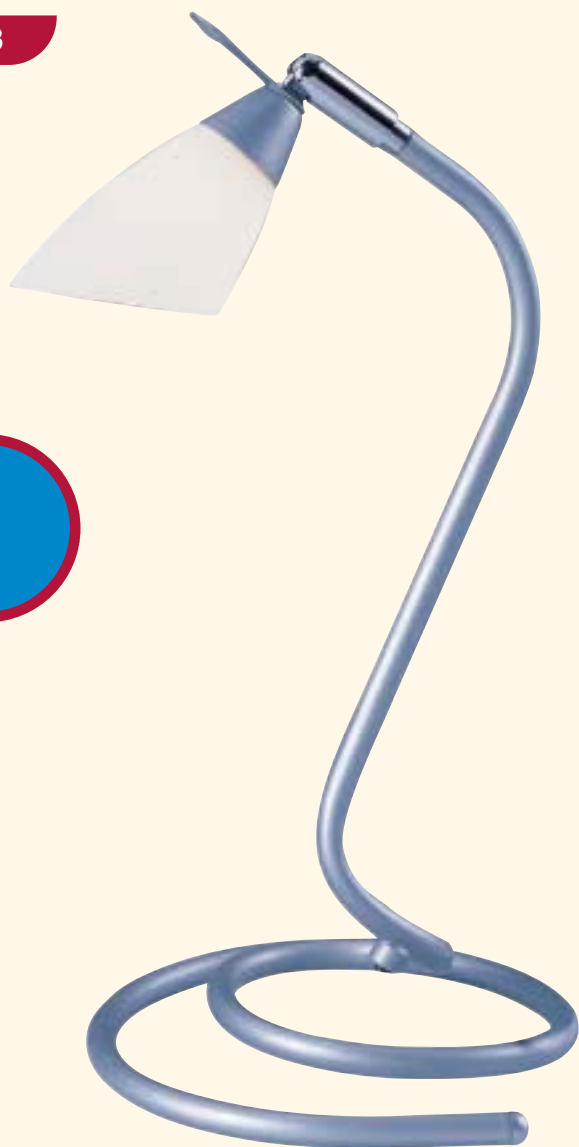

L: 22 x 40 cm.

L: 13 x 40 cm.

**H-28**

**H-21**

<b>Modelo</b> <i>Model</i>	<b>H-28</b>	<b>H-21</b>
<b>Color</b> <i>Colour</i>	AZ, GR	AZ, GR, LI, NA, VE, transparentes
<b>Bombilla</b> <i>Bulb</i>	G9 40W*	BI - PIN 35W*
<b>Descripción</b> <i>Description</i>	Base ø 18 cm. Pantalla ø 10 cm. Pantalla Cristal	L: 38 cm. Base ø 14 cm.