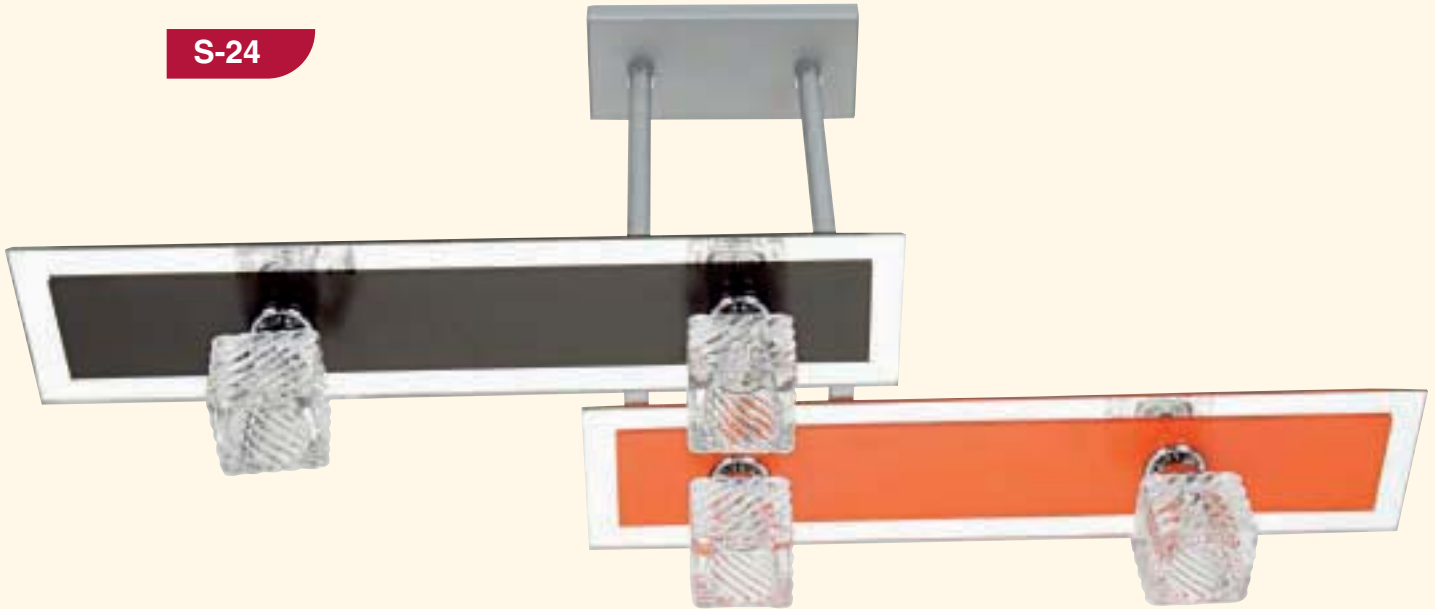

S-24

Modelo

Model

S-24

S-34

Color

Colour

GR: NA, WE, WE/NA

GR: NA, WE, WE/NA

Bombilla

Bulb

4G9* 40W

4G9* 40W

Descripción

Description

72 x 10 + 10 extensible

72 x 10 + 10 extensible