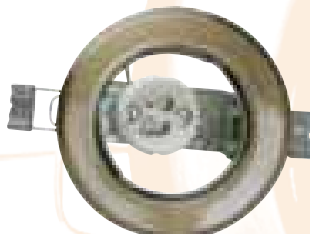

Potencia • Power: 220V/50W

Color • Color: BL, CU, NG, NM, NQ, OR

Modelo
Model

E-5