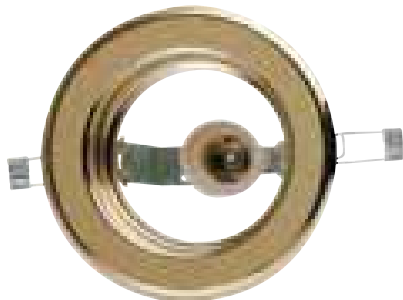

Descripción • Description: R-90

Color • Color: BL, NG, NM, OR