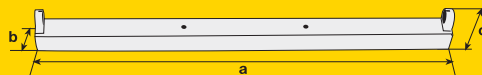

Largo x Ancho x Altura (axbxc)