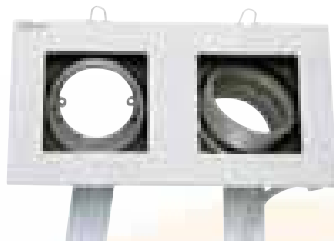

Modelo
Model

E-56/1

- **Descripción** • *Description:*
  Empotrable de aluminio 220V/50W
- **Bombilla** • *Bulb:* GU-10
- **Color** • *Color:* AL

Modelo
Model

E-56/2

- **Descripción** • *Description:*
  2 Empotrables de aluminio 220V/100W
- **Bombilla** • *Bulb:* GU-10
- **Color** • *Color:* AL

Modelo
Model

E-56/3