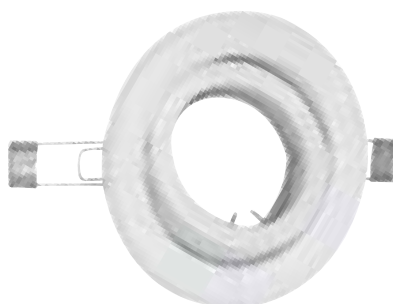

E-5/D

Potencia • Power: 220V/50W

Color • Color: BL, CU, NG, NM, NQ, OR

Modelo
Model

E-13

Potencia • Power: 12V/50W

Color • Color: BL, CU, NG, NM, NQ, OR

Modelo
Model