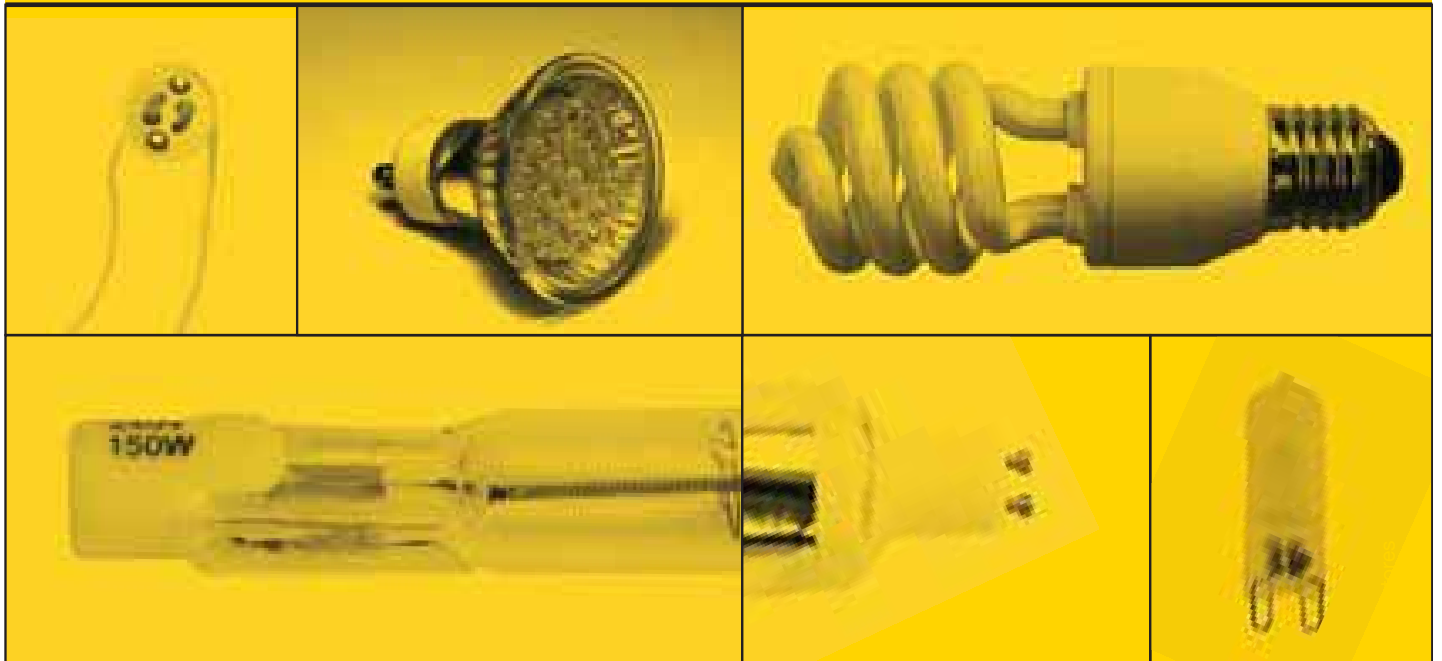

BOMBILLAS Y ACCESORIOS

*BULBS ACCESSORIES
AND COMPONENTS*