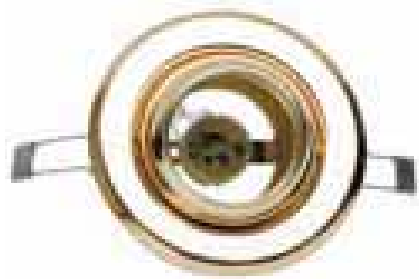

Potencia • Power: 220V/50W

Color • Color: BL, CU, NG, NM, NQ, OR

Modelo
Model

E-13