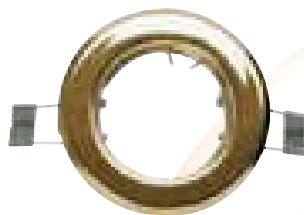

E-4

Descripción • Description: R-90

Color • Color: BL, NG, NM, OR

Modelo
Model

E-3

Potencia • Power: 12V/50W

Color • Color: BL, CU, NG, NM, NQ, OR

Modelo
Model