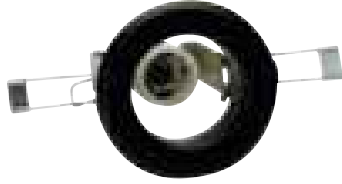

Acabados • Finishes: BR, P o colores

EMPOTRABLES Y FLUORESCENTES

*EMBEDDED AND
FLUORENCECENT LIGHTING*

Modelo
Model

E-1

Descripción • Description: R-50

Color • Color: BL, NG, OR

Modelo
Model