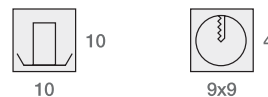

- **Descripción** • *Description:*
  Empotrable de aluminio 220V/50W
- **Bombilla** • *Bulb:* GU-10
- **Color** • *Color:* AL