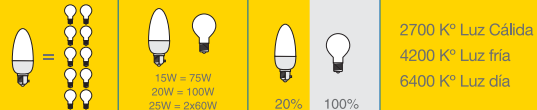

- Potencia • Power: 7W
- Equivalencia • Equivalence: 40W
- Lumen • Lumen: 395
- Medida • Size: 11,5 cm
- °K: 4200

- Potencia • Power: 11W
- Equivalencia • Equivalence: 60W
- Lumen • Lumen: 650
- Medida • Size: 12,5 cm
- °K: 4200

- Potencia • Power: 15W
- Equivalencia • Equivalence: 75W
- Lumen • Lumen: 950
- Medida • Size: 13,9 cm
- °K: 4200

- Potencia • Power: 20W
- Equivalencia • Equivalence: 100W
- Lumen • Lumen: 1250
- Medida • Size: 14,5 cm
- °K: 4200

• BAJO CONSUMO •

10.000 horas de vida • 10.000 h lifetime