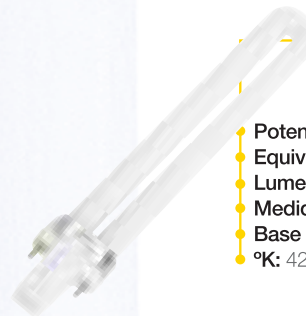

Modelo
Model

PL-9 DTB

- Potencia • Power: 9W
- Equivalencia • Equivalence: 40W
- Lumen • Lumen: 600
- Medida • Size: 11 cm
- Base • Base: G-23
- °K: 2700

Modelo
Model

PL-11

- Potencia • Power: 11W
- Equivalencia • Equivalence: 60W
- Lumen • Lumen: 900
- Medida • Size: 22,5 cm
- Base • Base: G-23
- °K: 4200

Modelo
Model

PL-11 DTB

- Potencia • Power: 11W
- Equivalencia • Equivalence: 60W
- Lumen • Lumen: 900
- Medida • Size: 13 cm
- Base • Base: Gx23
- °K: 4200

Modelo
Model

PL-13

- Potencia • Power: 13W
- Equivalencia • Equivalence: 75W
- Lumen • Lumen: 900
- Medida • Size: 12,5 cm
- Base • Base: G-24 d1
- °K: 4200