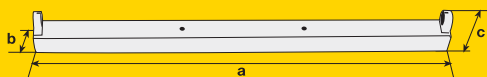

Largo x Ancho x Altura (axbxc)

Modelo
Model

E-20/6

- **Descripción** • *Description:*
Regleta mini chapa de acero
- **Color** • *Color:* BL
- **Tubo** • *Tube:* Mini 6W (TF-6)*
- **Medidas** • *Size:* 24x3x6 (axbxc)