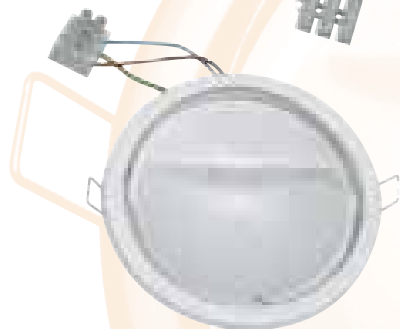

• **Potencia** • *Power*: G9 40W/200V

• **Color** • *Color*: BL, GR, NM, OM