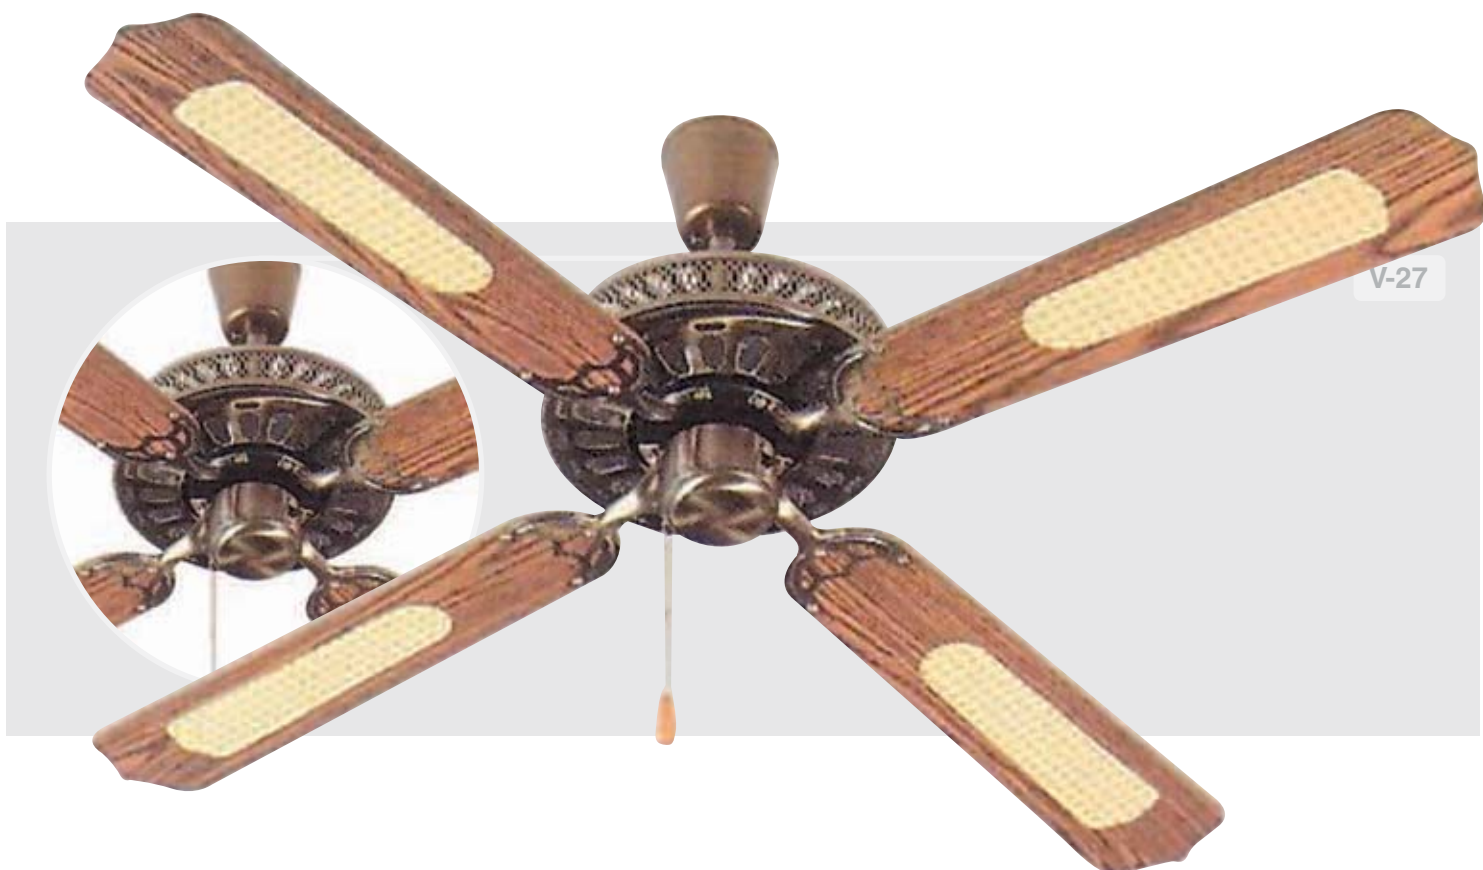

Modelo / Model

Color / Colour

Descripción / Description

V-12

BL

3 palas metálicas. Potencia 65 W. Ø 120 cm. Regulador de pared, 5 velocidades.

V-27

CU

4 palas de madera sin luz.. Potencia 80 W. Ø 132 cm.