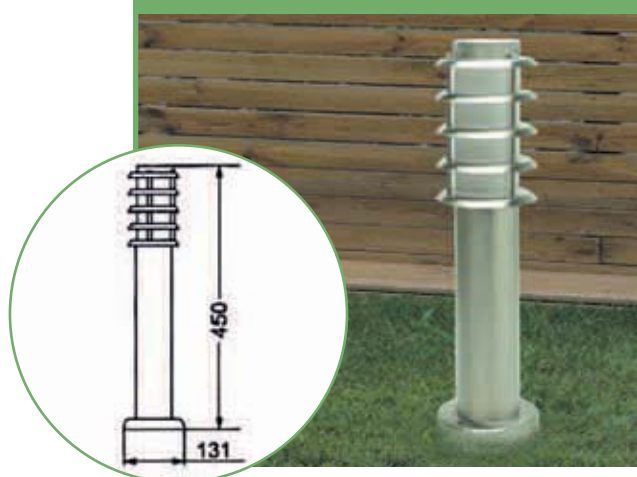

J-87

J-87

J-89

Modelo / Model	Bombilla / Bulb	Color / Colour	Descripción / Description
J-87	E-27 máx. 1x15 W E-27 máx. 1x60 W	AL, CO	IP 44
J-89	E-27 máx. 1x30 W E-27 máx. 1x100 W	BL, NG	IP 44

J-85/40

J-85/100

J-85/65

J-86/110

J-86/45

**Modelo / Model****Bombilla / Bulb****Color / Colour****Descripción / Description**

J-85/40

E-27 máx. 1x15 W E-27 máx. 1x100 W

GR, NG

Alt.: 40 cm. Ø 17 cm. IP 44