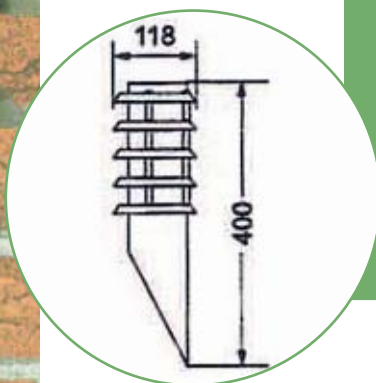

J-89

Modelo / Model	Bombilla / Bulb	Color / Colour	Descripción / Description
J-87	E-27 máx. 1x15 W E-27 máx. 1x60 W	AL, CO	IP 44
J-89	E-27 máx. 1x30 W E-27 máx. 1x100 W	BL, NG	IP 44