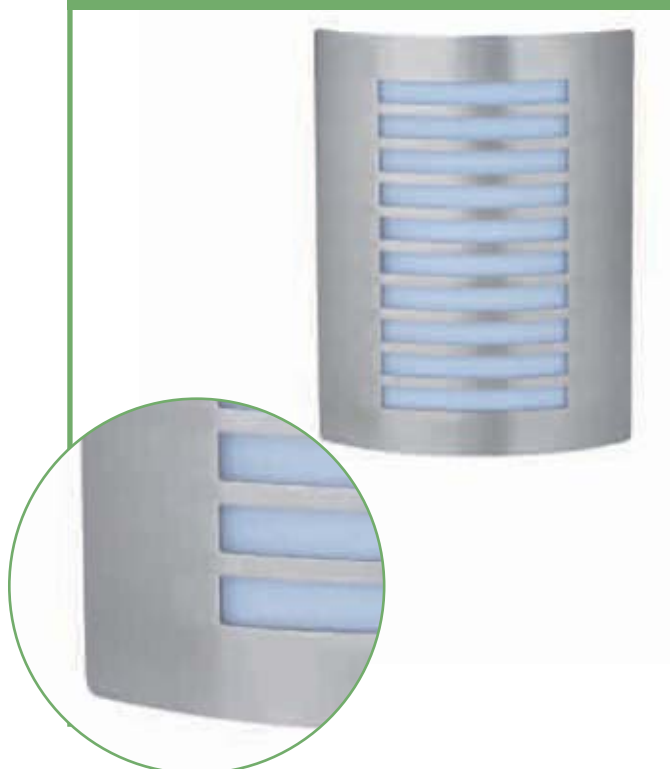

J-72

Modelo / Model	Bombilla / Bulb	Color / Colour	Descripción / Description
J-68	E-27 máx. 1x15 W E-27 máx. 1x40 W	AL	Ø 26 cm. Alt.: 10,5 cm. IP 44
J-69	E-27 máx. 1x15 W E-27 máx. 1x40 W	AL	Ø 19 cm. Alt.: 9 cm. IP 44
J-72	E-27 máx. 1x20 W E-27 máx. 1x60 W	AL	23x29x9 cm. IP 44
J-83	E-27 máx. 1x15 W E-27 máx. 1x60 W	BL, NG, GR	28x18x11 cm. IP 44