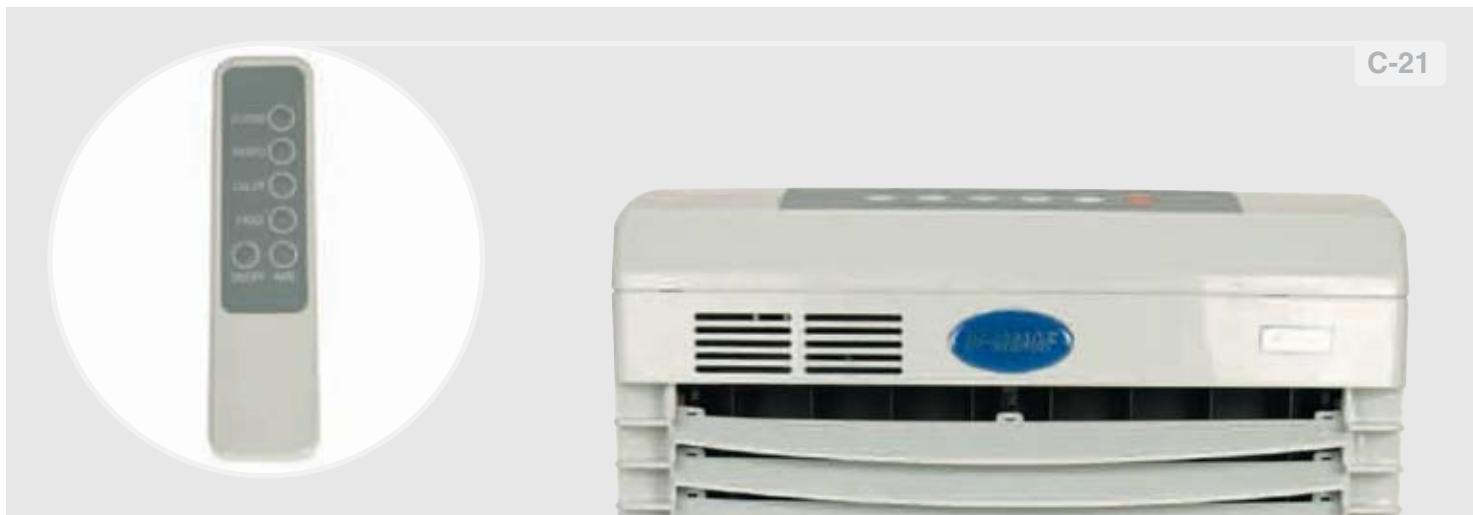

C-21

Modelo / Model

Color / Colour

Descripción / Description

C-21

BL

Calor 1000/2000 W. Frío por hielo 75 W. Temporizador. L.:38x26x90 cm. Ahorro de energía en frío 75 W. Bajo ruido 55 dBA. Fácil movilidad. Humidificador.