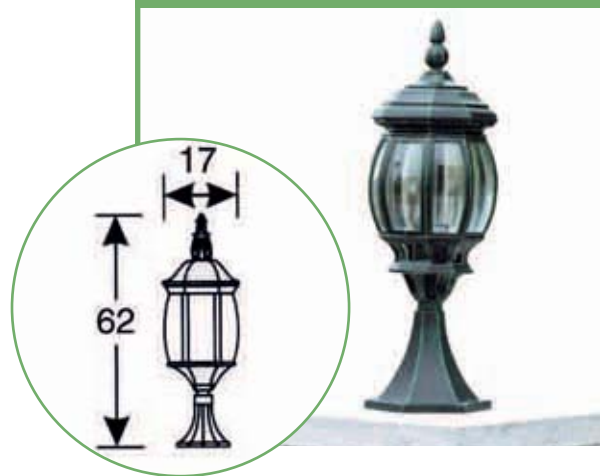

J-13

J-13B

J-13/C

J-14/1

Modelo / Model	Bombilla / Bulb		Color / Colour	Descripción / Description
J-13	E-27 máx. 1x25 W E-27 máx. 1x60 W		BL, BR-OX, NG, OX	36 x 38 cm. IP 44
J-13/B	E-27 máx. 1x25 W E-27 máx. 1x60 W		BL, BR-OX, NG, VO	23 x 39 cm. IP 44
J-13/C	E-27 máx. 1x25 W E-27 máx. 1x60 W		BL, BR-OX, NG, VO	23 x 105 cm. IP 44
J-14/1	E-27 máx. 1x25 W E-27 máx. 1x60 W		BL, BR-OX, NG, VO	Alt.: 183 cm. IP44

J-15

J-15/B

J-15/C

J-16/1

Modelo / Model	Bombilla / Bulb	Color / Colour	Descripción / Description
J-15	E-27 máx. 1x36 W E-27 máx. 1x100 W 	BL, BR-OX, NG, VO	32 x 48 cm. IP 44
J-15/B	E-27 máx. 1x36 W E-27 máx. 1x100 W 	BL, BR-OX, NG, VO	27 x 49 cm. IP 44
J-15/C	E-27 máx. 1x36 W E-27 máx. 1x100 W 	BL, BR-OX, NG, VO	27 x 105 cm. IP 44
J-16/1	E-27 máx. 1x36 W E-27 máx. 1x100 W 	BL, BR-OX, NG, VO	Alt: 210 cm. IP 44

J-17

J-17/B

J-17/C

J-18/1

J-18/3

Modelo / Model	Bombilla / Bulb	Color / Colour	Descripción / Description
J-17	E-27 máx. 1x30 W E-27 máx. 1x100 W 	BL, NG, BR-OX, VO	IP 44
J-17/B	E-27 máx. 1x30 W E-27 máx. 1x100 W 	BL, NG, BR-OX, VO	IP 44
J-17/C	E-27 máx. 1x36 W E-27 máx. 1x100 W 	BL, NG, BR-OX, VO	IP 44
J-18/1	E-27 máx. 1x36 W E-27 máx. 1x100 W 	BL, NG, BR-OX, VO	Alt: 210 cm. IP 44
J-18/3	E-27 máx. 3x36 W E-27 máx. 3x100 W 	BL, NG, BR-OX, VO	Alt: 240 cm. IP 44