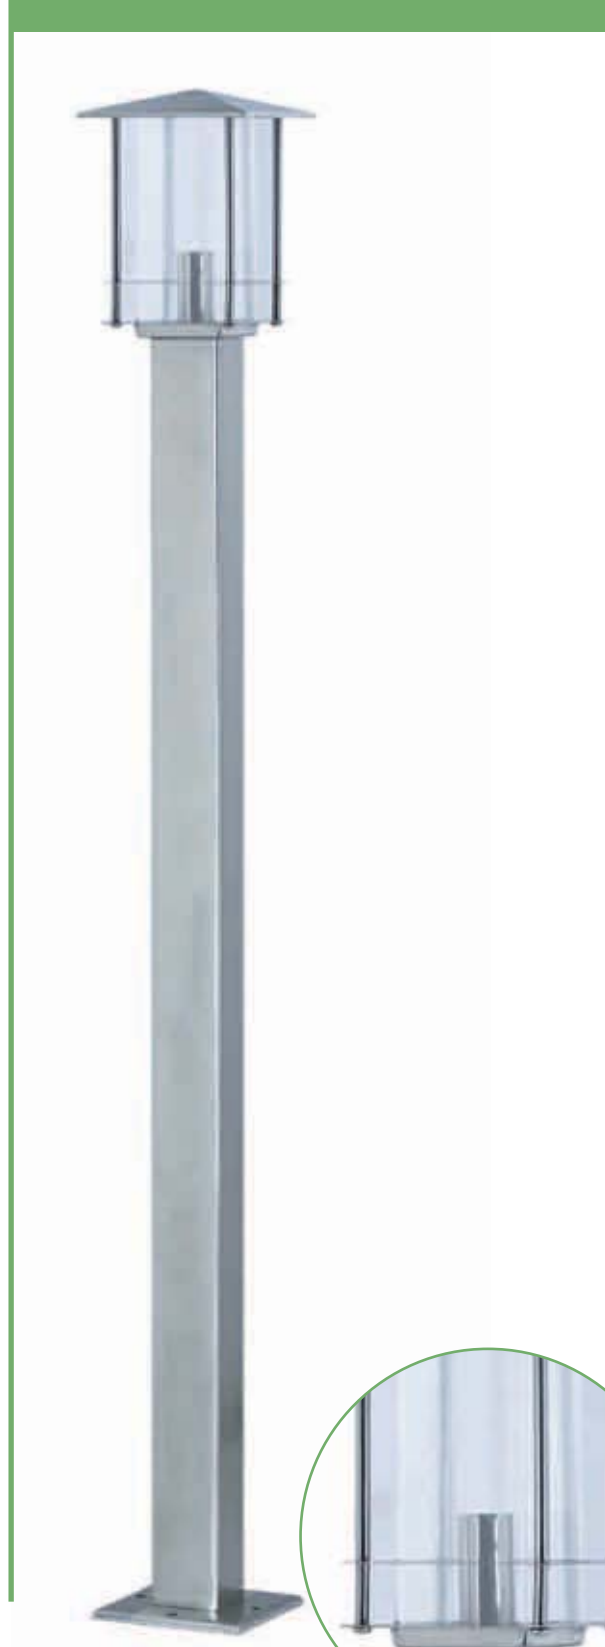

J-21/C

J-22/1

Modelo / Model	Bombilla / Bulb	Color / Colour	Descripción / Description
J-21	E-27 máx. 1x20 W E-27 máx. 1x60 W 	AL	Ø 24 cm. Alt.: 34 cm. Fondo: 25,5 cm. IP 44
J-21/B	E-27 máx. 1x20 W E-27 máx. 1x60 W 	AL	Ø 24 cm. Alt.: 45 cm. IP 44
J-21/C	E-27 máx. 1x20 W E-27 máx. 1x60 W 	AL	Ø 24 cm. Alt.: 90 cm. IP 44
J-22/1	E-27 máx. 1x20 W E-27 máx. 1x60 W 	AL	Ø 24 cm. Alt.: 80 cm. IP 44

J-23

J-24/1

J-23/B

Modelo / Model	Bombilla / Bulb	Color / Colour	Descripción / Description
J-23	E-27 máx. 1x20 W E-27 máx. 1x60 W 	AL	9,5x20,5 cm. Fondo: 12 cm. IP 44
J-23/B	E-27 máx. 1x20 W E-27 máx. 1x60 W 	AL	9,5x25,5 cm. IP 44
J-24/1	E-27 máx. 1x20 W E-27 máx. 1x60 W 	AL	9,5x80 cm. IP 44