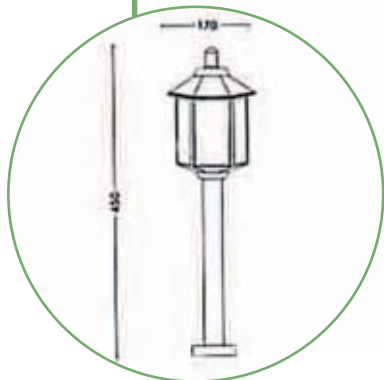

J-15

J-15/B

J-15/C

J-16/1

Modelo / Model	Bombilla / Bulb	Color / Colour	Descripción / Description
J-15	E-27 máx. 1x36 W E-27 máx. 1x100 W 	BL, BR-OX, NG, VO	32 x 48 cm. IP 44
J-15/B	E-27 máx. 1x36 W E-27 máx. 1x100 W 	BL, BR-OX, NG, VO	27 x 49 cm. IP 44
J-15/C	E-27 máx. 1x36 W E-27 máx. 1x100 W 	BL, BR-OX, NG, VO	27 x 105 cm. IP 44
J-16/1	E-27 máx. 1x36 W E-27 máx. 1x100 W 	BL, BR-OX, NG, VO	Alt: 210 cm. IP 44

J-17

J-17/B

J-17/C

J-18/1

J-18/3

Modelo / Model	Bombilla / Bulb	Color / Colour	Descripción / Description
J-17	E-27 máx. 1x30 W E-27 máx. 1x100 W 	BL, NG, BR-OX, VO	IP 44
J-17/B	E-27 máx. 1x30 W E-27 máx. 1x100 W 	BL, NG, BR-OX, VO	IP 44
J-17/C	E-27 máx. 1x36 W E-27 máx. 1x100 W 	BL, NG, BR-OX, VO	IP 44
J-18/1	E-27 máx. 1x36 W E-27 máx. 1x100 W 	BL, NG, BR-OX, VO	Alt: 210 cm. IP 44
J-18/3	E-27 máx. 3x36 W E-27 máx. 3x100 W 	BL, NG, BR-OX, VO	Alt: 240 cm. IP 44

J-19

J-19/B

J-19/C

J-20/1

Modelo / Model	Bombilla / Bulb	Color / Colour	Descripción / Description
J-19	E-27 máx. 1x20 W E-27 máx. 1x60 W 	AL	IP 44
J-19/B	E-27 máx. 1x20 W E-27 máx. 1x60 W 	AL	IP 44
J-19/C	E-27 máx. 1x20 W E-27 máx. 1x60 W 	AL	IP 44
J-20/1	E-27 máx. 1x20 W E-27 máx. 1x60 W 	AL	Ø 20 cm. Alt.: 1,05 m. IP 44