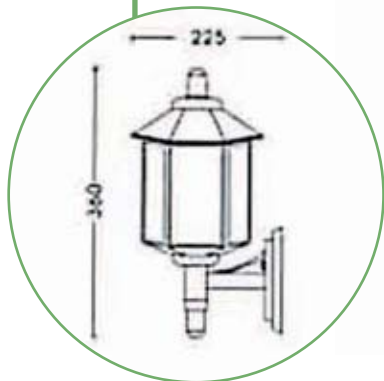

J-15

J-15/B

J-15/C

J-16/1

Modelo / Model	Bombilla / Bulb	Color / Colour	Descripción / Description
J-15	E-27 máx. 1x36 W E-27 máx. 1x100 W 	BL, BR-OX, NG, VO	32 x 48 cm. IP 44
J-15/B	E-27 máx. 1x36 W E-27 máx. 1x100 W 	BL, BR-OX, NG, VO	27 x 49 cm. IP 44
J-15/C	E-27 máx. 1x36 W E-27 máx. 1x100 W 	BL, BR-OX, NG, VO	27 x 105 cm. IP 44
J-16/1	E-27 máx. 1x36 W E-27 máx. 1x100 W 	BL, BR-OX, NG, VO	Alt: 210 cm. IP 44

J-17

J-17/B

J-17/C

J-18/1

J-18/3

Modelo / Model	Bombilla / Bulb	Color / Colour	Descripción / Description
J-17	E-27 máx. 1x30 W E-27 máx. 1x100 W 	BL, NG, BR-OX, VO	IP 44
J-17/B	E-27 máx. 1x30 W E-27 máx. 1x100 W 	BL, NG, BR-OX, VO	IP 44
J-17/C	E-27 máx. 1x36 W E-27 máx. 1x100 W 	BL, NG, BR-OX, VO	IP 44
J-18/1	E-27 máx. 1x36 W E-27 máx. 1x100 W 	BL, NG, BR-OX, VO	Alt: 210 cm. IP 44
J-18/3	E-27 máx. 3x36 W E-27 máx. 3x100 W 	BL, NG, BR-OX, VO	Alt: 240 cm. IP 44

J-19

J-19/B

J-19/C

J-20/1

Modelo / Model	Bombilla / Bulb	Color / Colour	Descripción / Description
J-19	E-27 máx. 1x20 W E-27 máx. 1x60 W 	AL	IP 44
J-19/B	E-27 máx. 1x20 W E-27 máx. 1x60 W 	AL	IP 44
J-19/C	E-27 máx. 1x20 W E-27 máx. 1x60 W 	AL	IP 44
J-20/1	E-27 máx. 1x20 W E-27 máx. 1x60 W 	AL	Ø 20 cm. Alt.: 1,05 m. IP 44