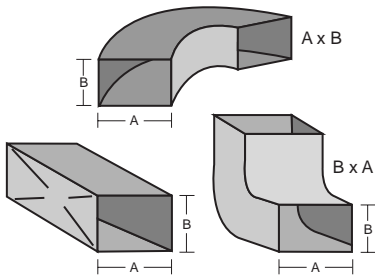

CONDUCTO RECTANGULAR

RECTANGULAR DUCTS / CONDUIT RECTANGULAIRE

CONDUCTO RECTANGULAR

- Suministramos conducto rectangular de todas las medidas.
- Unión mediante sistema Pittsburg.
- Unión de tramos mediante sistema bayoneta.

RECTANGULAR DUCTS

- We also supply rectangular ducts in all sizes.
- Pittsburgh joint system.
- Bayonet system for joining sections.

CONDUIT RECTANGULAIRE

- Conduit rectangulaire disponible dans toutes les dimensions.
- Raccord par système Pittsburgh.
- Raccord des éléments suivant le système à bayonnette.

TAPA REGISTRO

- Tapa de inspección para conductos rectangulares.
- Necesario según normativas.

INSPECTION COVER

- Inspection cover for rectangular ducts.
- Required by regulations.

PORTE DE REGARD

- Permet d'inspecter les conduits rectangulaires.
- Nécessaire d'après la réglementation.

				DEFLECTORES Mod. CAJA M.S.O.	BOCA m/m A x B
CO	DF	105	1	10/5	300 x 190
CO	DF	126	1	12/6	350 x 225
CO	DF	157	1	15/7,5	410 x 275
CO	DF	189	1	18/9	490 x 310