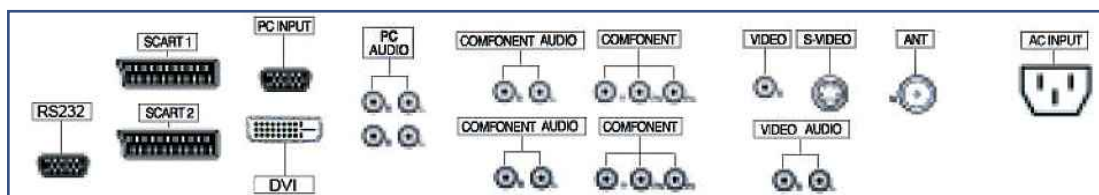

ACCESORIOS (OPCIONALES)

SOPORTE DE PARED

ALTAVOCES

FANLESS SETOP BOX

42" DIMENSIONES (en mm)

RAFF LSO 42

1120

680

135

700

Altavoces

1280

80

670