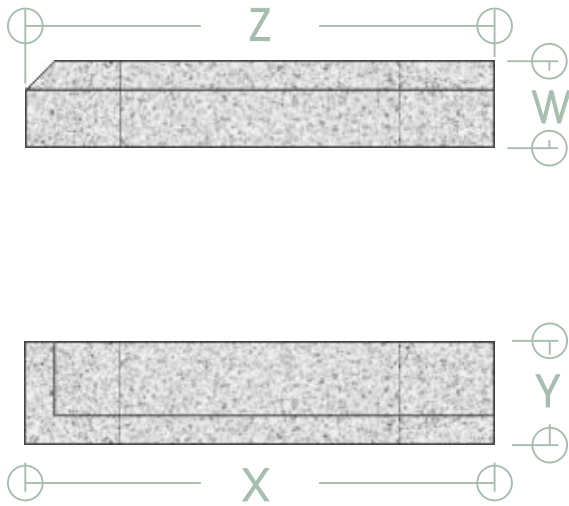

LEMOS

REF.	Dimensiones					Peso/Kg Ud	Precio Ud./
	X	Y	Z	W	V		
EBCH101	510	180	510	150		35	Consultar
EBCH102	610	180	610	150		42	Consultar
EBCH103	710	180	710	150		49	Consultar
EBCH104	810	180	810	150		56	Consultar