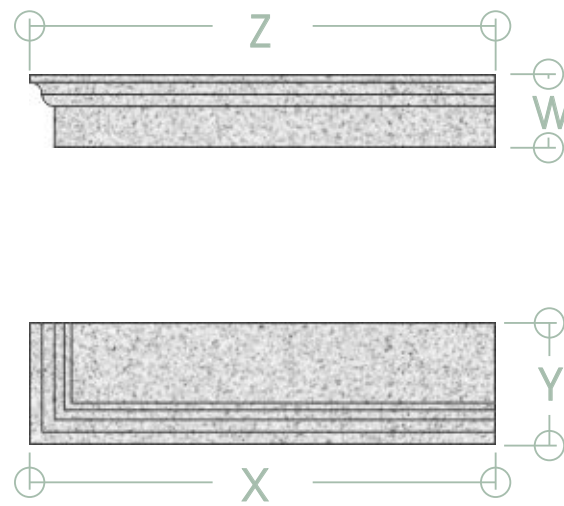

CHANTADA

REF.	Dimensiones					Peso/kg Ud	Precio Ud./
	X	Y	Z	W	V		
EBCH111	650	250	650	150		65	Consultar
EBCH112	750	250	750	150		75	Consultar
EBCH113	850	250	850	150		85	Consultar
EBCH114	950	250	950	150		95	Consultar