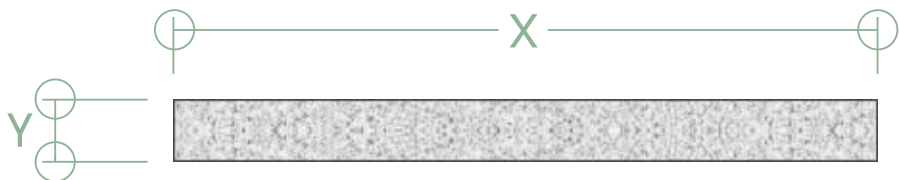

**SOBRELLE**

REFERENCIA	Dimensiones					Peso/Kg M.L.	Precio M.L./
	X	Y	W	Z	V		
<b>EPEHU11</b>	340	30				25	Consultar
<b>EPEHU21</b>	340	50				40	Consultar
<b>EPEHU31</b>	340	70				25	Consultar

**BARDELA**

REFERENCIA	Dimensiones					Peso/Kg M.L.	Precio M.L./
	X	Y	W	Z	V		
<b>EPEHU22</b>	350	50	25			40	Consultar
<b>EPEHU32</b>	350	70	35			55	Consultar

**SAMBREIXO**

REFERENCIA	Dimensiones					Peso/Kg M.L.	Precio M.L./
	X	Y	W	Z	V		
<b>EPEHU23</b>	360	50	25			40	Consultar
<b>EPEHU33</b>	370	70	35			55	Consultar

**CASAR**

REFERENCIA	Dimensiones					Peso/Kg M.L.	Precio M.L./
	X	Y	W	Z	V		
<b>EPETA41</b>	140	20				7	Consultar
<b>EPETA42</b>	110	30				8	Consultar