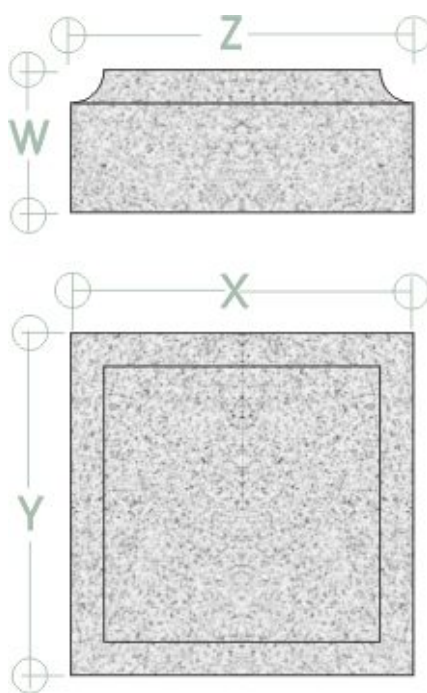

GUITARA

HEDRA

ARRIBADA

REF.	Dimensiones					Peso/Kg Ud	Precio Ud./
	X	Y	Z	W	V		
<b>EBPI11</b>	250	250	250	100		17	Consultar
<b>EBPI12</b>	300	300	300	100		25	Consultar
<b>EBPI13</b>	350	350	350	100		33	Consultar

REF.	Dimensiones					Peso/kg Ud	Precio Ud./
	X	Y	Z	W	V		
<b>EBPI21</b>	310	310	310	150		25	Consultar
<b>EBPI22</b>	360	360	360	150		33	Consultar
<b>EBPI23</b>	410	410	410	150		40	Consultar

REF.	Dimensiones					Peso/kg Ud	Precio Ud./
	X	Y	Z	W	V		
<b>EBPI31</b>	340	340	340	185		60	Consultar
<b>EBPI32</b>	390	390	390	185		78	Consultar
<b>EBPI33</b>	440	440	440	185		100	Consultar

**RAÑADOIRO**

REF.	Dimensiones					Peso/Kg Ud	Precio Ud./
	X	Y	Z	W	V		
<b>EBPI41</b>	310	310	310	200		50	Consultar
<b>EBPI42</b>	360	360	360	200		75	Consultar
<b>EBPI43</b>	410	410	410	200		100	Consultar