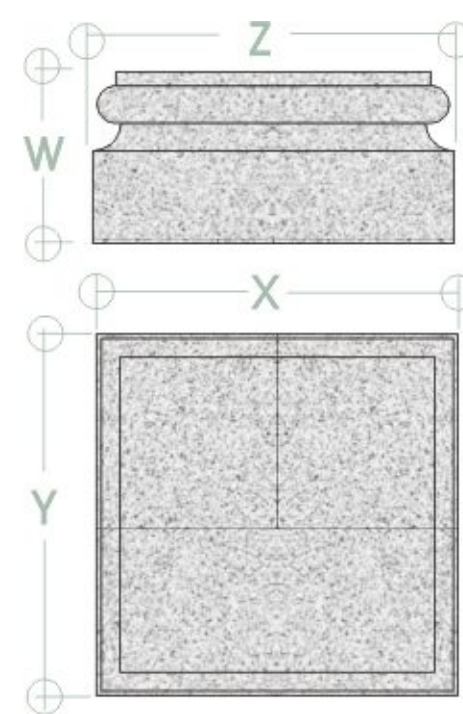

GUITARA

HEDRA

ARRIBADA

REF.	Dimensiones					Peso/Kg Ud	Precio Ud./
	X	Y	Z	W	V		
<b>EBPI11</b>	250	250	250	100		17	Consultar
<b>EBPI12</b>	300	300	300	100		25	Consultar
<b>EBPI13</b>	350	350	350	100		33	Consultar

REF.	Dimensiones					Peso/kg Ud	Precio Ud./
	X	Y	Z	W	V		
<b>EBPI21</b>	310	310	310	150		25	Consultar
<b>EBPI22</b>	360	360	360	150		33	Consultar
<b>EBPI23</b>	410	410	410	150		40	Consultar

REF.	Dimensiones					Peso/kg Ud	Precio Ud./
	X	Y	Z	W	V		
<b>EBPI31</b>	340	340	340	185		60	Consultar
<b>EBPI32</b>	390	390	390	185		78	Consultar
<b>EBPI33</b>	440	440	440	185		100	Consultar

**RAÑADOIRO**

REF.	Dimensiones					Peso/Kg Ud	Precio Ud./
	X	Y	Z	W	V		
<b>EBPI41</b>	310	310	310	200		50	Consultar
<b>EBPI42</b>	360	360	360	200		75	Consultar
<b>EBPI43</b>	410	410	410	200		100	Consultar