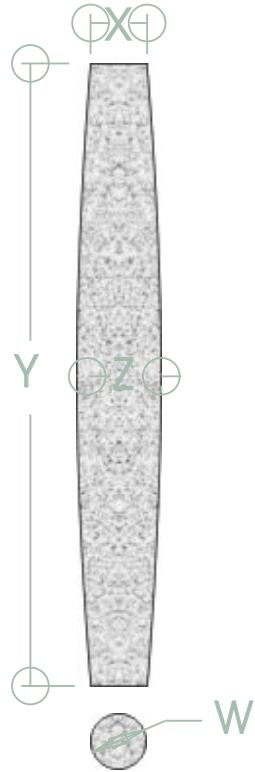

BOLOIS

REF.	Dimensiones					Peso/Kg M.L.	Precio M.L./
	X	Y	Z	W	V		
EFCI11 L: 20 cm	200	2.200	200			85	Consultar
EFCI12 L: 25 cm	250	2.200	250			135	Consultar
EFCI13 L:30 cm	300	2.200	300			195	Consultar
EFCI14 L: 35 cm	350	2.200	350			265	Consultar
EFCI15 L: 40 cm	400	2.200	400			350	Consultar

PASADA

REF.	Dimensiones					Peso/kg M.L.	Precio M.L./
	X	Y	Z	W	V		
EFCI21 L: 20 cm	200	2.200	200			85	Consultar
EFCI22 L: 25 cm	250	2.200	250			135	Consultar
EFCI23 L:30 cm	300	2.200	300			195	Consultar
EFCI24 L: 35 cm	350	2.200	350			265	Consultar
EFCI25 L: 40 cm	400	2.200	400			350	Consultar

ZASPEREI

REF.	Dimensiones					Peso/kg M.L.	Precio M.L./
	X	Y	Z	W	V		
EFCI31 L: 20 cm	150	2.200	200	200		75	Consultar
EFCI32 L: 25 cm	200	2.200	250	250		120	Consultar
EFCI33 L:30 cm	250	2.200	300	300		170	Consultar
EFCI34 L: 35 cm	300	2.200	350	350		250	Consultar
EFCI35 L: 40 cm	350	2.200	400	400		325	Consultar

COMBARRO

REF.	Dimensiones					Peso/Kg M.L.	Precio M.L./
	X	Y	Z	W	V		
EFCI41 L: 20 cm	200	2.200	300	200		135	Consultar
EFCI42 L: 25 cm	250	2.200	350	250		195	Consultar
EFCI43 L:30 cm	300	2.200	400	300		265	Consultar
EFCI44 L: 35 cm	350	2.200	450	350		350	Consultar
EFCI45 L: 40 cm	400	2.200	500	400		450	Consultar