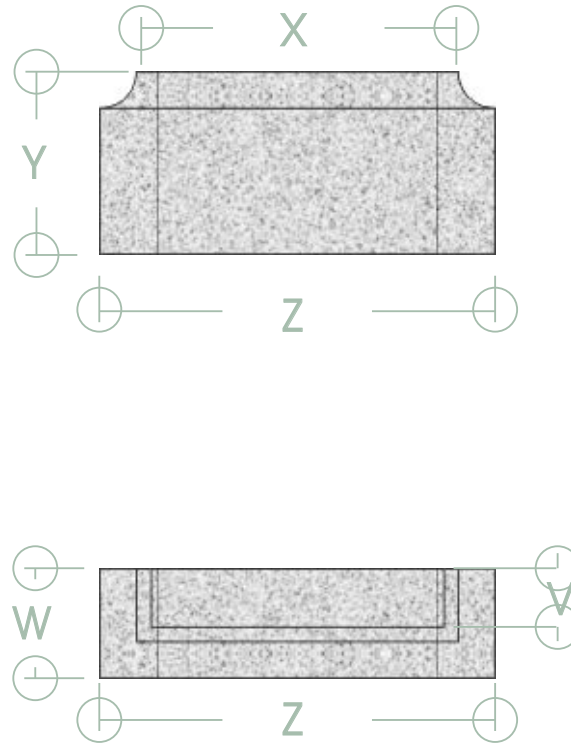

FORNOS

REF.	Dimensiones					Peso/kg Ud.	Precio Ud./
	X	Y	Z	W	V		
EBCU51 L: 20 cm	200	250	340	150	0,80	26	Consultar
EBCU52 L: 25 cm	250	250	390	150	0,80	31	Consultar
EBCU53 L: 30 cm	300	250	440	150	0,80	36	Consultar
EBCU54 L: 35 cm	350	250	490	150	0,80	41	Consultar
EBCU55 L: 40 cm	400	250	540	150	0,80	47	Consultar