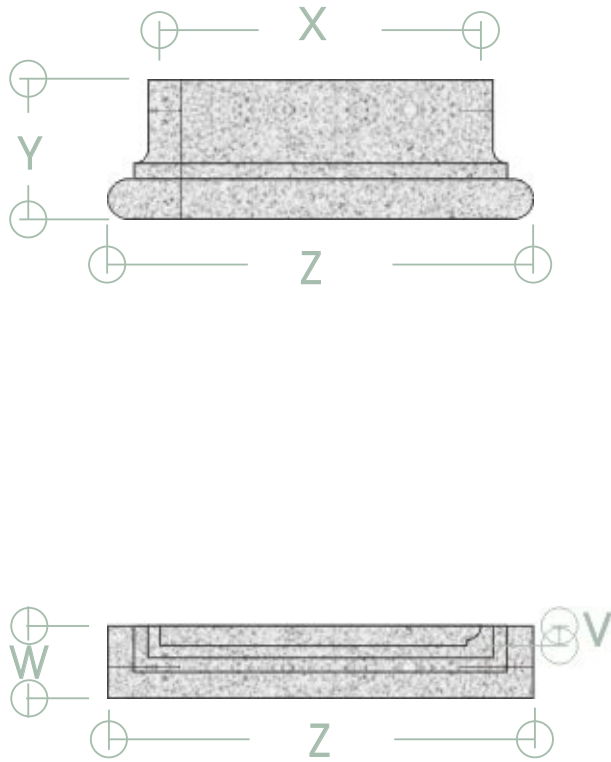

CARAMIÑAL

REF.	Dimensiones					Peso/Kg Ud.	Precio Ud./
	X	Y	Z	W	V		
EBCU41 L: 20 cm	200	300	264	264	264	50	Consultar
EBCU42 L: 25 cm	250	300	314	314	314	75	Consultar
EBCU43 L: 30 cm	300	300	364	364	364	105	Consultar
EBCU44 L: 35 cm	350	300	414	414	414	135	Consultar
EBCU45 L: 40 cm	400	300	464	464	464	170	Consultar

FORNOS

REF.	Dimensiones					Peso/kg Ud.	Precio Ud./
	X	Y	Z	W	V		
EBCU51 L: 20 cm	200	250	340	150	0,80	26	Consultar
EBCU52 L: 25 cm	250	250	390	150	0,80	31	Consultar
EBCU53 L: 30 cm	300	250	440	150	0,80	36	Consultar
EBCU54 L: 35 cm	350	250	490	150	0,80	41	Consultar
EBCU55 L: 40 cm	400	250	540	150	0,80	47	Consultar

PENACOVA

REF.	Dimensiones					Peso/Kg Ud.	Precio Ud./
	X	Y	Z	W	V		
EBCU71 L: 40 cm	400	350	660	180	0,50	80	Consultar
EBCU72 L: 50 cm	500	350	760	180	0,50	100	Consultar
EBCU73 L: 60 cm	600	350	860	180	0,50	120	Consultar
EBCU74 L: 70 cm	700	350	960	180	0,50	140	Consultar
EBCU75 L: 80 cm	800	350	1,060	180	0,50	160	Consultar

RIBEIRA

REF.	Dimensiones					Peso/kg Ud.	Precio Ud./
	X	Y	Z	W	V		
EBCU81 L: 40 cm	400	200	620	620	620	115	Consultar
EBCU82 L: 50 cm	500	200	720	720	720	165	Consultar
EBCU83 L: 60 cm	600	200	820	820	820	235	Consultar
EBCU84 L: 70 cm	700	200	920	920	920	315	Consultar
EBCU85 L: 80 cm	800	200	1,020	1,020	1,020	405	Consultar