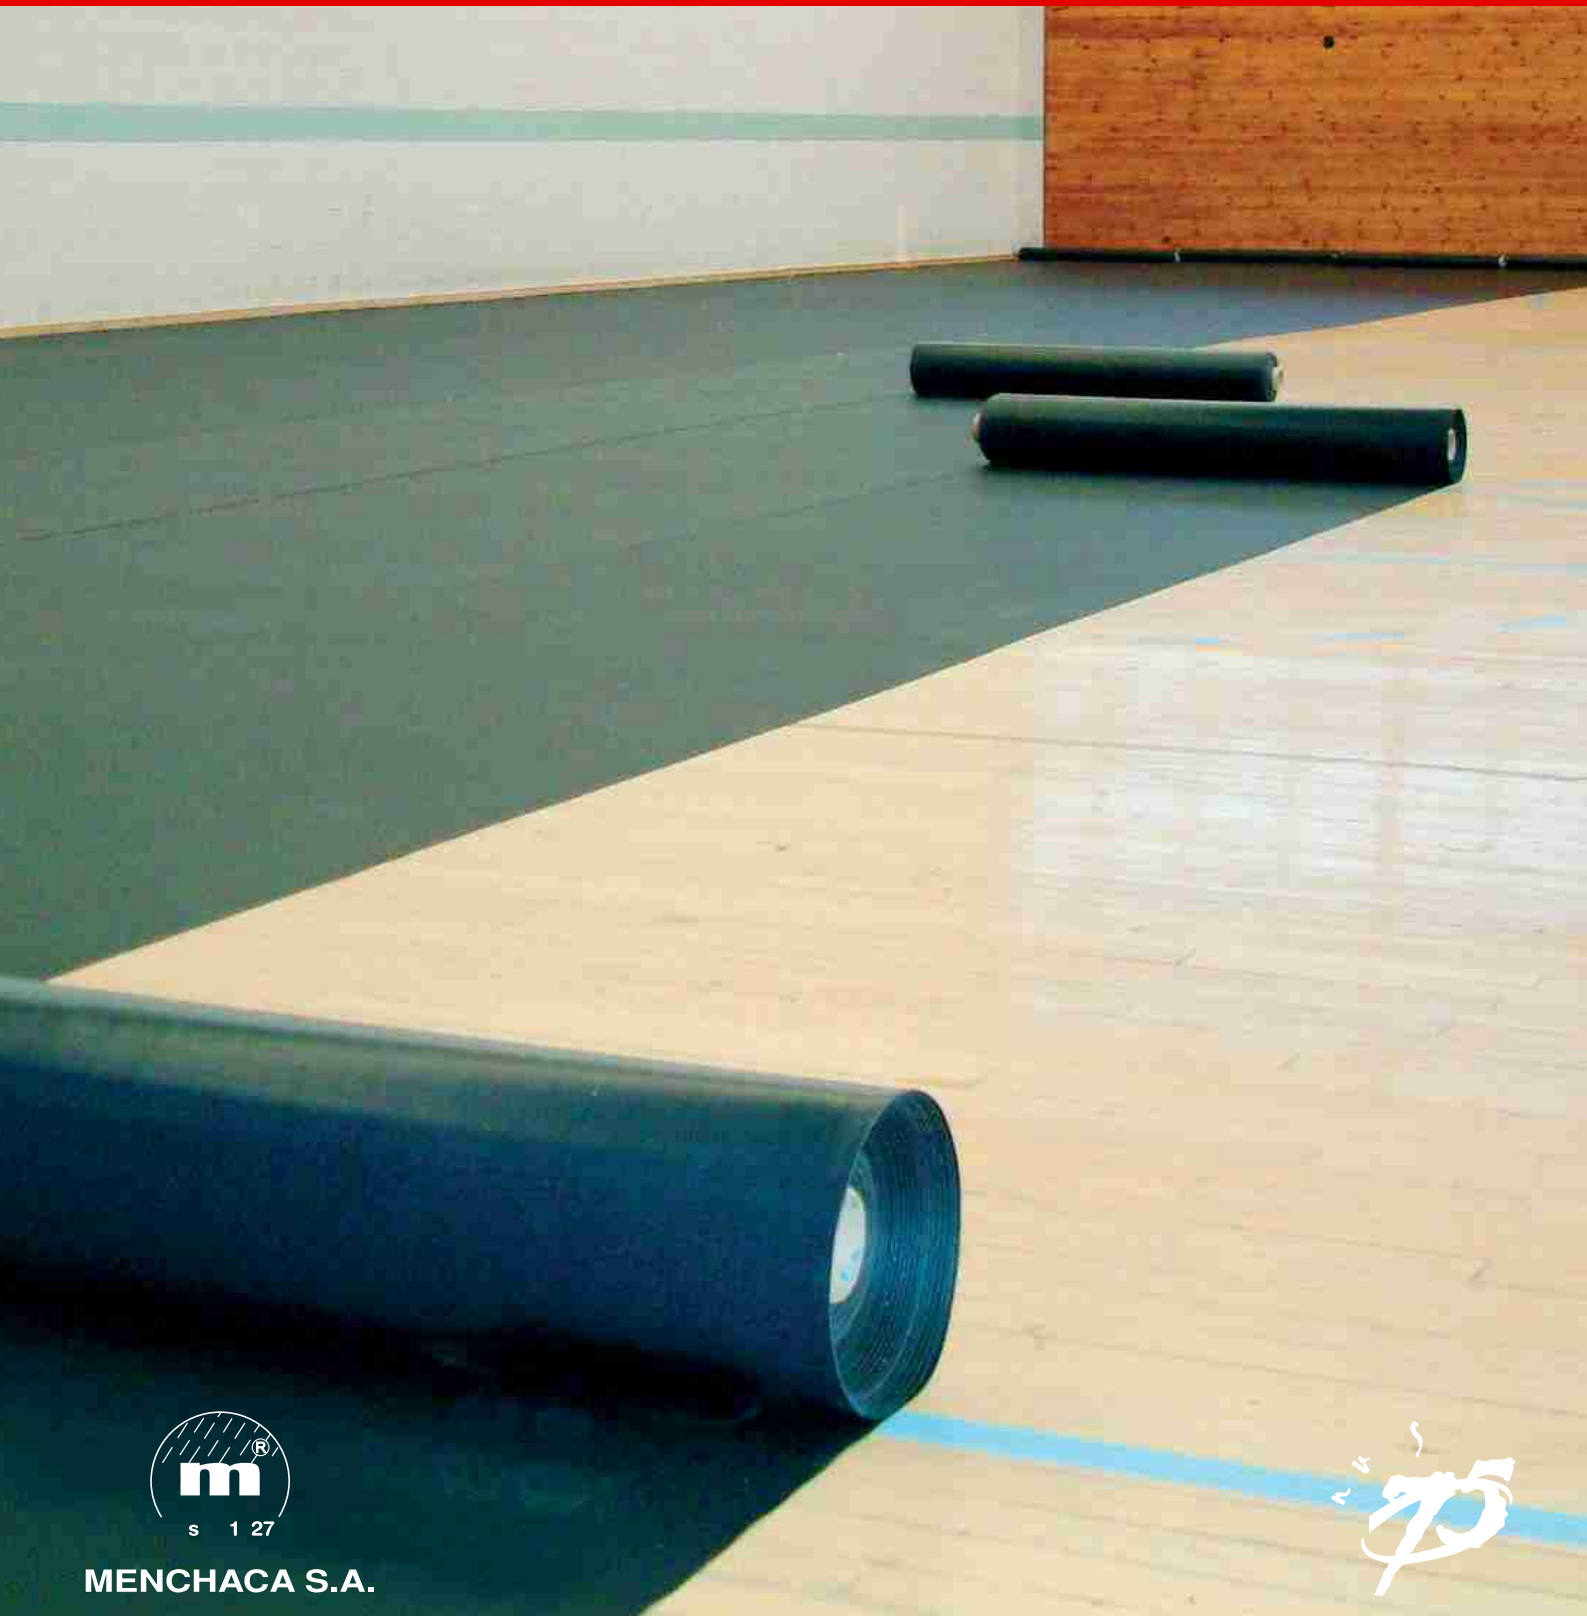

polisoru

protector de pavimentos • protective floors covering • protection et couvrement de sols

MENCHACA S.A.