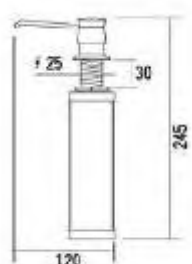

340.6100.11
TENDEDERO
QUITA Y PON

Brillo
INOXIDABLE
Brillant
INOXYDABLE
Mirror
STAINLESS STEEL