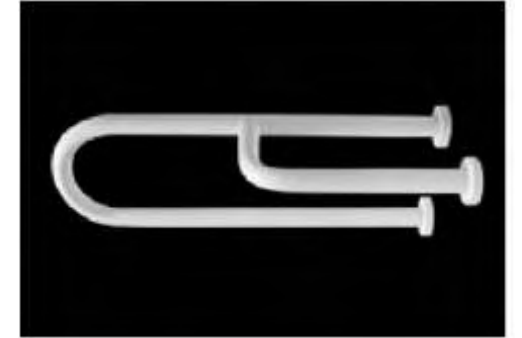

**ACCESSORIS PEL BANY
ACCESORIOS PARA BAÑOS
ACCESSOIRES DE SALLE DE BAIN
BATHROOM ACCESSORIES**

330.1000.11

**Brillo
INOXIDABLE
Brillant
INOXYDABLE
Mirror
STAINLESS STEEL
PORTATISUES
EMPOTRADO**

330.2000.11

**Brillo
INOXIDABLE
Brillant
INOXYDABLE
Mirror
STAINLESS STEEL
PORTATISUES**

30.3000.21

**Ø 260 mm
Mate
INOXIDABLE
Mat
INOXYDABLE
Silk
STAINLESS STEEL
PORTARROLLOS
INDUSTRIAL**

330.4000.21

**Mate
INOXIDABLE
Mat
INOXYDABLE
Silk
STAINLESS STEEL
PORTATOALLAS DE
PAPEL**

330.5000.21

**Mate
INOXIDABLE
Mat
INOXYDABLE
Silk
STAINLESS STEEL
PORTATOALLAS DE
PAPEL**

MTM-INOX

MTM-INOX Apdo.93 08185 Ullç de Vall (Barcelona) mtminox@terra.es Tel. 938436278 Fax: 938437420

COMPLEMENTOS AUXILIARES PARA EL CUARTO DE BAÑO