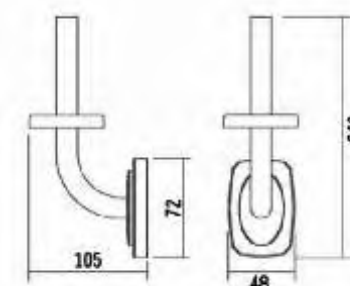

320.7000.11

Brillo
INOXIDABLE
Brillant
INOXYDABLE
Mirror
STAINLESS STEEL
PORTARROLLOS
RESERVA VERTICAL

360.1200.11

Ø 200 mm
Brillo
INOXIDABLE
Brillant
INOXYDABLE
Mirror
STAINLESS STEEL
ESPEJO AUMENTO
EXTENSIBLE