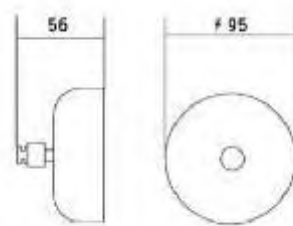

340.7030.11
340.7060.11
340.7120.11

PAPELERA
PEDAL

3 / 6 / 12 / L.
Brillo
INOXIDABLE
Brillant
INOXYDABLE
Mirror
STAINLESS STEEL