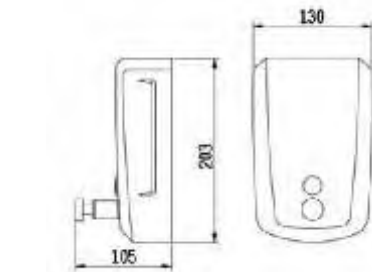

311.1200.21

1.200 ml
 203x130x105
Mate
INOXIDABLE
Mat
INOXYDABLE
Silk
STAINLESS STEEL

312.1200.21

1.200 mL
 205 x 120 x 124
Mate
INOXIDABLE
Mat
INOXYDABLE
Silk
STAINLESS STEEL
DISPENSADOR PARED

31.30.300.11