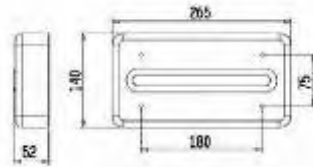

30.3000.21

**Ø 260 mm
Mate
INOXIDABLE
Mat
INOXYDABLE
Silk
STAINLESS STEEL
PORTARROLLOS
INDUSTRIAL**