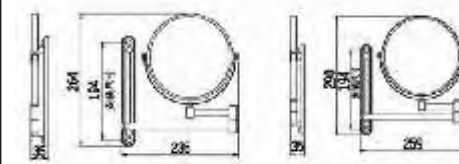

360.2000.11

Brillo
INOXIDABLE
Brillant
INOXYDABLE
Mirror
STAINLESS STEEL
ESPEJO AUMENTO
FIJO