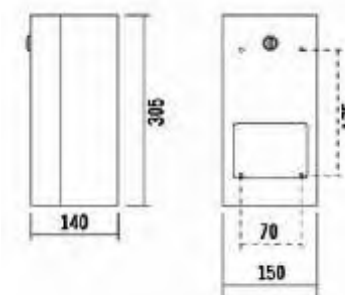

320.6000.21

Mate
INOXIDABLE
Mat
INOXYDABLE
Silk
STAINLESS STEEL
PORTARROLLO CON
1 UNID. DE RESERVA