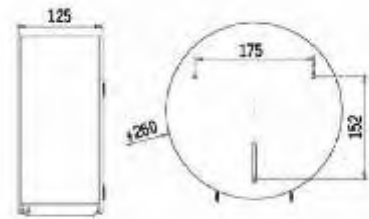

330.4000.21

**Mate
INOXIDABLE
Mat
INOXYDABLE
Silk
STAINLESS STEEL
PORTATOALLAS DE
PAPEL**