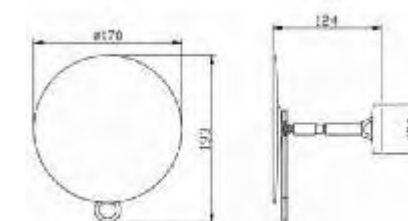

MTM Disseny

MTM-INOX

Apreciado cliente:

Nos dirigimos a Vds. para comunicarle que nuestra empresa ha creado una marca paralela a MTM Disseny, para dar cabida a otro tipo de artículos.

Esta nueva marca **MTM-INOX**, les ofrecerá todo tipo de artículos de acero inoxidable para colectividades, complementos para discapacitados y tarimas de teca. Eso sí, siempre artículos relacionados con el cuarto de baño y con la calidad y el servicio con el que siempre hemos querido satisfacer a todos nuestros clientes.

Les presentamos nuestro Catálogo y Tarifa de **MTM-INOX**.

Esperando que sea de su agrado les saludamos atentamente.

www.mtmdisseny.com

Ricart Querol
Gerencia

ACCESSORIS PEL BANY
ACCESORIOS PARA BAÑOS
ACCESSOIRES DE SALLE DE BAIN
BATHROOM ACCESSORIES

320.1000.11

Brillo
INOXIDABLE
Brillant
INOXYDABLE
Mirror
STAINLESS STEEL
PORTARROLLO
STANDARD

320.2000.11

Brillo
INOXIDABLE
Brillant
INOXYDABLE
Mirror
STAINLESS STEEL
PORTARROLLO
EMPOTRADO

320.6000.21

Mate
INOXIDABLE
Mat
INOXYDABLE
Silk
STAINLESS STEEL
PORTARROLLO CON
1 UNID. DE RESERVA

320.7000.11

Brillo
INOXIDABLE
Brillant
INOXYDABLE
Mirror
STAINLESS STEEL
PORTARROLLOS
RESERVA VERTICAL

360.1200.11

Ø 200 mm
Brillo
INOXIDABLE
Brillant
INOXYDABLE
Mirror
STAINLESS STEEL
ESPEJO AUMENTO
EXTENSIBLE

360.2000.11

Brillo
INOXIDABLE
Brillant
INOXYDABLE
Mirror
STAINLESS STEEL
ESPEJO AUMENTO
FIJO