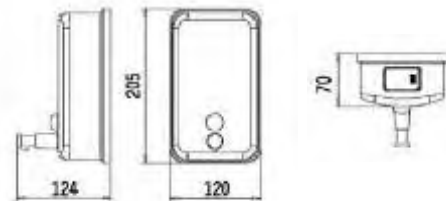

311.1200.21

1.200 ml
 203x130x105
Mate
INOXIDABLE
Mat
INOXYDABLE
Silk
STAINLESS STEEL

312.1200.21

1.200 mL
 205 x 120 x 124
Mate
INOXIDABLE
Mat
INOXYDABLE
Silk
STAINLESS STEEL
DISPENSADOR PARED

31.30.300.11