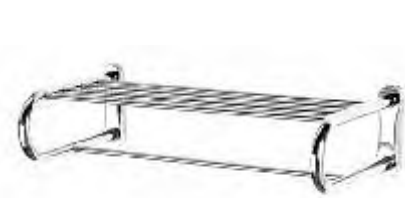

ACCESSORIS PEL BANY
ACCESORIOS PARA BAÑOS
ACCESSOIRES DE SALLE DE BAIN
BATHROOM ACCESSORIES

305.0610.11

610 x 268
Brillo
INOXIDABLE
Brillant
INOXYDABLE
Mirror
STAINLESS STEEL
PORTATOALLAS