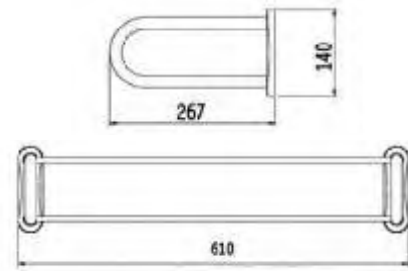

ACCESSORIS PEL BANY
ACCESORIOS PARA BAÑOS
ACCESSOIRES DE SALLE DE BAIN
BATHROOM ACCESSORIES

305.0610.11

610 x 268
Brillo
INOXIDABLE
Brillant
INOXYDABLE
Mirror
STAINLESS STEEL
PORTATOALLAS

311.1200.21

1.200 ml
203x130x105
Mate
INOXIDABLE
Mat
INOXYDABLE
Silk
STAINLESS STEEL

312.1200.21

1.200 mL
205 x 120 x 124
Mate
INOXIDABLE
Mat
INOXYDABLE
Silk
STAINLESS STEEL
DISPENSADOR PARED

31.30.300.11

300 mL
245 x 120 mm
Brillo
INOXIDABLE
Brillant
INOXYDABLE
Mirror
STAINLESS STEEL
DOSIFICADOR LAVABO
ENCIMERA

340.6100.11
TENDEDERO
QUITA Y PON

Brillo
INOXIDABLE
Brillant
INOXYDABLE
Mirror
STAINLESS STEEL

340.7030.11
340.7060.11
340.7120.11

PAPELERA
PEDAL

3 / 6 / 12 / L.
Brillo
INOXIDABLE
Brillant
INOXYDABLE
Mirror
STAINLESS STEEL

BARRES PER RECOLZAR
BARRAS DE APOYO INOXIDABLE
BARRES DE RELEVEMENT INOXYDABLE
GRAB BARS STAINLESS STEEL

LA NUMERACIÓN DEL FINAL DE LA REF. INDICA EL ACABADO, Y LA LETRA LA UBICACIÓN

Ø 32 mm, mate (2), blanco (3), D: derecha, I: izquierda, INOXIDABLE

Ø 32 mm, mat (2), blanc (3), D: droite, l: gauche, INOXYDABLE

Ø 32 mm, silk (2), white (3), D: right, l: left, STAINLESS STEEL

201.305.2 30 cm.
201.305.3 30 cm.
201.457.2 45 cm.
201.457.3 45 cm.
201.610.2 61 cm.
201.610.3 61 cm.
201.760.2 76 cm.
201.760.3 76 cm.
201.915.2 91 cm.
201.915.3 91 cm.
201.1220.2 122 cm.
201.1220.3 122 cm.

Ø 32 mm
BARRA RECTA
VARIAS MEDIDAS
305-1220 mm

202.457.2 45 cm.
202.457.3 45 cm.

Ø 32 mm
457 mm
ANGULAR

205.795.2
80 cm.

Ø 32 mm
795 mm
ASA ABATIBLE

205.600.2D 60 cm.
205.600.2I 60 cm.

Ø 32 mm
600 mm
FIJA 3 PUNTOS DE
APOYO

205.600.3D 60 cm.
205.600.3I 60 cm.

206.1220.2
206.1220.3

122 cm.

Ø 32 mm
1220 mm
PASAMANOS 3
PUNTOS DE APOYO