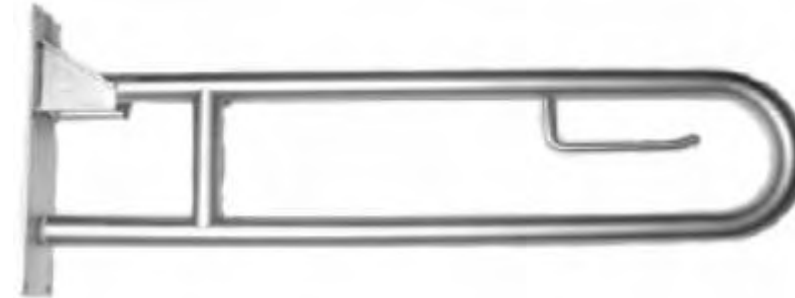

**ACCESSORIS PEL BANY
ACCESORIOS PARA BAÑOS
ACCESSOIRES DE SALLE DE BAIN
BATHROOM ACCESSORIES**

330.1000.11

**Brillo
INOXIDABLE
Brillant
INOXYDABLE
Mirror
STAINLESS STEEL
PORTATISUES
EMPOTRADO**

330.2000.11

**Brillo
INOXIDABLE
Brillant
INOXYDABLE
Mirror
STAINLESS STEEL
PORTATISUES**

30.3000.21

**Ø 260 mm
Mate
INOXIDABLE
Mat
INOXYDABLE
Silk
STAINLESS STEEL
PORTARROLLOS
INDUSTRIAL**

330.4000.21

**Mate
INOXIDABLE
Mat
INOXYDABLE
Silk
STAINLESS STEEL
PORTATOALLAS DE
PAPEL**

330.5000.21

**Mate
INOXIDABLE
Mat
INOXYDABLE
Silk
STAINLESS STEEL
PORTATOALLAS DE
PAPEL**

MTM-INOX