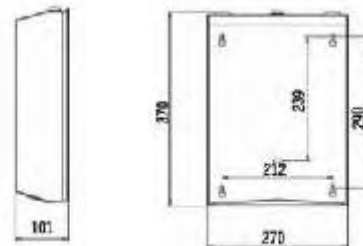

330.5000.21

**Mate
INOXIDABLE
Mat
INOXYDABLE
Silk
STAINLESS STEEL
PORTATOALLAS DE
PAPEL**