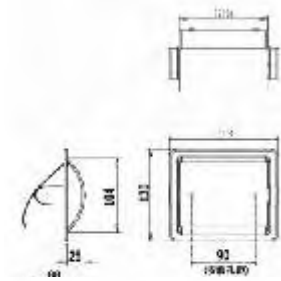

320.2000.11

Brillo
INOXIDABLE
Brillant
INOXYDABLE
Mirror
STAINLESS STEEL
PORTARROLLO
EMPOTRADO