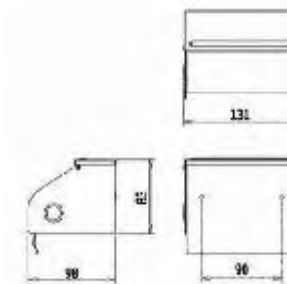

320.1000.11

Brillo
INOXIDABLE
Brillant
INOXYDABLE
Mirror
STAINLESS STEEL
PORTARROLLO
STANDARD