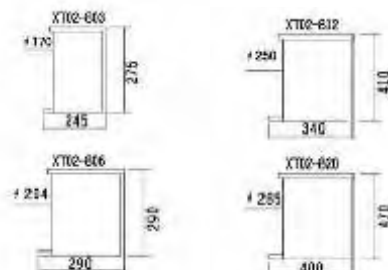

ACCESSORIS PEL BANY
ACCESORIOS PARA BAÑOS
ACCESSOIRES DE SALLE DE BAIN
BATHROOM ACCESSORIES

305.0610.11

610 x 268
Brillo
INOXIDABLE
Brillant
INOXYDABLE
Mirror
STAINLESS STEEL
PORTATOALLAS

311.1200.21

1.200 ml
203x130x105
Mate
INOXIDABLE
Mat
INOXYDABLE
Silk
STAINLESS STEEL

312.1200.21

1.200 mL
205 x 120 x 124
Mate
INOXIDABLE
Mat
INOXYDABLE
Silk
STAINLESS STEEL
DISPENSADOR PARED

31.30.300.11

300 mL
245 x 120 mm
Brillo
INOXIDABLE
Brillant
INOXYDABLE
Mirror
STAINLESS STEEL
DOSIFICADOR LAVABO
ENCIMERA

340.6100.11
TENDEDERO
QUITA Y PON

Brillo
INOXIDABLE
Brillant
INOXYDABLE
Mirror
STAINLESS STEEL

340.7030.11
340.7060.11
340.7120.11

PAPELERA
PEDAL

3 / 6 / 12 / L.
Brillo
INOXIDABLE
Brillant
INOXYDABLE
Mirror
STAINLESS STEEL

BARRES PER RECOLZAR
BARRAS DE APOYO INOXIDABLE
BARRES DE RELEVEMENT INOXYDABLE
GRAB BARS STAINLESS STEEL

LA NUMERACIÓN DEL FINAL DE LA REF. INDICA EL ACABADO, Y LA LETRA LA UBICACIÓN

Ø 32 mm, mate (2), blanco (3), D: derecha, I: izquierda, INOXIDABLE

Ø 32 mm, mat (2), blanc (3), D: droite, l: gauche, INOXYDABLE

Ø 32 mm, silk (2), white (3), D: right, l: left, STAINLESS STEEL

201.305.2 30 cm.
201.305.3 30 cm.
201.457.2 45 cm.
201.457.3 45 cm.
201.610.2 61 cm.
201.610.3 61 cm.
201.760.2 76 cm.
201.760.3 76 cm.
201.915.2 91 cm.
201.915.3 91 cm.
201.1220.2 122 cm.
201.1220.3 122 cm.

Ø 32 mm
BARRA RECTA
VARIAS MEDIDAS
305-1220 mm

202.457.2 45 cm.
202.457.3 45 cm.

Ø 32 mm
457 mm
ANGULAR

205.795.2
80 cm.

Ø 32 mm
795 mm
ASA ABATIBLE

205.600.2D 60 cm.
205.600.2I 60 cm.

Ø 32 mm
600 mm
FIJA 3 PUNTOS DE
APOYO

205.600.3D 60 cm.
205.600.3I 60 cm.

206.1220.2
206.1220.3

122 cm.

Ø 32 mm
1220 mm
PASAMANOS 3
PUNTOS DE APOYO