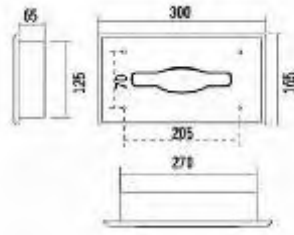

330.2000.11

**Brillo
INOXIDABLE
Brillant
INOXYDABLE
Mirror
STAINLESS STEEL
PORTATISUES**