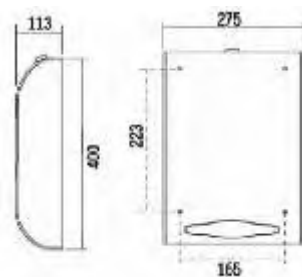

**ACCESSORIS PEL BANY
ACCESORIOS PARA BAÑOS
ACCESSOIRES DE SALLE DE BAIN
BATHROOM ACCESSORIES**

330.1000.11

**Brillo
INOXIDABLE
Brillant
INOXYDABLE
Mirror
STAINLESS STEEL
PORTATISUES
EMPOTRADO**

330.2000.11

**Brillo
INOXIDABLE
Brillant
INOXYDABLE
Mirror
STAINLESS STEEL
PORTATISUES**

30.3000.21

**Ø 260 mm
Mate
INOXIDABLE
Mat
INOXYDABLE
Silk
STAINLESS STEEL
PORTARROLLOS
INDUSTRIAL**

330.4000.21

**Mate
INOXIDABLE
Mat
INOXYDABLE
Silk
STAINLESS STEEL
PORTATOALLAS DE
PAPEL**

330.5000.21

**Mate
INOXIDABLE
Mat
INOXYDABLE
Silk
STAINLESS STEEL
PORTATOALLAS DE
PAPEL**

MTM-INOX

MTM-INOX Apdo.93 08185 Ullç de Vall (Barcelona) mtminox@terra.es Tel. 938436278 Fax: 938437420

COMPLEMENTOS AUXILIARES PARA EL CUARTO DE BAÑO