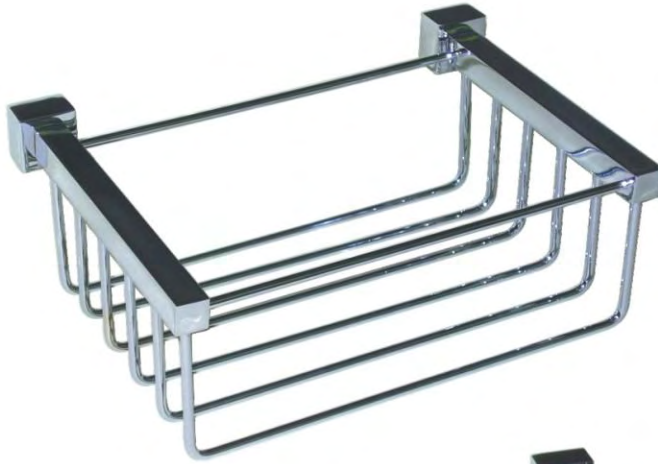

# complements

*M E M*  
*Disseny*

*Accessoris i complements pel bany.  
Accesorios y complementos para el baño.  
Bathroom accessories.  
Accessoires pour le salle de bain.*

# complements

**Ref.030**

Sabonera petita  
Repisa jabonera pequeña  
Small soap dish shelf  
190x150x7 mm.

**Ref.031**

Sabonera petita fonda  
Repisa jabonera pequeña honda  
Small soap dish shelf  
190x150x14 mm.

**Ref.032**

Sabonera rectangular  
Repisa jabonera rectangular  
Soap dish shelf rectangle  
240x150x7 mm.

**Ref.033**

Sabonera rectangular fonda  
Repisa jabonera rectangular honda  
Soap dish shelf rectangle  
240x150x14 mm.

# complements

**Ref.034**

Sabonera raonera mitjana  
Repisa jabonera rincón mediana  
Soap dish corner shelf  
240x240x7 mm.

**Ref.035**

Sabonera raonera fonda  
Repisa jabonera rincón honda  
Soap dish corner shelf  
240x240x14 mm.