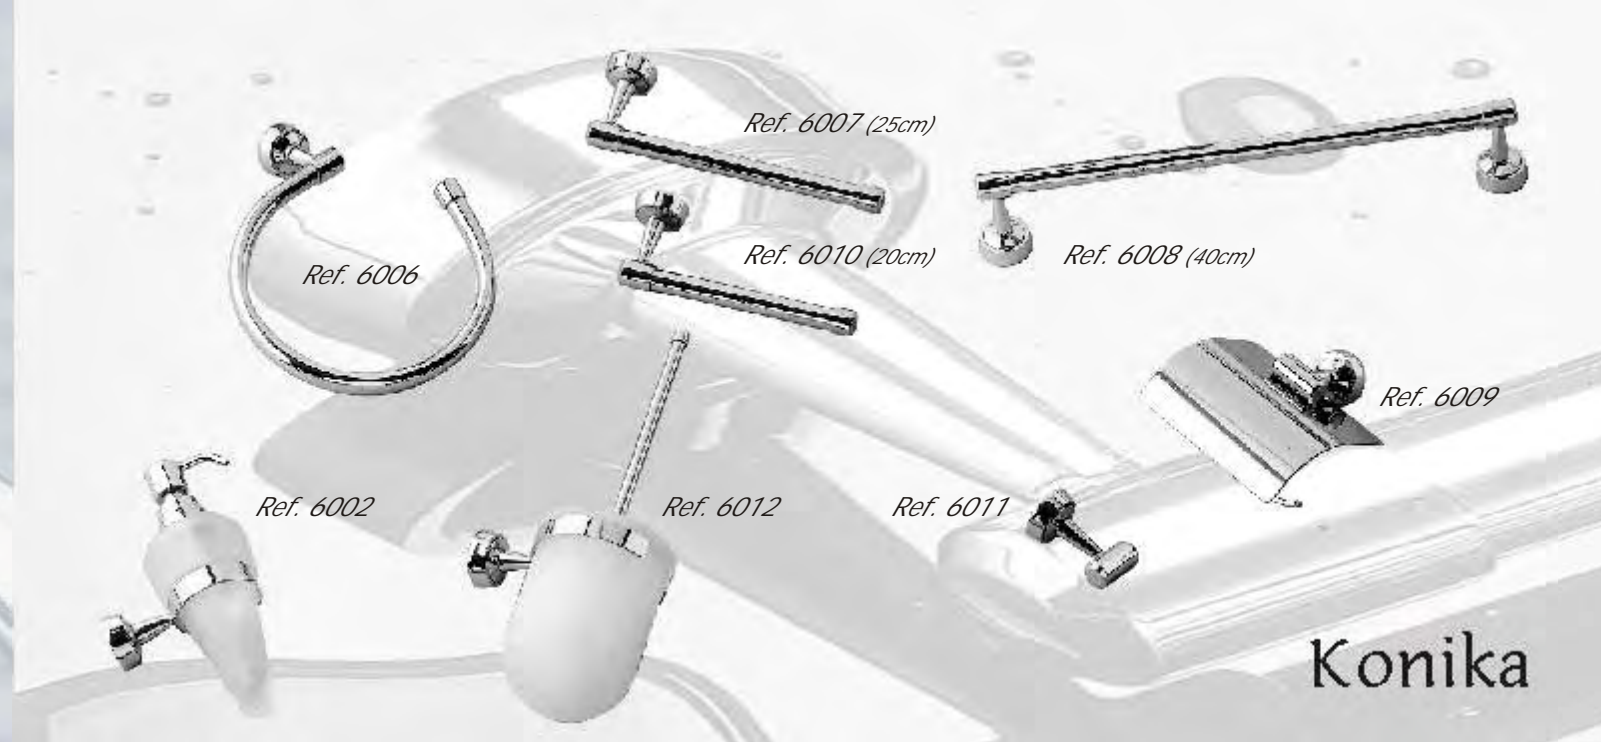

Andrea

Konika

Omega

Hotel

Africa

Acuario