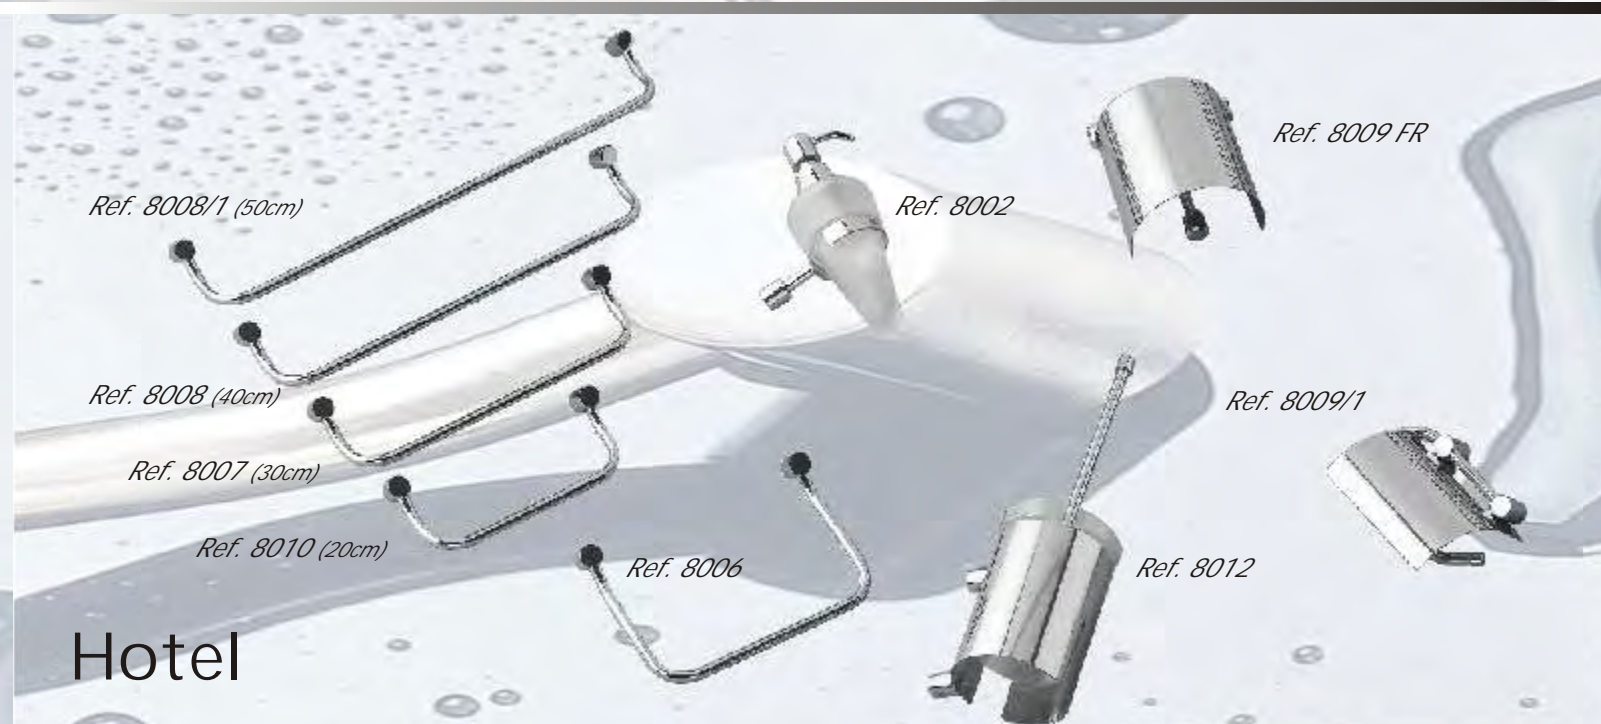

Andrea

Konika

Omega

Hotel

Africa

Acuario