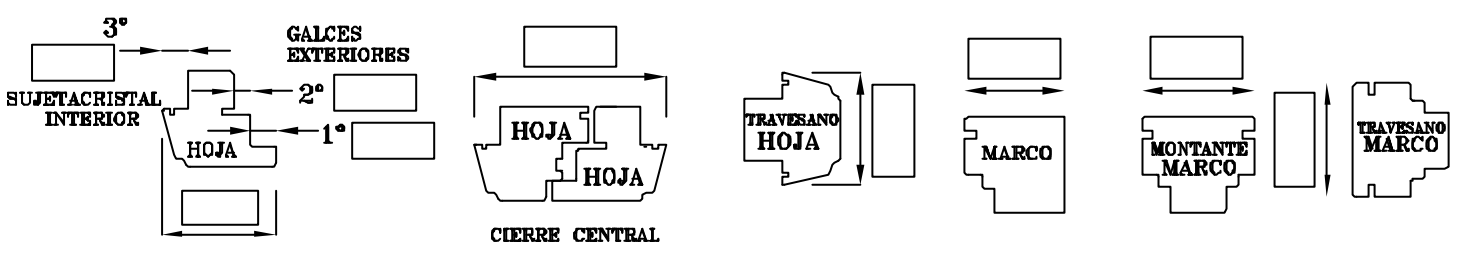

PEDIDO	CLIENTE :	REFERENCIA PEDIDO :	UNIFORM SISTEMI PER SERRAMENTI
			PAGINA \ TOT. 1 \

MARCOS SOLDADOS MARCOS ENSAMBLADOS MECANICAMENTE BARRAS COLOR

ACCESORIOS: BARREAR SI NO HAY QUE ENVIARLOS

TIPO	CLIPS	JUNTAS
MARCO		
HOJA		
CIERRE CENTRAL		

NOTAS:

¡ATENCIÓN!

TODAS LAS COTAS SE REFIEREN A LAS MEDIDAS INTERIORES DE LA MADERA

SISTEMA PERSONALIZADO CODIGO DIBUJO UNIFORM

INFORMACIONES ACERCA DE LA MADERA

SECCION STANDARD

ZOCALO DE PUERTAVENTANA ZOCALO DE PUERTAVENTANA ZOCALO CON PARAFRIO EVENTUAL DIFERENTE

TIPO DE UMBRAL BARREAR SI HAY QUE ENVIARLO COLOR

¡ OBSERVACION: Cualquier sección no standard tiene que ser indicada y evidenciada en el pedido!