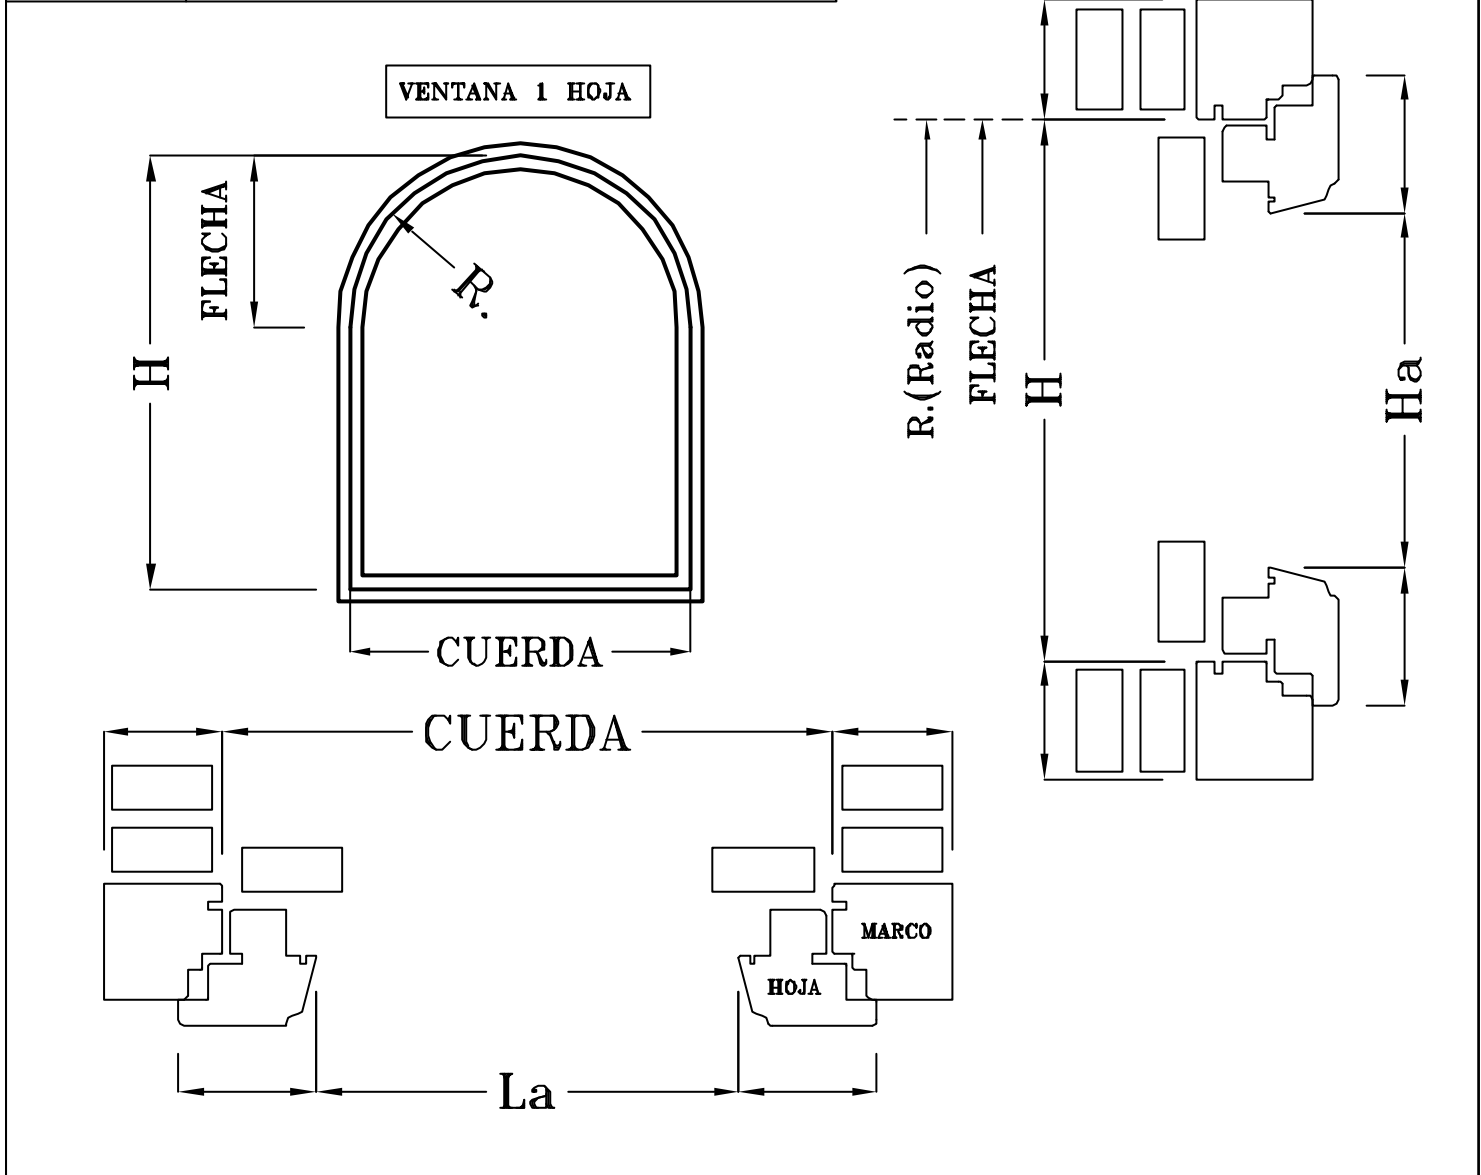

Posicion	CDAD.	Refcia. L	Refcia. La	Anadidos

CLIENTE:	REFERENCIA:
FECHA:	COLOR DEL ALUMINIO:

Mod_ES_A02	NOTAS :
VENTANA ARCO	
PAGINA \ TOT.	
\	

	Clips	Juntas/Tipologia	Juntas Vidrio Interior
Marco		/	<input checked="" type="checkbox"/>
Hoja		/	<input checked="" type="checkbox"/>
Cierre Central		/	<input checked="" type="checkbox"/>

Posicion	CDAD.	CUERDA	FLECHA	Refcia. H	Hoja	Refcia. La	Refcia. Ha	Refcia. R.	Anadidos
					1				
					1				
					1				
					1				