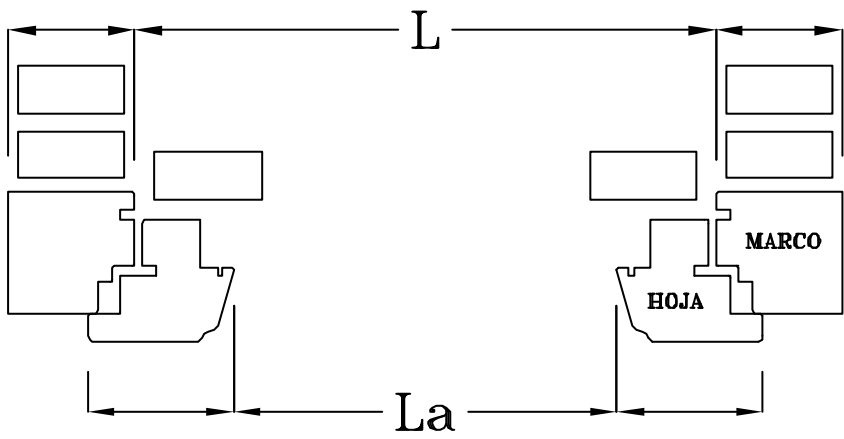

CLIENTE:	REFERENCIA:
FECHA:	COLOR DEL ALUMINIO:

UNIFORM
SISTEMI PER SERRAMENTI

Mod_ES_A01	NOTAS :
VENTANA + FIJO ARCO	
PAGINA \ TOT.	
\	

	Clips	Juntas/Tipologia	Juntas Vidrio Interior	3°	GALCES EXTERNOS	3° SUJETACRISTAL INTERIOR
Marco		/				
Hoja		/				
Cierre Central		/				

Posicion	CDAD.	Refcia. L	Refcia. La	Anadidos

CLIENTE:	REFERENCIA:
FECHA:	COLOR DEL ALUMINIO:

Mod_ES_A02	NOTAS :
VENTANA ARCO	
PAGINA \ TOT.	
\	

	Clips	Juntas/Tipologia	Juntas Vidrio Interior
Marco		/	<input checked="" type="checkbox"/>
Hoja		/	<input checked="" type="checkbox"/>
Cierre Central		/	<input checked="" type="checkbox"/>

Posicion	CDAD.	CUERDA	FLECHA	Refcia. H	Hoja	Refcia. La	Refcia. Ha	Refcia. R.	Anadidos
					1				
					1				
					1				
					1				