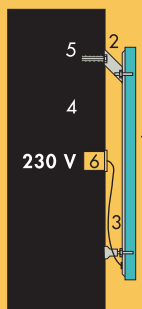

WARNING: As marble is a natural material, colour differences may occur.

El panel de mármol radiante, MR, puede ser usado para calentar distintas zonas así como baños, salones, etc.

Este sistema consta de: un panel de mármol calentado por un elemento térmico, junto a un termostato, unido por cables flexibles. Todo ello controlado a su vez por otro termostato externo.

TIPO	dimensiones (mm) l×h×a	peso (kg)	potencia (W)
TYPE	dimensions (mm) D×S×H	weight (kg)	output (W)
MR 300	500×500×30	20	300
MR 500	700×500×30	28	500
MR 800 *	900×600×30	43	800
MR 1000 *	1100×600×30	53	1000
MR 1200 *	1300×600×30	62	1200