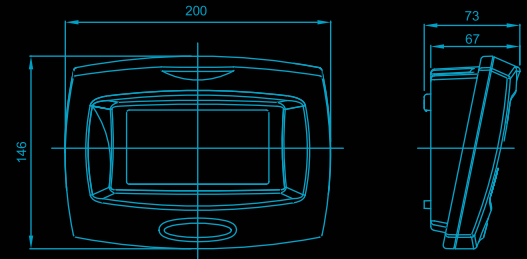

POOLCONTROLLER

CONJUNTO DE SERVICIOS PROPORCIONADOS POR SISTEMAS TECNOLÓGICOS INTEGRADOS CON EL FIN DE SATISFACER LAS NECESIDADES BÁSICAS DEL HOMBRE Y DE SU ENTORNO MÁS CERCANO EN CAMPOS COMO LA SEGURIDAD, LA COMUNICACIÓN, LA GESTIÓN ENERGÉTICA Y EL CONFORT.

SET OF SERVICES PROVIDED BY INTEGRATED TECHNOLOGY SYSTEMS IN ORDER TO MEET OUR BASIC NEEDS, SUCH AS SAFETY, COMMUNICATION, ENERGY MANAGEMENT AND COMFORT.