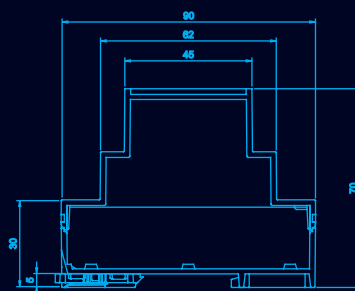

Technical characteristics

FOR ASSEMBLY IN TRACK OMEGA DIN 50022
MADE OF FIRE RESISTANT ABS PLASTIC COLOR GRAY - RAL 7035
PRE-PUNCHED DRIFICES
BASE AND COVER ATTACHABLE WITH FIXATION PAPER CLIP AND SCREWS

16 conexiones / connections

24 conexiones / connections

36 conexiones / connections

ARTÍCULOS / ARTICLES

8506101	Caja 16 conexiones Box 16 connections
8506104	Caja 16 conexiones cubierta abierta Box 16 connections open cover
8506102	Caja 24 conexiones Box 24 connections
8506105	Caja 24 conexiones cubierta abierta Box 24 connections open cover
8506103	Caja 36 conexiones Box 36 connections
8506106	Caja 36 conexiones cubierta abierta Box 36 connections open cover