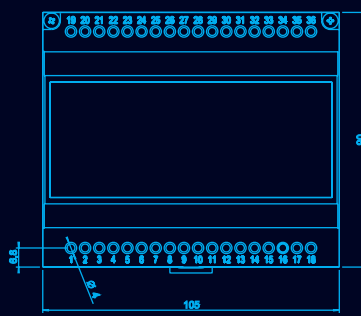

Características técnicas

PARA MONTAJE EN BARRA OMEGA DIN EN 50022.
FABRICADAS EN PLÁSTICO ABS IGNÍFUGO COLOR GRIS - RAL 7035
ORIFICIOS PRE-TROQUELADOS
BASE Y CUBIERTA ACOPLABLES CON CLIP DE FIJACIÓN Y TORNILLOS

Technical characteristics

FOR ASSEMBLY IN TRACK OMEGA DIN 50022
MADE OF FIRE RESISTANT ABS PLASTIC COLOR GRAY - RAL 7035
PRE-PUNCHED DRIFICES
BASE AND COVER ATTACHABLE WITH FIXATION PAPER CLIP AND SCREWS

16 conexiones / connections

24 conexiones / connections

36 conexiones / connections

ARTÍCULOS / ARTICLES

8506101	Caja 16 conexiones Box 16 connections
8506104	Caja 16 conexiones cubierta abierta Box 16 connections open cover
8506102	Caja 24 conexiones Box 24 connections
8506105	Caja 24 conexiones cubierta abierta Box 24 connections open cover
8506103	Caja 36 conexiones Box 36 connections
8506106	Caja 36 conexiones cubierta abierta Box 36 connections open cover