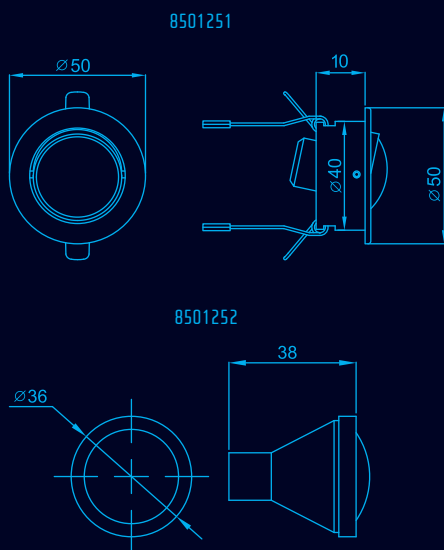

ARTÍCULOS / ARTICLES

8501220	Aplique Inox / Stainless steel wall lamp
8501221	Aplique Inox con rosca / Stainless steel wall lamp with thread

Apliques para Interiores

Wall lamp for indoor use

APLIQUE DE TECHO ORIENTABLE A 30°. FABRICADO CON MATERIAL DE ALEACIÓN LIGERA CON ACABADO ANODINADO NATURAL. FIJACIÓN MEDIANTE GRAPAS.
FOCALIZADOR CONLENTE MINERAL Y ÁNGULO DE PROYECCIÓN DE 30°.
APLIQUE PERFECTO PARA ILUMINACIÓN EN ESCAPARATES, MUSEOS, VITRINAS, ETC.

30° DIRECTIONAL CEILING LAMP. MANUFACTURED IN LIGHT ALLOY WITH A NATURAL ANODISED FINISH.
IT IS ANCHORED USING STAPLES.
FOCUSING DEVICE WITH MINERAL LENS AND 30° PROJECTION ANGLE.
AN IDEAL WALL LAMP TO LIGHT SHOP WINDOWS, MUSEUMS, DISPLAYS, ETC.

ARTÍCULOS / ARTICLES

8501251	Aplique orientable de techo / Swivel wall lamp
8501252	Focalizador / Focusing lamp