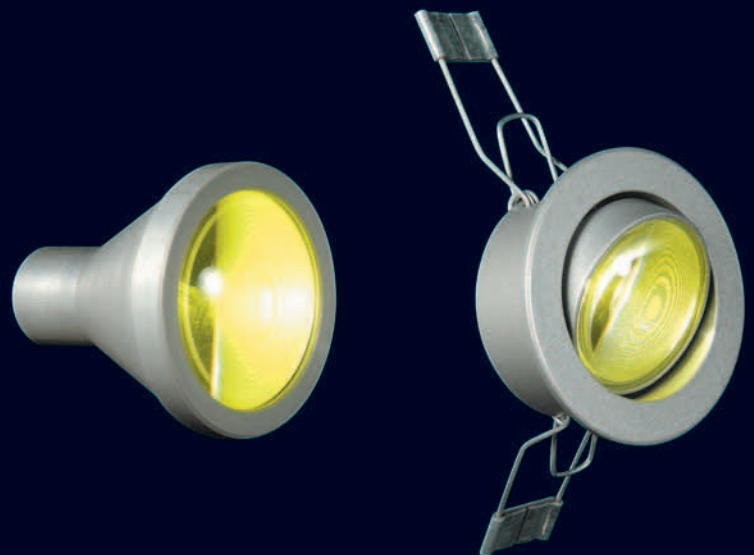

Mini apliques inox
Mini INOX wall lamps

ACERO INOXIDABLE / APLIQUES ESTANCOS IP 68 PARA PISCINAS DE OBRA O PREFABRICADAS Y PARA SEÑALIZACIONES EN PELOAÑOS DE ESCALERA.
STAINLESS STEEL / SEALED IP 68 WALL LAMPS FOR BUILT OR PREFABRICATED SWIMMING POOLS AND TO SIGNAL STEPS OF LADDERS.

ARTÍCULOS / ARTICLES

8501220	Aplique Inox / Stainless steel wall lamp
8501221	Aplique Inox con rosca / Stainless steel wall lamp with thread

Apliques para Interiores

Wall lamp for indoor use

APLIQUE DE TECHO ORIENTABLE A 30°. FABRICADO CON MATERIAL DE ALEACIÓN LIGERA CON ACABADO ANODINADO NATURAL. FIJACIÓN MEDIANTE GRAPAS.
FOCALIZADOR CONLENTE MINERAL Y ÁNGULO DE PROYECCIÓN DE 30°.
APLIQUE PERFECTO PARA ILUMINACIÓN EN ESCAPARATES, MUSEOS, VITRINAS, ETC.

30° DIRECTIONAL CEILING LAMP. MANUFACTURED IN LIGHT ALLOY WITH A NATURAL ANODISED FINISH.
IT IS ANCHORED USING STAPLES.
FOCUSING DEVICE WITH MINERAL LENS AND 30° PROJECTION ANGLE.
AN IDEAL WALL LAMP TO LIGHT SHOP WINDOWS, MUSEUMS, DISPLAYS, ETC.

ARTÍCULOS / ARTICLES

8501251	Aplique orientable de techo / Swivel wall lamp
8501252	Focalizador / Focusing lamp