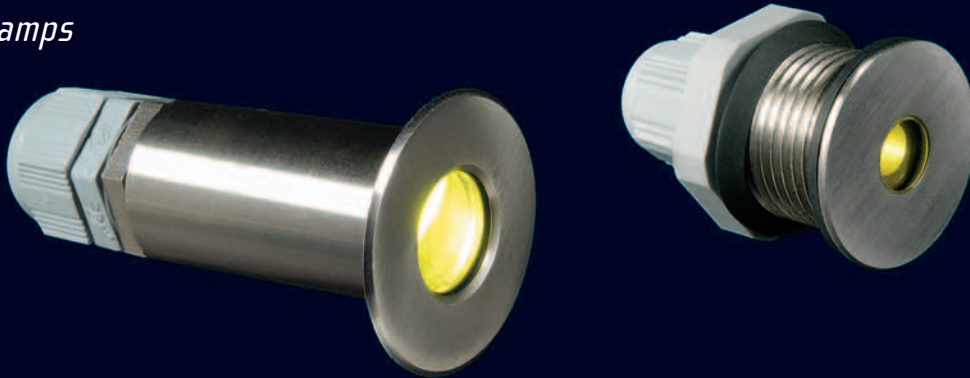

Mini apliques inox
Mini INOX wall lamps

ACERO INOXIDABLE / APLIQUES ESTANCOS IP 68 PARA PISCINAS DE OBRA O PREFABRICADAS Y PARA SEÑALIZACIONES EN PELOAÑOS DE ESCALERA.
STAINLESS STEEL / SEALED IP 68 WALL LAMPS FOR BUILT OR PREFABRICATED SWIMMING POOLS AND TO SIGNAL STEPS OF LADDERS.

ARTÍCULOS / ARTICLES

8501220	Aplique Inox / Stainless steel wall lamp
8501221	Aplique Inox con rosca / Stainless steel wall lamp with thread

Apliques para Interiores

Wall lamp for indoor use

APLIQUE DE TECHO ORIENTABLE A 30°. FABRICADO CON MATERIAL DE ALEACIÓN LIGERA CON ACABADO ANODINADO NATURAL. FIJACIÓN MEDIANTE GRAPAS.
FOCALIZADOR CONLENTE MINERAL Y ÁNGULO DE PROYECCIÓN DE 30°.
APLIQUE PERFECTO PARA ILUMINACIÓN EN ESCAPARATES, MUSEOS, VITRINAS, ETC.

30° DIRECTIONAL CEILING LAMP. MANUFACTURED IN LIGHT ALLOY WITH A NATURAL ANODISED FINISH.
IT IS ANCHORED USING STAPLES.
FOCUSING DEVICE WITH MINERAL LENS AND 30° PROJECTION ANGLE.
AN IDEAL WALL LAMP TO LIGHT SHOP WINDOWS, MUSEUMS, DISPLAYS, ETC.

ARTÍCULOS / ARTICLES

8501251	Aplique orientable de techo / Swivel wall lamp
8501252	Focalizador / Focusing lamp