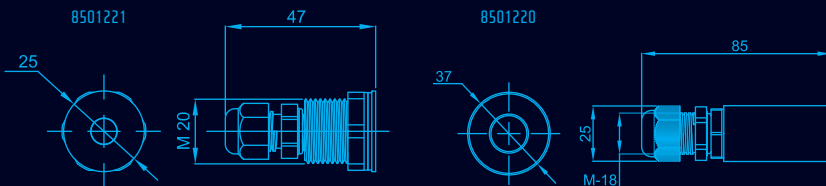

ARTÍCULOS / ARTICLES

8501220	Aplique Inox / Stainless steel wall lamp
8501221	Aplique Inox con rosca / Stainless steel wall lamp with thread

Apliques para Interiores

Wall lamp for indoor use

APLIQUE DE TECHO ORIENTABLE A 30°. FABRICADO CON MATERIAL DE ALEACIÓN LIGERA CON ACABADO ANODINADO NATURAL. FIJACIÓN MEDIANTE GRAPAS.
FOCALIZADOR CONLENTE MINERAL Y ÁNGULO DE PROYECCIÓN DE 30°.
APLIQUE PERFECTO PARA ILUMINACIÓN EN ESCAPARATES, MUSEOS, VITRINAS, ETC.

30° DIRECTIONAL CEILING LAMP. MANUFACTURED IN LIGHT ALLOY WITH A NATURAL ANODISED FINISH.
IT IS ANCHORED USING STAPLES.
FOCUSING DEVICE WITH MINERAL LENS AND 30° PROJECTION ANGLE.
AN IDEAL WALL LAMP TO LIGHT SHOP WINDOWS, MUSEUMS, DISPLAYS, ETC.