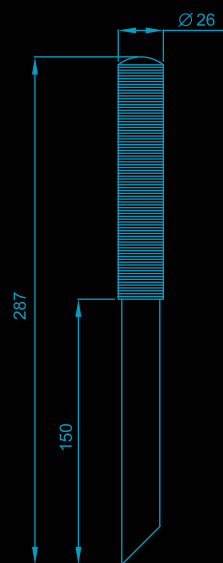

# JARDÍN

**BARRA LUMINOSA / IDEAL PARA CREAR AMBIENTES ÍNTIMOS Y PARA SEÑALIZACIÓN DE ZONAS EN ESPACIOS EXTERIORES. SE SUMINISTRA CON CABLES DE 12 FIBRAS DE DIFERENTE LONGITUD.**

**ILLUMINATED BAR / IDEAL FOR CREATING INTIMATE ATMOSPHERES AND FOR SIGNPOSTS OUTDOORS. IT IS SUPPLIED WITH 12-FIBRE CABLES OF DIFFERENT LENGTHS.**

#### ARTÍCULOS /ARTICLES

8501241	BARRA, CABLE DE 5 m. CON 12 FIBRAS / BAR, 5 METRE CABLE WITH 12 STRANDS
8501242	BARRA, CABLE DE 10 m. CON 12 FIBRAS / BAR, 10 METRE CABLE WITH 12 STRANDS
8501243	BARRA, CABLE DE 15 m. CON 12 FIBRAS / BAR, 15 METRE CABLE WITH 12 STRANDS