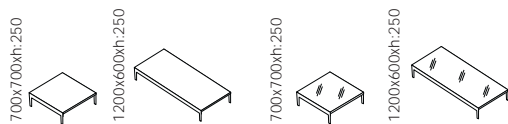

MESITAS DE CAFÉ·COFFEE TABLES·TABLES BASSES·TAVOLI DA CAFFÉ·KAFFEETISCHE

mesitas de café·coffee tables·tables basses·tavoli da caffè·kaffeetische

INDUSTRIAL SHETUG, S.A. Volta dels Garrofers, 65-68
P.I. Els Garrofers 08340 Vilassar de Mar Barcelona-Spain
Tel.:+ 34 93 759 36 00 Fax: +34 93 759 51 12
www.shetug.com shetug@shetug.com