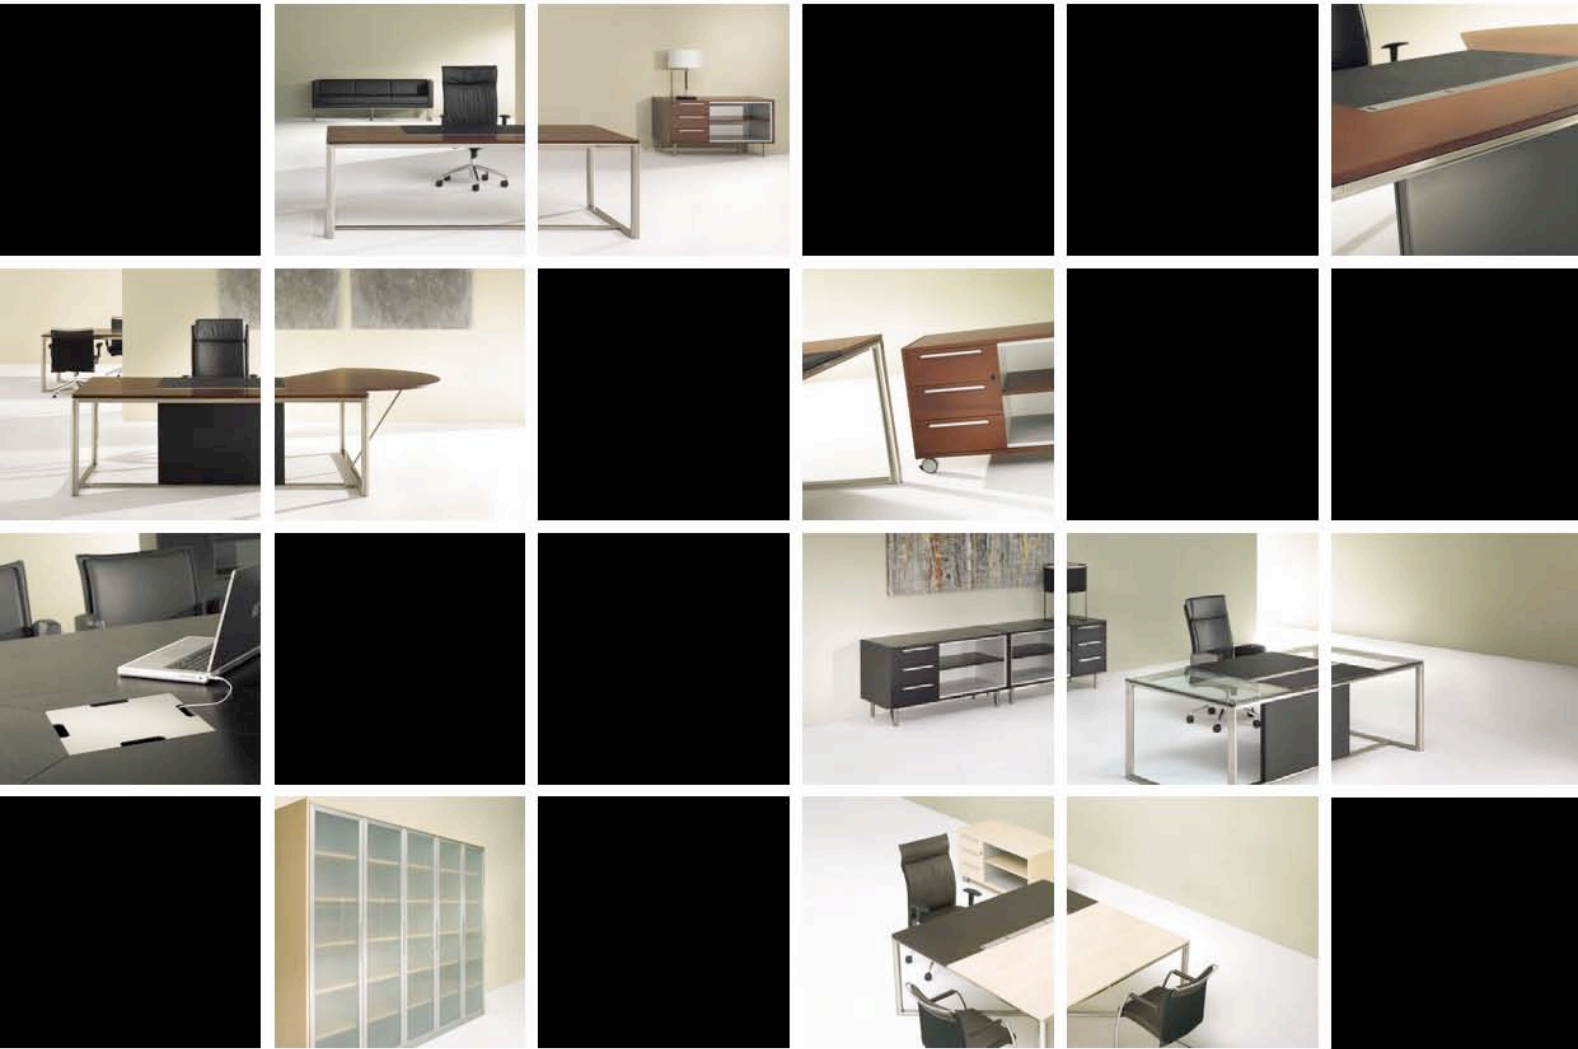

DIKTAT

● COLECCIÓN ALTA BY SHETUG

Shetug presenta la nueva Serie Diktat: diversos materiales seleccionados en madera, cristal, piel y acero combinados entre sí. Distintos conjuntos direccionales de altísimo nivel

Shetug presenta la nuova serie Diktat: legni pregiati, cristallo e finiture impeccabili si combinano in forme pulite ed essenziali per creare ambienti direzionali aggressivi di altissimo livello

Shetug präsentiert das neue Programm Diktat: Edelholz, Metalstruktur, Glasoberfläche, Schreibtischablage aus Leder und höchste Qualität in der Anfertigung der Details um diese Exklusivität herzustellen

DIKTAT
ROBERTO DANESI

Mesa direccional acabado en madera de fresno negro combinado con centro de piel y extensión en cristal transparente
Management desk finished in black ash-tree combined with leather insert and an extension in transparent glass
Bureau de prestige en ébénisterie finition frêne noir avec centre en cuir et convivialité en verre translucide
Scrivanía direzionale in frassino nero con inserto in pelle e piano conversazione in cristallo trasparente
Direktionstisch aus schwarzem Escheholz kombiniert mit Lederzentrum und Ausziehtisch aus durchsichtigem Glas

Mesa direccional acabado en madera de fresno negro combinado con centro de piel y extensión en cristal laminado blanco
Management desk finished in black ash-tree combined with leather insert and an extension in frosted glass
Bureau de prestige en ébénisterie finition frêne noir avec centre en cuir et convivialité en verre transparent
Scrivania direzionale in frassino nero con inserto in pelle e piano conversazione in cristallo sabbiato
Direktionstisch aus schwarzem Escheholz kombiniert mit Lederzentrum und Ausziehtisch aus lamelliertem weissen Glas