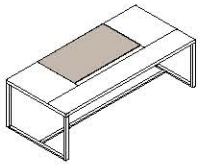

Mesa en madera de mahogany con extensión de madera y faldón
 Desk in mahogany with extension in veneer and modesty panel
 Bureau en ébénisterie finition mahogany avec convivialité même
 finition et voile de fond
 Scrivania in mogano con gonnna e piano conversazione in legno
 Mahagonitisch mit Ausziehtisch aus Holz und Rahmen

DIKTAT

MESAS · DESKS · BUREAUX · SCRIVANIE · TISCHE

Mesas de dirección · Executive desks · Bureaux de direction · Scrivanie direzionale · Direktionstische

2200x1100xh:740

2200x1100xh:740

2915x1770xh:740

2915x1770xh:740