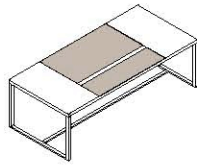

Mesa en madera de mahogany con extensión de madera y faldón
 Desk in mahogany with extension in veneer and modesty panel
 Bureau en ébénisterie finition mahogany avec convivialité même
 finition et voile de fond
 Scrivania in mogano con gonnna e piano conversazione in legno
 Mahagonitisch mit Ausziehtisch aus Holz und Rahmen

DIKTAT

MESAS · DESKS · BUREAUX · SCRIVANIE · TISCHE

Mesas de dirección · Executive desks · Bureaux de direction · Scrivanie direzionale · Direktionstische

2200x1100xh:740

2200x1100xh:740

2915x1770xh:740

2915x1770xh:740