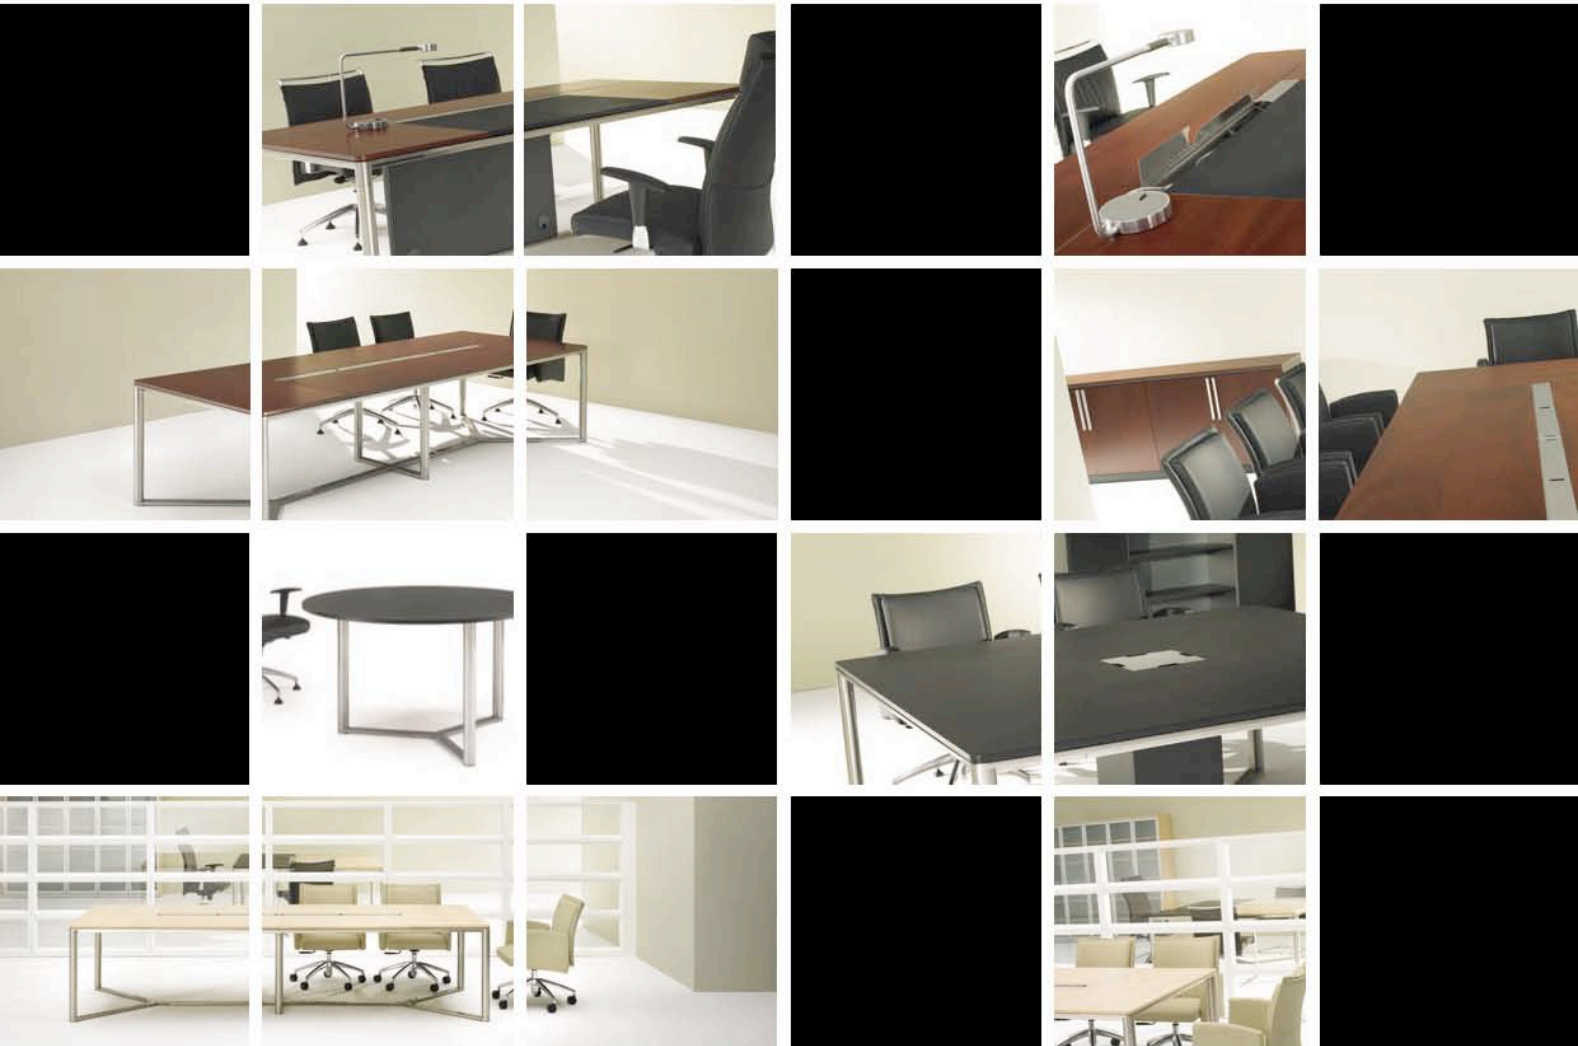

Shetug presenta la nuova serie Diktat: legni pregiati, cristallo e finiture impeccabili si combinano in forme pulite ed essenziali per creare ambienti direzionali aggressivi di altissimo livello

Shetug präsentiert das neue Programm Diktat: Edelholz, Metalstruktur, Glasoberfläche, Schreibtischablage aus Leder und höchste Qualität in der Anfertigung der Details um diese Exklusivität herzustellen

DIKTAT
ROBERTO DANESI

Mesa direccional acabado en madera de fresno negro combinado con centro de piel y extensión en cristal transparente
Management desk finished in black ash-tree combined with leather insert and an extension in transparent glass
Bureau de prestige en ébénisterie finition frêne noir avec centre en cuir et convivialité en verre translucide
Scrivanía direzionale in frassino nero con inserto in pelle e piano conversazione in cristallo trasparente
Direktionstisch aus schwarzem Escheholz kombiniert mit Lederzentrum und Ausziehtisch aus durchsichtigem Glas

Mesa direccional acabado en madera de fresno negro combinado con centro de piel y extensión en cristal laminado blanco
Management desk finished in black ash-tree combined with leather insert and an extension in frosted glass
Bureau de prestige en ébénisterie finition frêne noir avec centre en cuir et convivialité en verre transparent
Scrivania direzionale in frassino nero con inserto in pelle e piano conversazione in cristallo sabbiato
Direktionstisch aus schwarzem Escheholz kombiniert mit Lederzentrum und Ausziehtisch aus lamelliertem weissen Glas