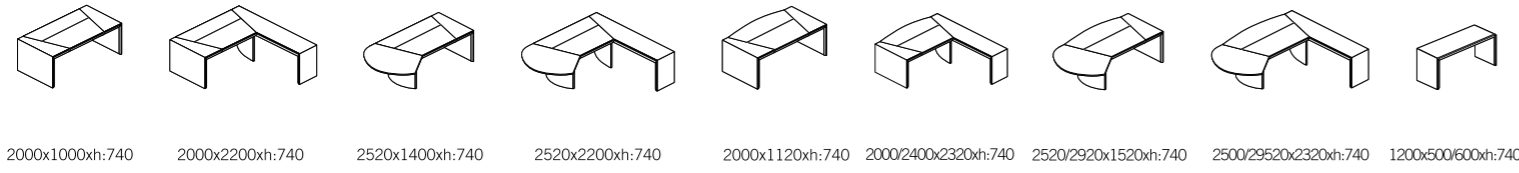

AVANT

MESAS·DESKS·BUREAUX·SCRIVANIE·TISCHE

Mesas de alta dirección·Presidential desks·Bureaux de prestige·Scrivanie presidenziali·Schreibtische für top management

2000x1000xh:740   2000x2200xh:740   2520x1400xh:740   2520x2200xh:740   2000x1120xh:740   2000/2400x2320xh:740   2520/2920x1520xh:740   2500/29520x2320xh:740   1200x500/600xh:740

Mesas de juntas·Conference tables·Tables de réunions·tavoli riunione·Konferenztische