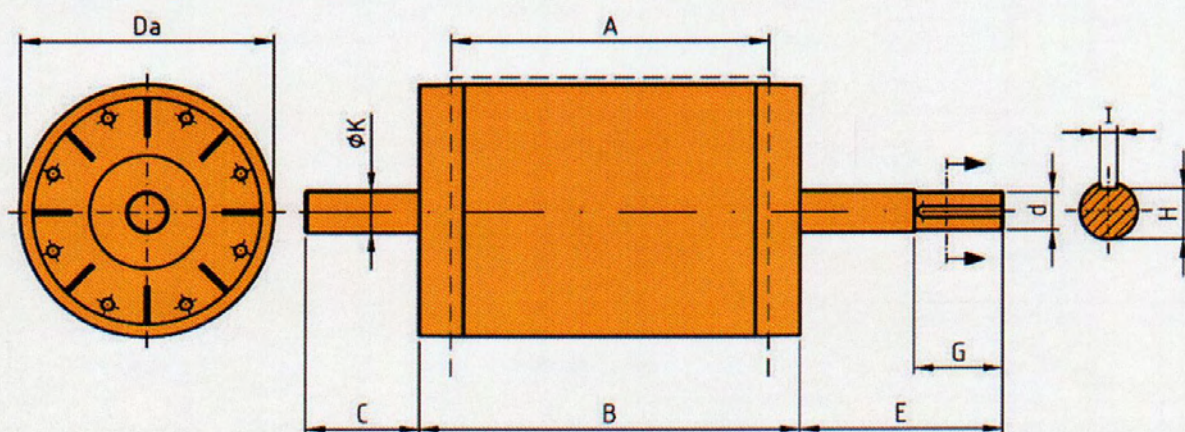

SEPARADORES MAGNETICOS DE TAMBOR SF - TP

●SE COMPONE DE UN BANCO DE IMANES PERMANENTES QUE OCUPA TODO EL PERIMETRO DEL TAMBOR.

●RETIENE Y DESVIA LOS MATERIALES MAGNETICOS QUE CIRCULAN POR UNA CINTA TRANSPORTADORA.

●DISPONIBLE EN DOS BANCOS DE IMANES DIFERENTES SEGUN SU APLICACION.

●SE MONTA EN LAS CABEZAS DE LAS CINTAS TRANSPORTADORAS, SUSTITUYENDO AL TAMBOR MOTRIZ.

FELEMANG

INFORMACION 20-21

FELEMAMG

El separador magnético FELEMAMG de tambor e imán permanente TIPO SF-TP, dispone de un circuito magnético compuesto por imanes permanentes distribuidos por todo el perímetro del tambor.

Las piezas magnéticas que se encuentran entre el material transportado, experimentan una fuerza de atracción hacia el centro del tambor, acompañando a la cinta en su giro y desprendiéndose de ella una vez que haya perdido contacto con el tambor.

Diámetro del tambor Da	DIMENSIONES EN mm.						
	C	d	E	G	H	I	φK
250	150	38	230	80	33	12	40
315	155	48	275	110	42,5	14	50
400	180	60	320	140	53	18	65
500	195	75	345	140	67,5	20	80
630	220	95	390	170	85	28	100
800	250	120	460	210	109	32	125
1000	305	120	535	210	109	32	125
1250	375	150	645	250	138	36	160