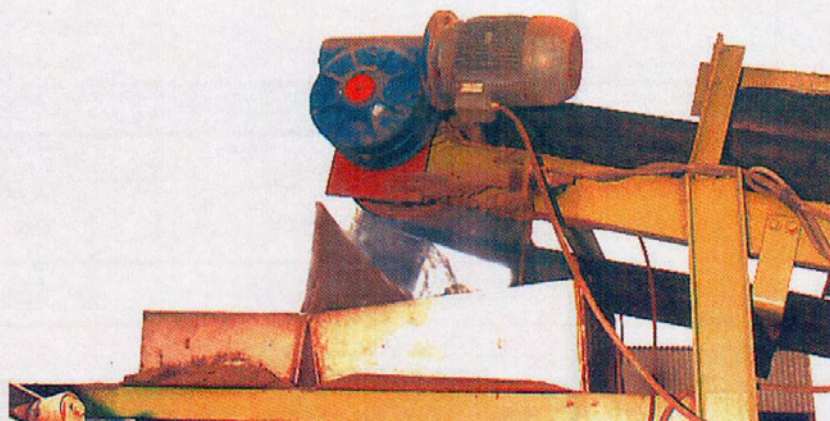

SEPARADORES MAGNETICOS DE TAMBOR SF - TP

●SE COMPONE DE UN BANCO DE IMANES PERMANENTES QUE OCUPA TODO EL PERIMETRO DEL TAMBOR.

●RETIENE Y DESVIA LOS MATERIALES MAGNETICOS QUE CIRCULAN POR UNA CINTA TRANSPORTADORA.

●DISPONIBLE EN DOS BANCOS DE IMANES DIFERENTES SEGUN SU APLICACION.

●SE MONTA EN LAS CABEZAS DE LAS CINTAS TRANSPORTADORAS, SUSTITUYENDO AL TAMBOR MOTRIZ.

FELEMANG

INFORMACION 20-21

FELEMAMG

El separador magnético FELEMAMG de tambor e imán permanente TIPO SF-TP, dispone de un circuito magnético compuesto por imanes permanentes distribuidos por todo el perímetro del tambor.

Las piezas magnéticas que se encuentran entre el material transportado, experimentan una fuerza de atracción hacia el centro del tambor, acompañando a la cinta en su giro y desprendiéndose de ella una vez que haya perdido contacto con el tambor.

Estos separadores magnéticos se montan en las cabezas de las cintas transportadoras, funcionando

normalmente como tambor motriz. Están disponibles con dos bancos de imanes diferentes :

SF- -TP Con banco de imanes de ferrita en circuito de gran alcance. Aplicación en protección de maquinas y depuración de piezas férricas.