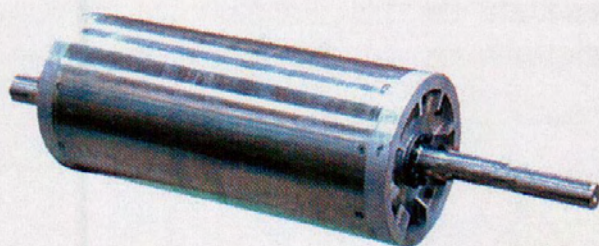

SEPARADORES MAGNETICOS DE TAMBOR SF - TP

●SE COMPONE DE UN BANCO DE IMANES PERMANENTES QUE OCUPA TODO EL PERIMETRO DEL TAMBOR.

●RETIENE Y DESVIA LOS MATERIALES MAGNETICOS QUE CIRCULAN POR UNA CINTA TRANSPORTADORA.

●DISPONIBLE EN DOS BANCOS DE IMANES DIFERENTES SEGUN SU APLICACION.

●SE MONTA EN LAS CABEZAS DE LAS CINTAS TRANSPORTADORAS, SUSTITUYENDO AL TAMBOR MOTRIZ.

FELEMANG

INFORMACION 20-21

FELEMAMG

El separador magnético FELEMAMG de tambor e imán permanente TIPO SF-TP, dispone de un circuito magnético compuesto por imanes permanentes distribuidos por todo el perímetro del tambor.

Las piezas magnéticas que se encuentran entre el material transportado, experimentan una fuerza de atracción hacia el centro del tambor, acompañando a la cinta en su giro y desprendiéndose de ella una vez que haya perdido contacto con el tambor.

Estos separadores magnéticos se montan en las cabezas de las cintas transportadoras, funcionando

normalmente como tambor motriz. Están disponibles con dos bancos de imanes diferentes :

SF- -TP Con banco de imanes de ferrita en circuito de gran alcance. Aplicación en protección de maquinas y depuración de piezas férricas.