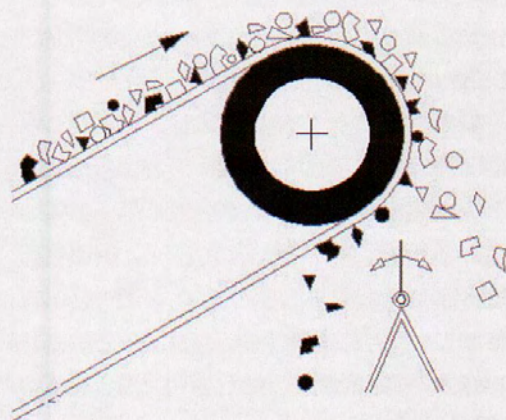

SEPARADORES MAGNETICOS DE TAMBOR SF - TP

●SE COMPONE DE UN BANCO DE IMANES PERMANENTES QUE OCUPA TODO EL PERIMETRO DEL TAMBOR.

●RETIENE Y DESVIA LOS MATERIALES MAGNETICOS QUE CIRCULAN POR UNA CINTA TRANSPORTADORA.

●DISPONIBLE EN DOS BANCOS DE IMANES DIFERENTES SEGUN SU APLICACION.

●SE MONTA EN LAS CABEZAS DE LAS CINTAS TRANSPORTADORAS, SUSTITUYENDO AL TAMBOR MOTRIZ.

FELEMANG

INFORMACION 20-21

FELEMAMG

El separador magnético FELEMAMG de tambor e imán permanente TIPO SF-TP, dispone de un circuito magnético compuesto por imanes permanentes distribuidos por todo el perímetro del tambor.

Las piezas magnéticas que se encuentran entre el material transportado, experimentan una fuerza de atracción hacia el centro del tambor, acompañando a la cinta en su giro y desprendiéndose de ella una vez que haya perdido contacto con el tambor.

Diámetro del tambor Da	DIMENSIONES EN mm.						
	C	d	E	G	H	I	φK
250	150	38	230	80	33	12	40
315	155	48	275	110	42,5	14	50
400	180	60	320	140	53	18	65
500	195	75	345	140	67,5	20	80
630	220	95	390	170	85	28	100
800	250	120	460	210	109	32	125
1000	305	120	535	210	109	32	125
1250	375	150	645	250	138	36	160