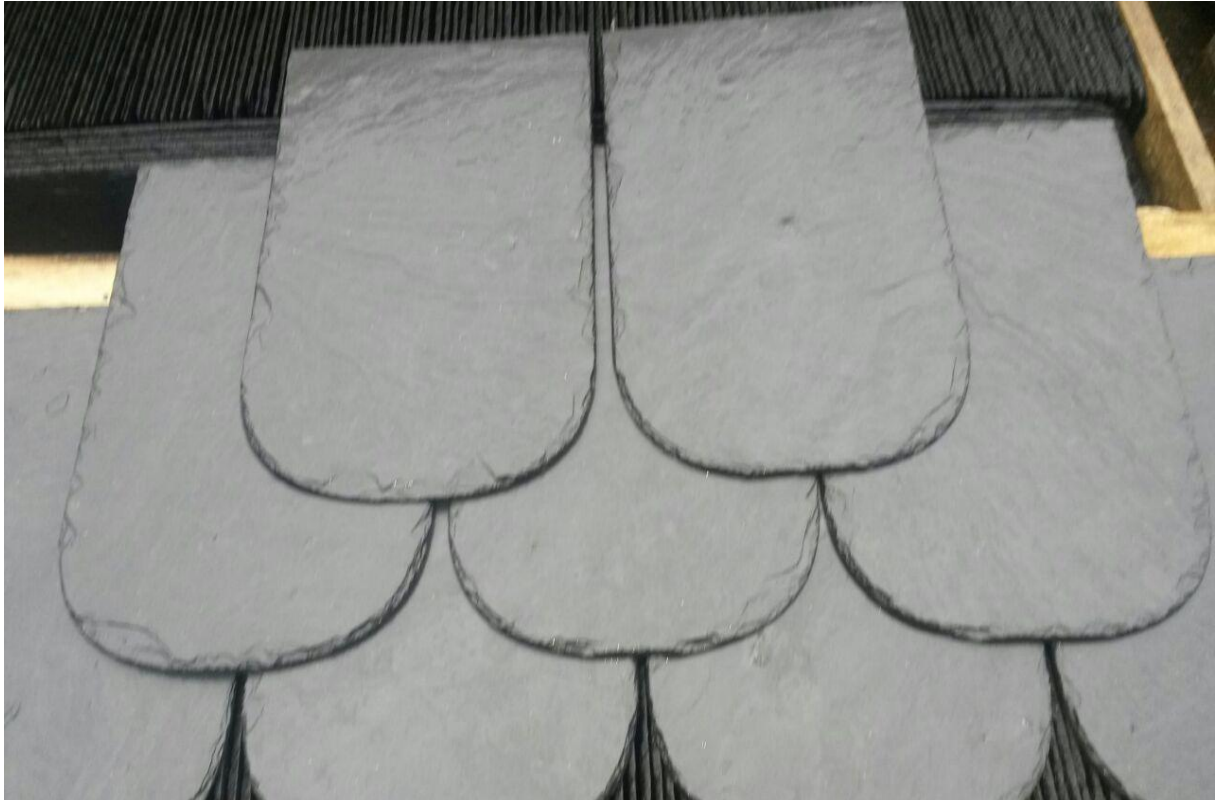

ROMBO

Según la nueva norma europea se trata de una pizarra de compresión tectónica no carbonatada (UNE 22190-1/2 EX). Pizarra de la mejor clase de calidad (1-3).

RECTANGULAR

REDONDA

VENECIANA

RECTANGULAR GRAN FORMATO

### GRANEL

Nuestra pizarra se extrae en yacimientos de la zona de Valdeorras. Es la región de la mayor concentración de explotaciones de pizarra natural en el mundo. La pizarra de nuestra comarca es muy oscura de color antracita/ negra. Se extrae a cielo abierto.

## DATOS TECNOLÓGICOS

- RESISTENTE A HELADAS
- ABSORCIÓN DE AGUA MENOR DE 0,01%
- RESISTENCIA ALTA A FLEXIÓN
- SUPERFICIE LISA
- INCOMBUSTIBLE E IMPERMEABLE

GRANEL RECORTADO

NIDO DE ABEJA