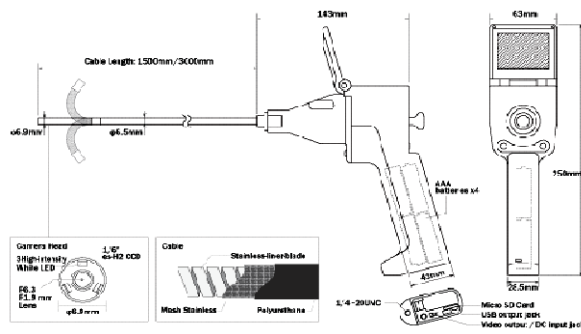

TEMPERATURA

SONDA FLEXIBLE Diam 6,9x3m-5m 3,9x1,5m

VG-HD

Diametros.-
3,9 ó 6,9 mm
Largos Sonda.-
1,5m - 3m ó 5m

VIDEOSCOPIO G-VGST ARTICULADO 90°x360°

ARTICULACION 4 EJES ,TFT 2,5" ,SONDA FUNDA POLIETILENO.