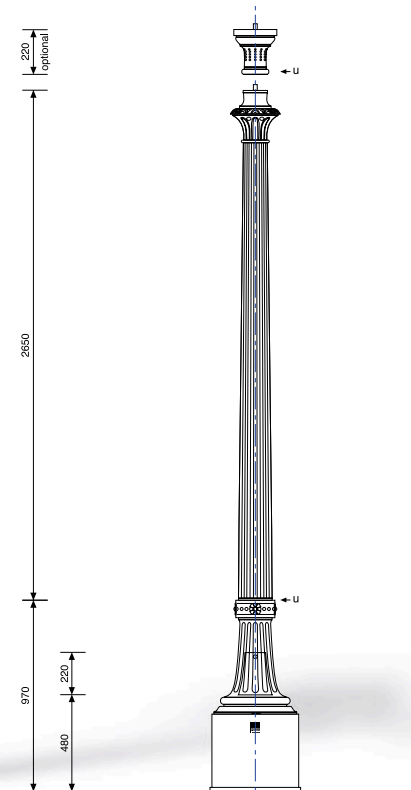

TARRAGONA

TECHNOLOGIES AVAILABLE:
DISPONIBLE CON TECNOLOGIA:

LEDing + info pg. 16

DL DISCHARGE LAMP + info pg. 14

MULTIPLE COMBINATIONS WITH:
MULTITUD DE COMBINACIONES:

COLUMN DIMENSIONS:
DIMENSIONES COLUMNA:

Cast Iron
Fundición de hierro

SERIES / SERIES	L (mm)	N (mm)	Bolts / Pernos (mm)
CRA-22	470	400	4 of Ø22x600

110

ROS
STREET LIGHTING SOLUTIONS
www.roslighting.com

4
3
2
1
0

DRA/LC-057-2

DRA/LC-058-2

HISTORICAL CENTERS
CENTROS HISTÓRICOS