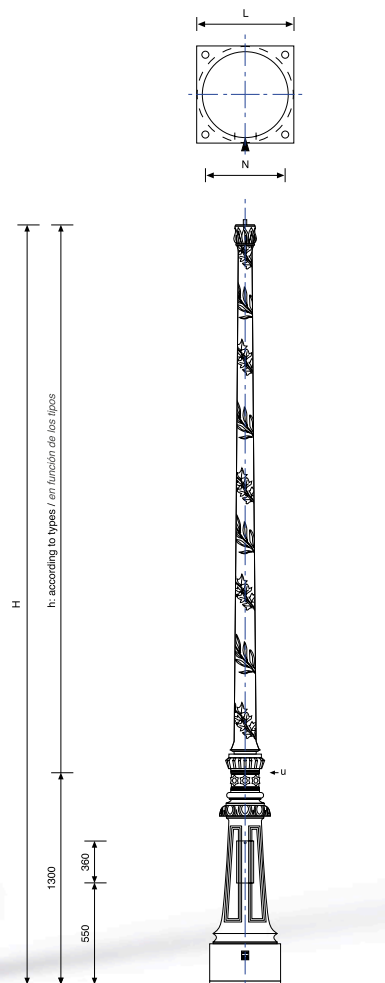

TECHNOLOGIES AVAILABLE:
DISPONIBLE CON TECNOLOGIA:

+ info pg. 16

+ info pg. 14

MULTIPLE COMBINATIONS WITH:
MULTITUD DE COMBINACIONES:

COLUMN DIMENSIONS:
DIMENSIONES COLUMNA:

SERIES / SERIES	H (m)	L (mm)	N (mm)	Bolts / Pernos (mm)
CRA-33	3,200 to 4,500	420	365	4 of Ø22x600

Disponemos de múltiples combinaciones de Columnas, Brazos, Luminarias, y diferentes alturas.