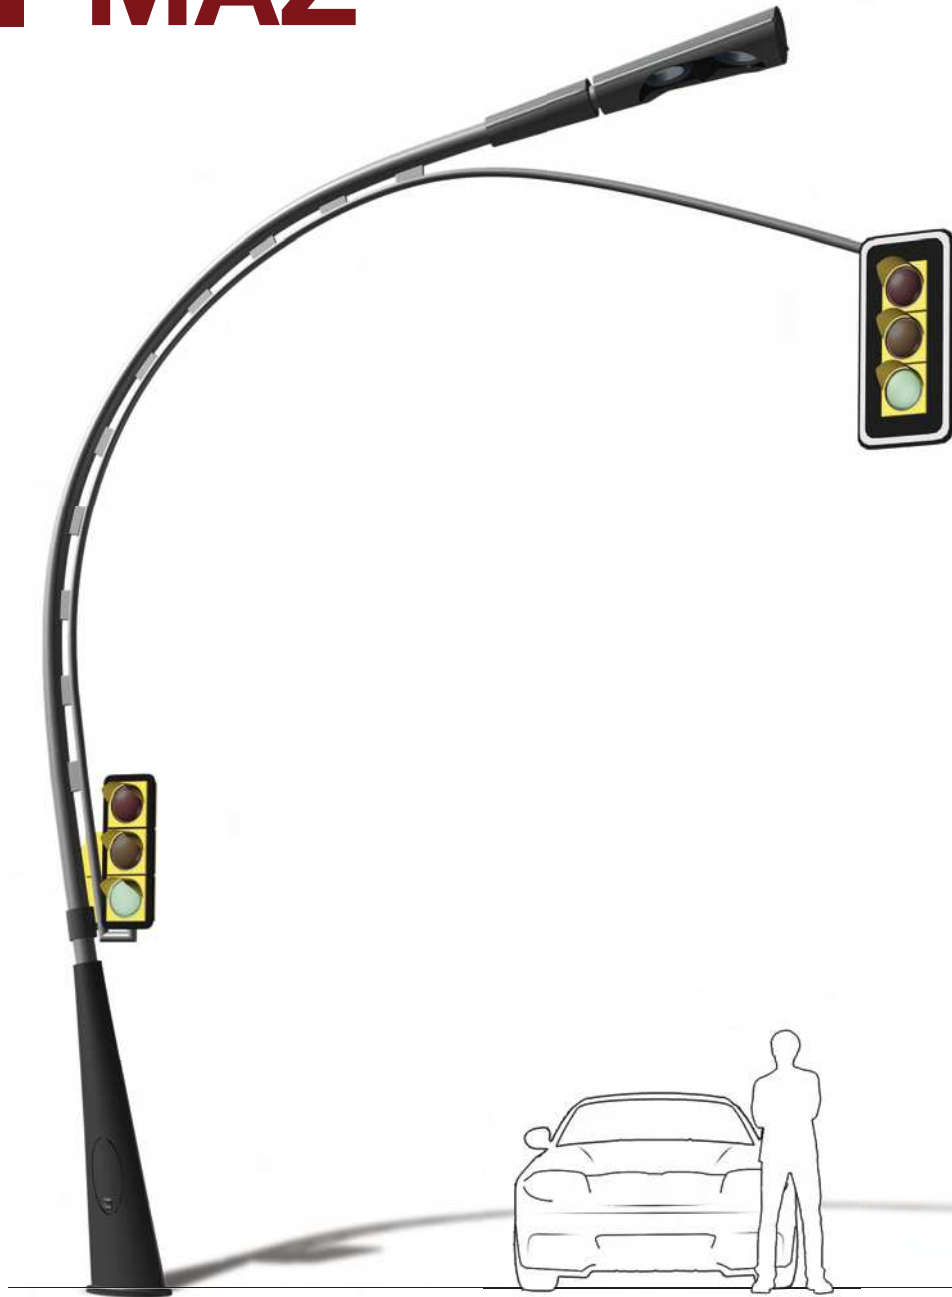

# MAZ

MAZ DRA-100/F

MAZ DRA-100

TECHNOLOGIES AVAILABLE:  
DISPONIBLE CON TECNOLOGIA:

ROS DL DISCHARGE LAMP

HISTORICAL CENTERS  
CENTROS HISTÓRICOS

URBAN MODERN DESIGN  
DISEÑO URBANO MODERNO

LARGE AVENUES  
GRANDES AVENIDAS

RESIDENTIAL  
ZONAS RESIDENCIALES

COLUMN DIMENSIONS:  
DIMENSIONES COLUMNA:

Designed for giving light to areas where elements like trees may suppose an obstruction.

*Diseñada para alumbrar espacios en que elementos como los árboles pueden suponer un obstáculo.*