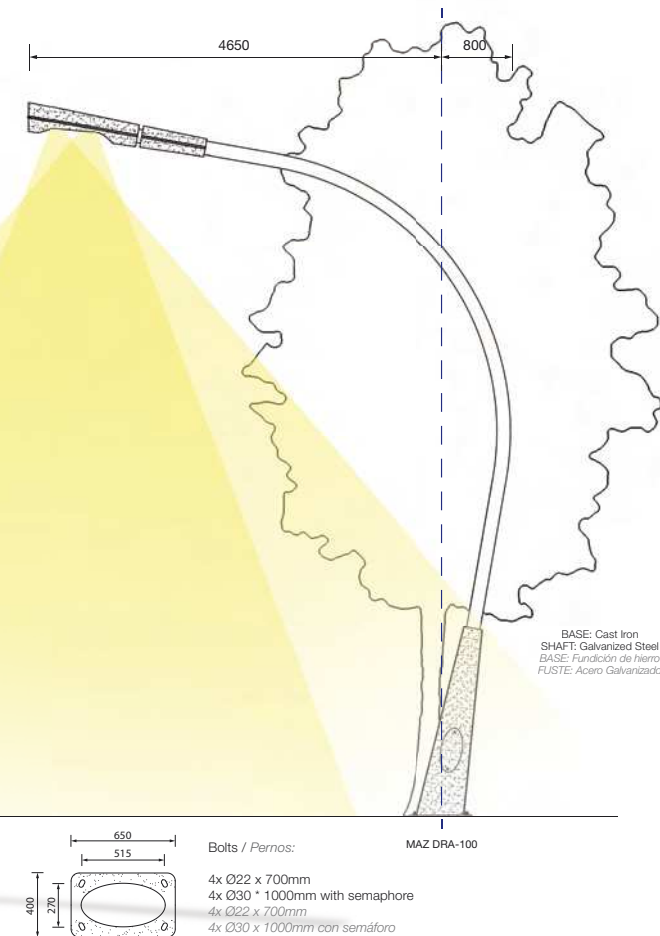

# MAZ

MAZ DRA-100/F

MAZ DRA-100

TECHNOLOGIES AVAILABLE:  
DISPONIBLE CON TECNOLOGIA:

ROS DL DISCHARGE LAMP

HISTORICAL CENTERS  
CENTROS HISTÓRICOS

URBAN MODERN DESIGN  
DISEÑO URBANO MODERNO

LARGE AVENUES  
GRANDES AVENIDAS

RESIDENTIAL  
ZONAS RESIDENCIALES

COLUMN DIMENSIONS:  
DIMENSIONES COLUMNA:

Designed for giving light to areas where elements like trees may suppose an obstruction.

*Diseñada para alumbrar espacios en que elementos como los árboles pueden suponer un obstáculo.*