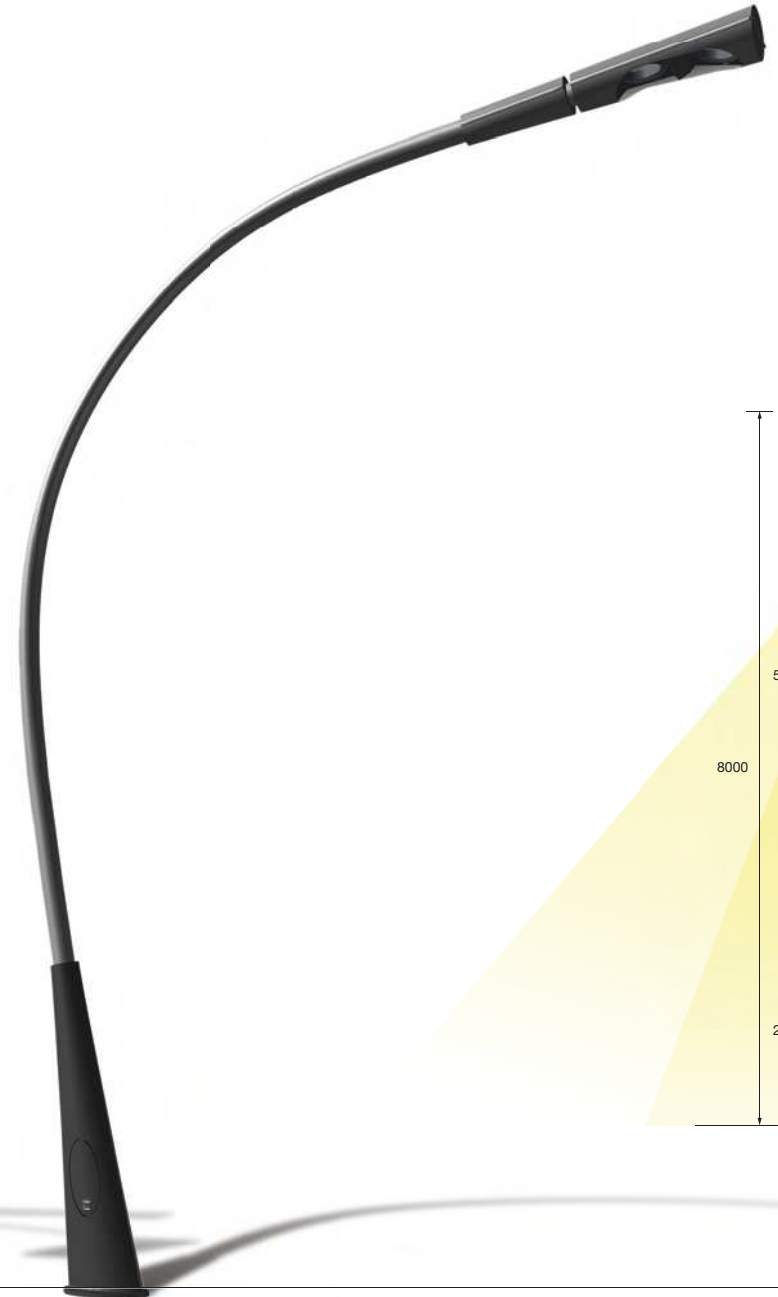

# MAZ

MAZ DRA-100/F

MAZ DRA-100

TECHNOLOGIES AVAILABLE:  
DISPONIBLE CON TECNOLOGIA:

ROS DL DISCHARGE LAMP

HISTORICAL CENTERS  
CENTROS HISTÓRICOS

URBAN MODERN DESIGN  
DISEÑO URBANO MODERNO

LARGE AVENUES  
GRANDES AVENIDAS

RESIDENTIAL  
ZONAS RESIDENCIALES

COLUMN DIMENSIONS:  
DIMENSIONES COLUMNA:

Designed for giving light to areas where elements like trees may suppose an obstruction.

*Diseñada para alumbrar espacios en que elementos como los árboles pueden suponer un obstáculo.*